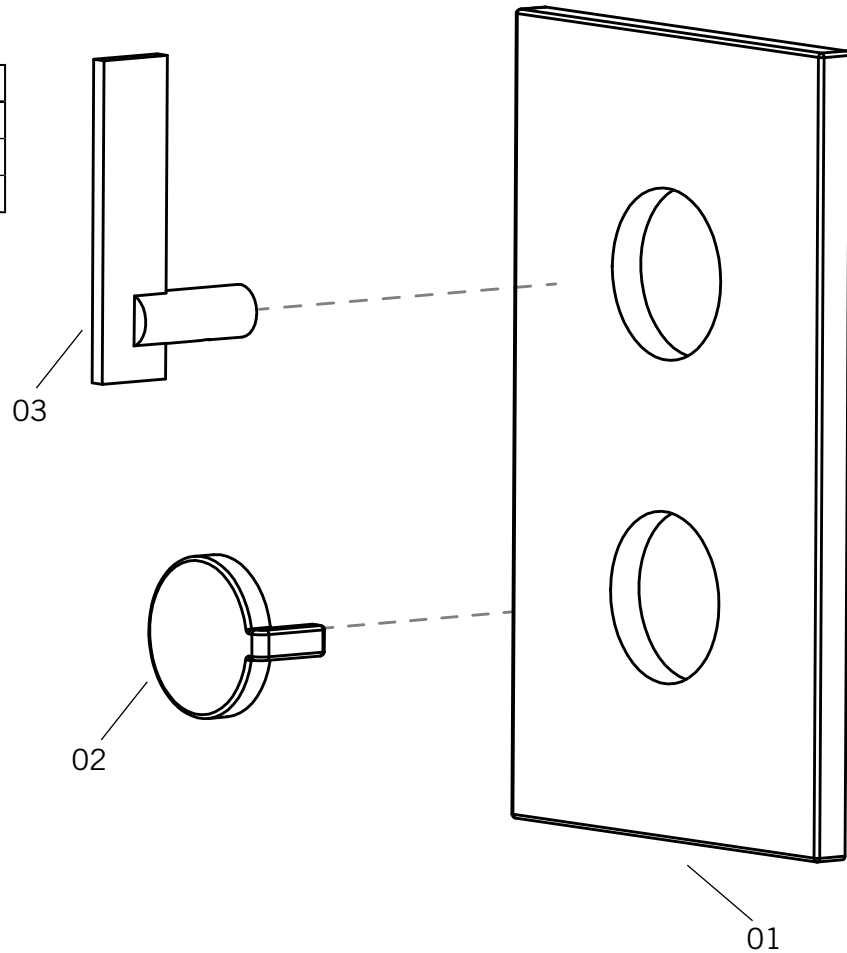

#### Description:

- Garniture rectangle pour mitigeur XVTR69\* et poignée Gabriella /  
Rectangle trim for XVTR69\* mixer and Gabriella handle

#### Finis disponibles / Available finish:

CC = Chrome

*Image à titre indicatif seulement / Visual for illustrative purposes only  
Inclus seulement poignée et garniture. Mitigeur vendu séparément / Only  
includes handle and trim. Mixer sold separately.*

### GARNITURES / TRIMS - XTR69G

Liste complète des pièces de votre robinet.  
Complete parts list of your faucet.

#### LISTE DES PIÈCES / PARTS LIST

NO.	DESCRIPTIONS
01	Plaque rectangle / Rectangle plate
02	Couvercle de poignée / Handle cover
03	Poignée Gabriella / Gabriella Handle

*Image à titre indicatif seulement / Visual for illustrative purposes only  
Poignée vendue séparément / Handle sold separately*