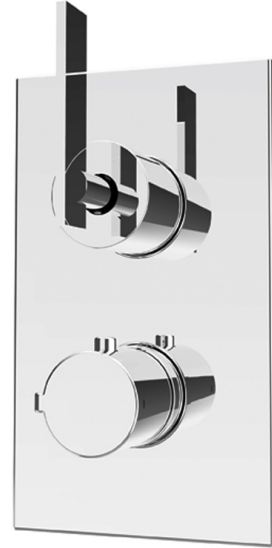

#### Description:

- Garniture rectangle pour mitigeur XVTR69\* et poignée Gabriella /  
Rectangle trim for XVTR69\* mixer and Gabriella handle

#### Finis disponibles / Available finish:

CC = Chrome

*Image à titre indicatif seulement / Visual for illustrative purposes only  
Inclus seulement poignée et garniture. Mitigeur vendu séparément / Only  
includes handle and trim. Mixer sold separately.*

### GARNITURES / TRIMS - XTR69G

Liste complète des pièces de votre robinet.  
Complete parts list of your faucet.

#### LISTE DES PIÈCES / PARTS LIST

NO.	DESCRIPTIONS
01	Plaque rectangle / Rectangle plate
02	Couvercle de poignée / Handle cover
03	Poignée Gabriella / Gabriella Handle

*Image à titre indicatif seulement / Visual for illustrative purposes only  
Poignée vendue séparément / Handle sold separately*