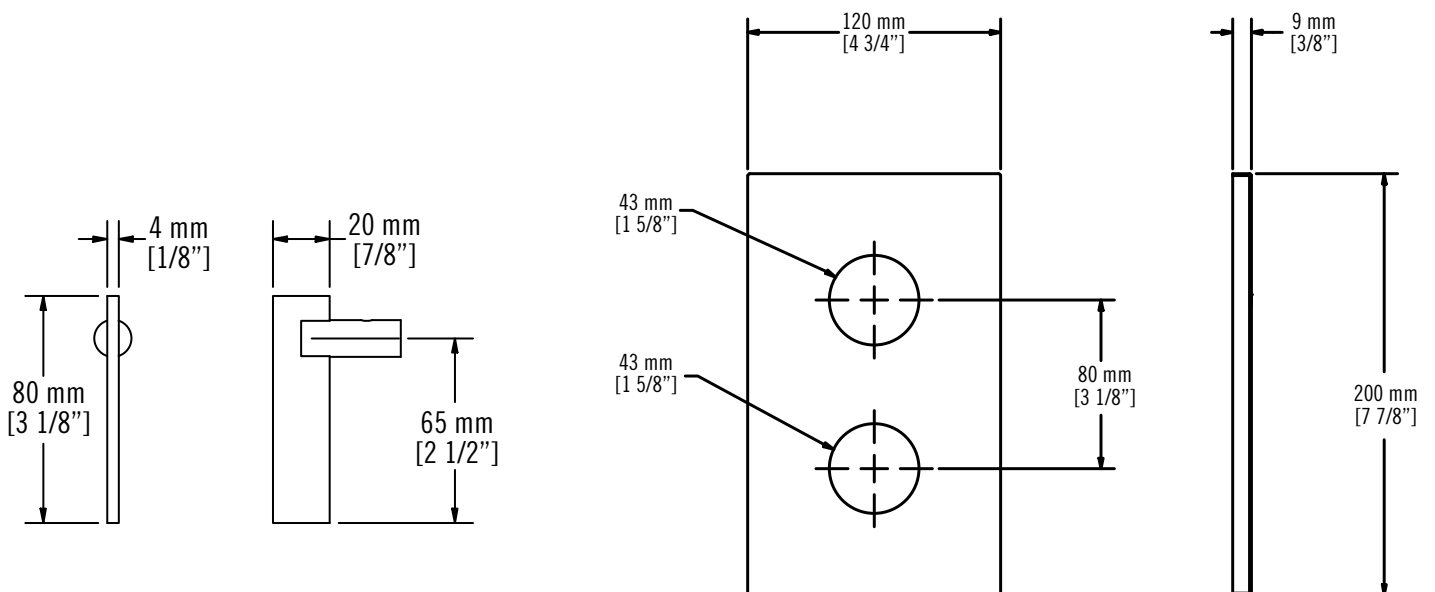

*Image à titre indicatif seulement / Visual for illustrative purposes only
Inclus seulement poignée et garniture. Mitigeur vendu séparément / Only
includes handle and trim. Mixer sold separately.*