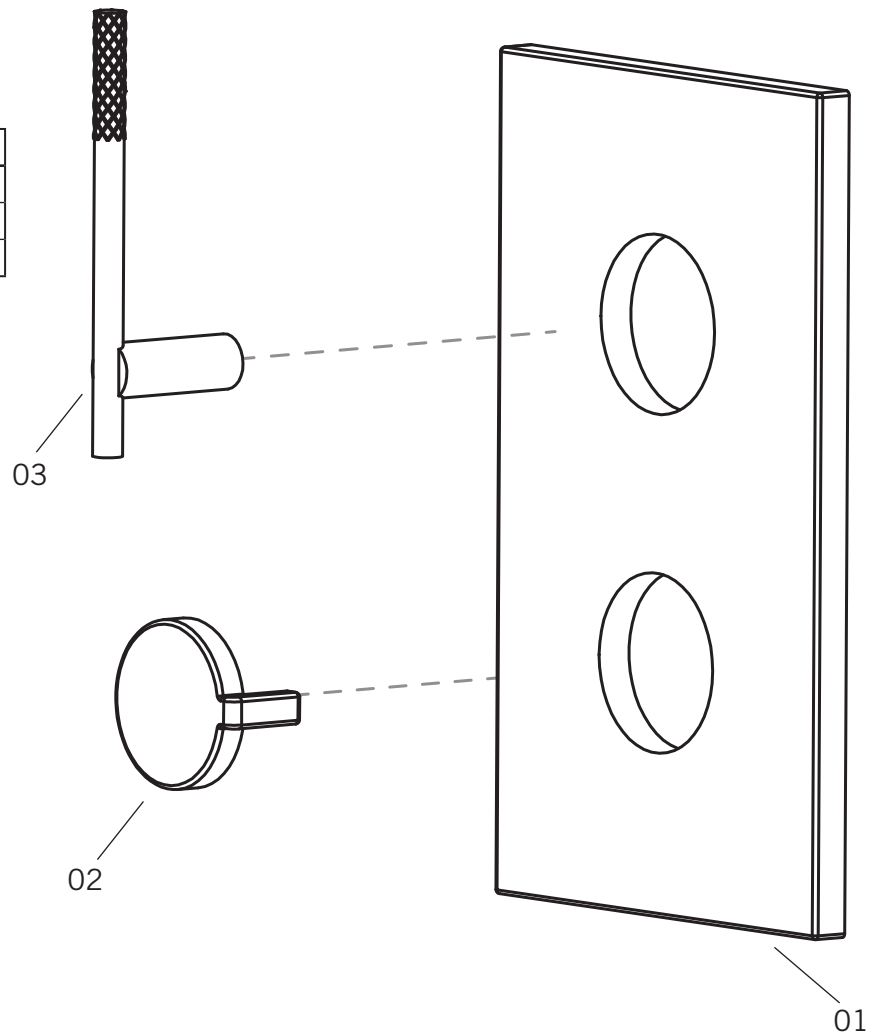

GARNITURES / TRIMS - XTR69E

Description:

- Garniture rectangle pour mitigeur XVTR69* et poignée Évita-Hadria / Rectangle trim for XVTR69* mixer and Évita-Hadria handle

Finis disponibles / Available finish:

CC = Chrome

*Image à titre indicatif seulement / Visual for illustrative purposes only
Inclus seulement poignée et garniture. Mitigeur vendu séparément / Only
includes handle and trim. Mixer sold separately.*

GARNITURES / TRIMS - XTR69E

Liste complète des pièces de votre robinet.
Complete parts list of your faucet.

LISTE DES PIÈCES / PARTS LIST

NO.	DESCRIPTIONS
01	Plaque rectangle / Rectangular plate
02	Couvercle de poignée / Handle cover
03	Poignée Évita-Hadria / Évita-Hadria Handle