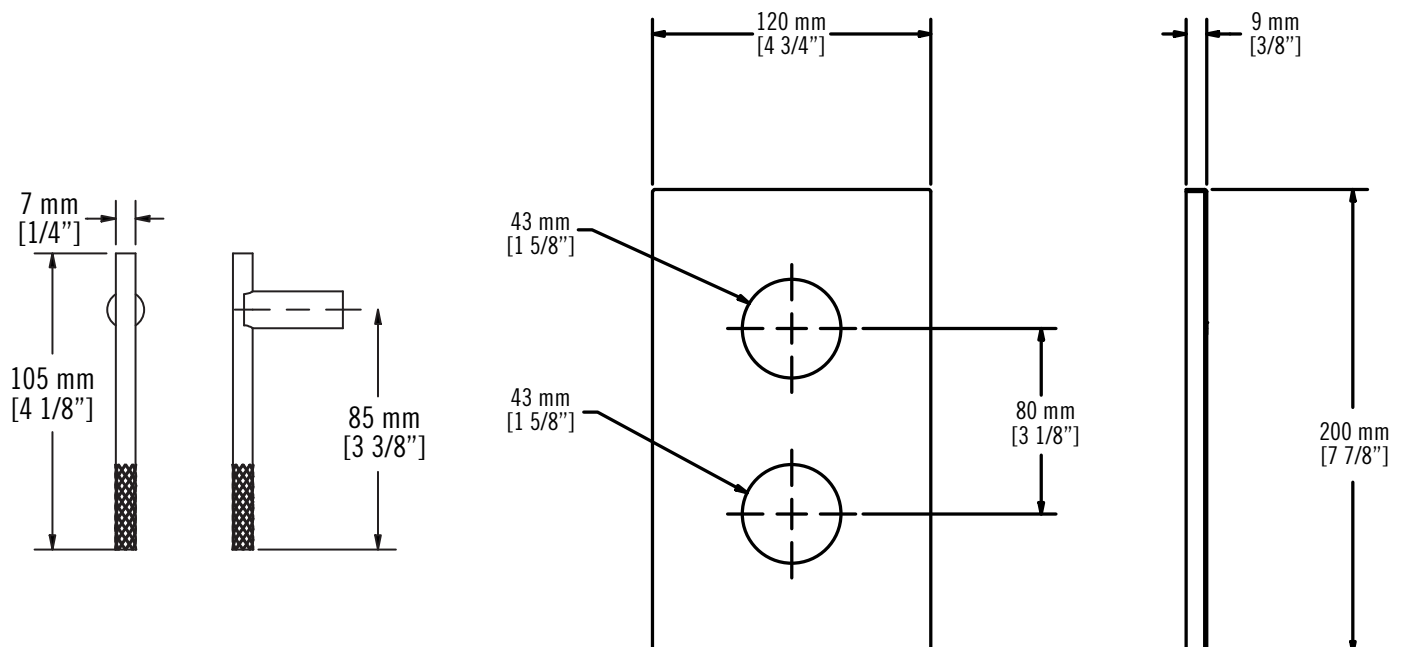

GARNITURES / TRIMS - XTR69E

Description:

- Garniture rectangle pour mitigeur XVTR69* et poignée Évita-Hadria / Rectangle trim for XVTR69* mixer and Évita-Hadria handle

Finis disponibles / Available finish:

GARNITURES / TRIMS - XTR69E

Liste complète des pièces de votre robinet.
Complete parts list of your faucet.

LISTE DES PIÈCES / PARTS LIST

NO.	DESCRIPTIONS
01	Plaque rectangle / Rectangular plate
02	Couvercle de poignée / Handle cover
03	Poignée Évita-Hadria / Évita-Hadria Handle