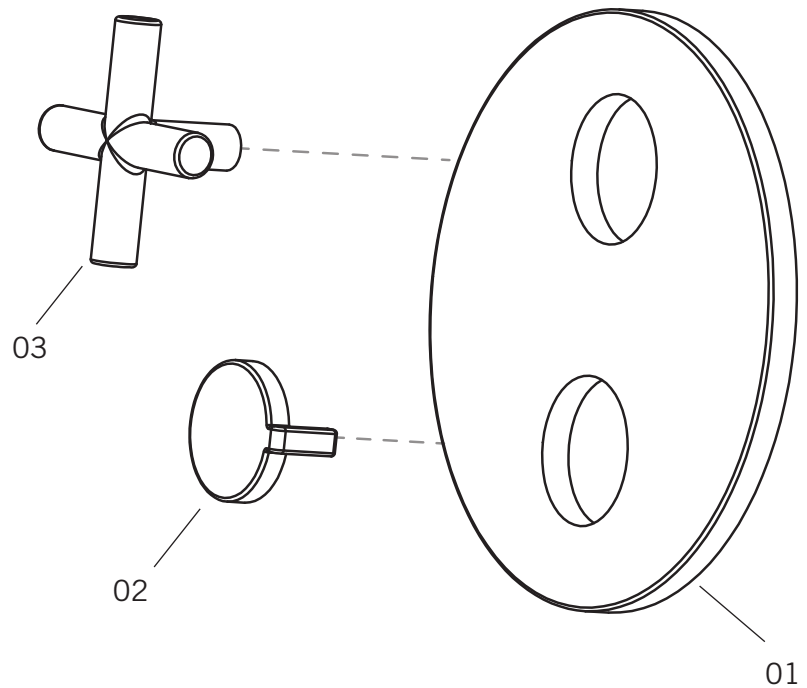

#### Description:

- Garniture ronde pour mitigeur XVTR69\* et poignée Alex / Round trim for XVTR69\* mixer and Alex handle

#### Finis disponibles / Available finish:

CC = Chrome

*Image à titre indicatif seulement / Visual for illustrative purposes only  
Inclus seulement poignée et garniture. Mitigeur vendu séparément / Only  
includes handle and trim. Mixer sold separately.*

### GARNITURES / TRIMS - XTR69A

Liste complète des pièces de votre robinet.  
Complete parts list of your faucet.

#### LISTE DES PIÈCES / PARTS LIST

NO.	DESCRIPTIONS
01	Plaque ronde / Round plate
02	Couvercle de poignée / Handle cover
03	Poignée Alex / Alex Handle

*Image à titre indicatif seulement / Visual for illustrative purposes only  
Poignée vendue séparément / Handle sold separately*