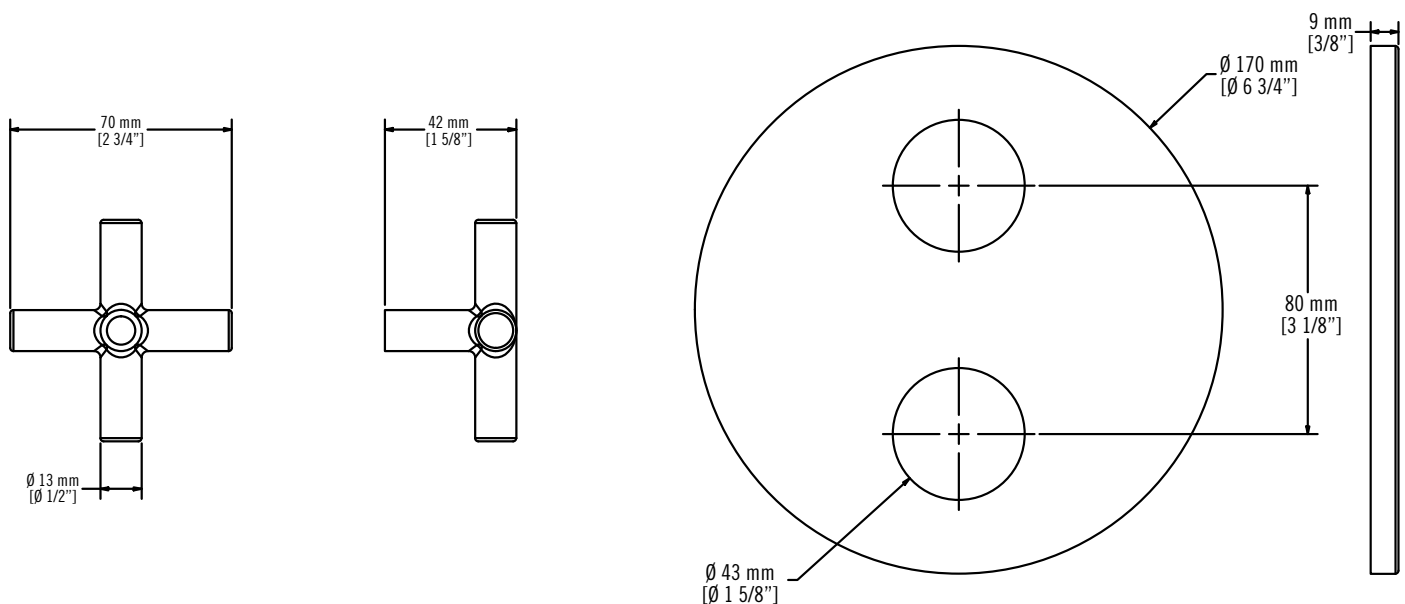

*Image à titre indicatif seulement / Visual for illustrative purposes only
Inclus seulement poignée et garniture. Mitigeur vendu séparément / Only
includes handle and trim. Mixer sold separately.*