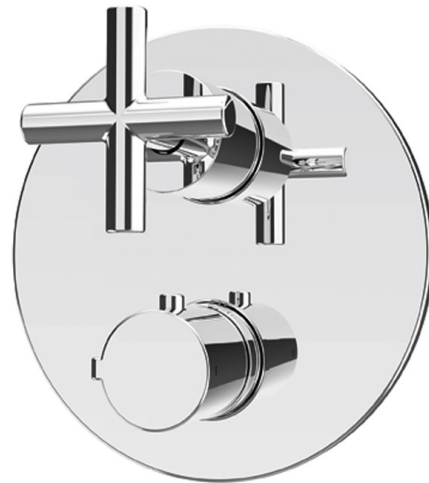

#### Description:

- Garniture ronde pour mitigeur XVTR69\* et poignée Alex / Round trim for XVTR69\* mixer and Alex handle

#### Finis disponibles / Available finish:

CC = Chrome

*Image à titre indicatif seulement / Visual for illustrative purposes only  
Inclus seulement poignée et garniture. Mitigeur vendu séparément / Only  
includes handle and trim. Mixer sold separately.*

### GARNITURES / TRIMS - XTR69A

Liste complète des pièces de votre robinet.  
Complete parts list of your faucet.

#### LISTE DES PIÈCES / PARTS LIST

NO.	DESCRIPTIONS
01	Plaque ronde / Round plate
02	Couvercle de poignée / Handle cover
03	Poignée Alex / Alex Handle

*Image à titre indicatif seulement / Visual for illustrative purposes only  
Poignée vendue séparément / Handle sold separately*