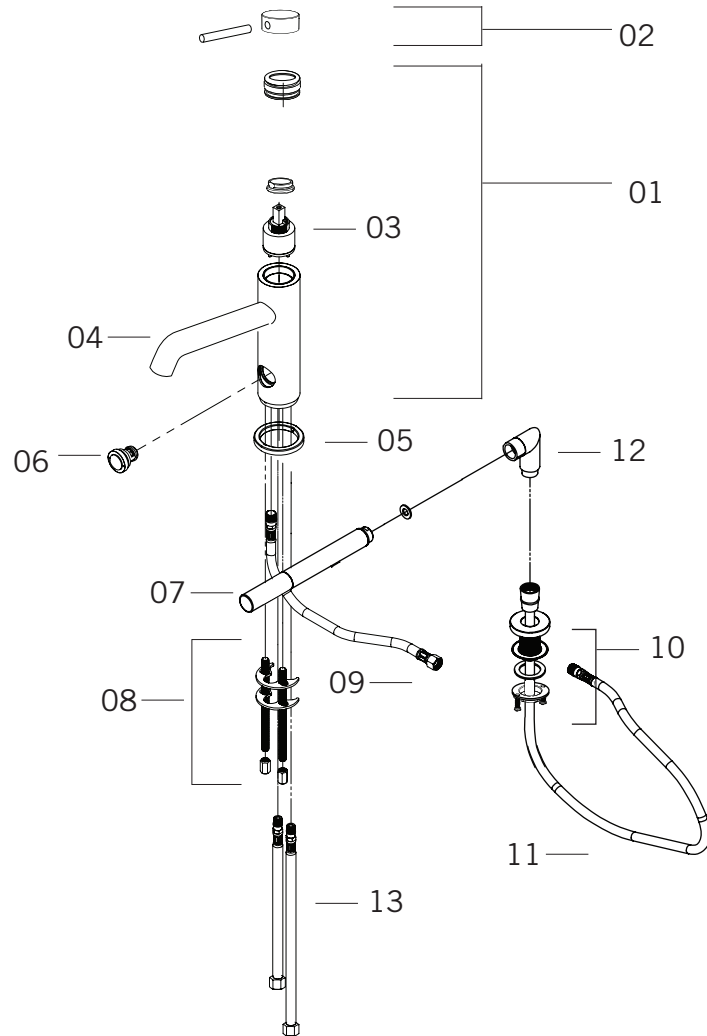

**Description:**

- Robinet de surface pour bain 2mcx avec douchette/  
2 piece deck mounted bath faucet with hand shower
- Poignée mince / Slim handle
- Construction en laiton massif / Solid brass construction
- Cartouche de céramique / Ceramic cartridge

**Débit / Flow rate:**

- 26.5 L/min (3 BAR) - 7 gpm (45 PSI)

**Finis disponibles / Available finish:**

- CC = Chrome
- OR = Or brossé / Brushed gold
- WH = Blanc mat / Matte White

**Connection:**

- 1/2" mâle

**Certification:**

- ASME A112.18.1/CSA B125.1

Liste complète des pièces de votre robinet.  
Complete parts list of your faucet.

#### LISTE DES PIÈCES / PARTS LIST

NO.	DESCRIPTIONS
01	Corps du robinet / Faucet body
02	Poignée / Handle
03	Cartouche / Cartridge
04	Bec robinet / Faucet spout
05	Base / Base
06	Bouton inverseur / Diverter
07	Douchette / Hand shower
08	Ensemble de fixation / Assembly kit
09	Tuyau raccord douchette / Shower connection hose
10	Socle de douchette / Hand shower base
11	Flexible de douchette / Hand shower hose
12	Coude douchette / Hand shower elbow
13	Tuyaux d'arrivée d'eau / Water inlet hoses