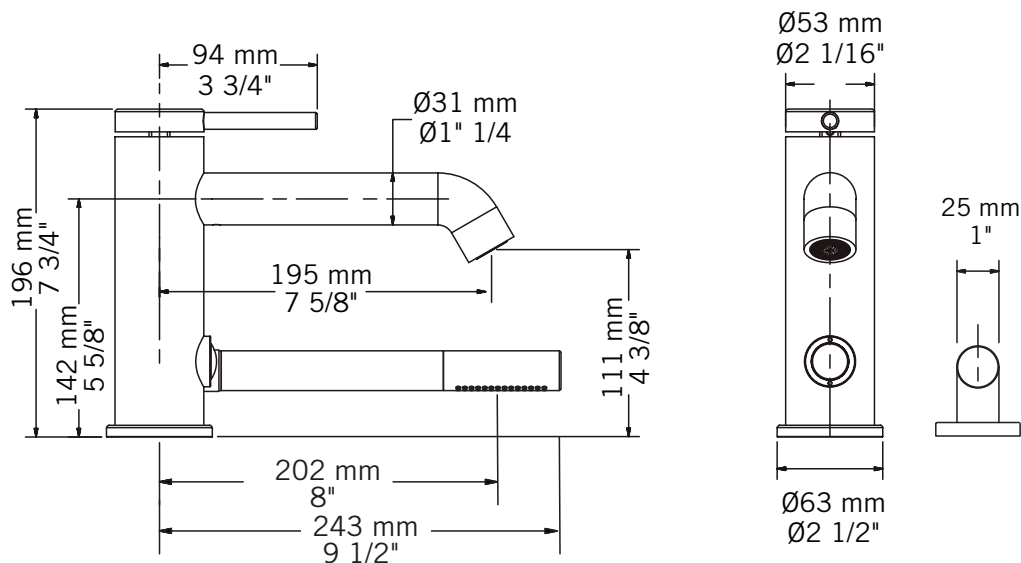

**Description:**

- Robinet de surface pour bain 2mcx avec douchette/  
2 piece deck mounted bath faucet with hand shower
- Poignée mince / Slim handle
- Construction en laiton massif / Solid brass construction
- Cartouche de céramique / Ceramic cartridge

**Débit / Flow rate:**

- 26.5 L/min (3 BAR) - 7 gpm (45 PSI)

**Finis disponibles / Available finish:**

- CC = Chrome
- OR = Or brossé / Brushed gold
- WH = Blanc mat / Matte White

**Connection:**

- 1/2" mâle

**Certification:**

- ASME A112.18.1/CSA B125.1

Liste complète des pièces de votre robinet.  
Complete parts list of your faucet.

#### LISTE DES PIÈCES / PARTS LIST

NO.	DESCRIPTIONS
01	Corps du robinet / Faucet body
02	Poignée / Handle
03	Cartouche / Cartridge
04	Bec robinet / Faucet spout
05	Base / Base
06	Bouton inverseur / Diverter
07	Douchette / Hand shower
08	Ensemble de fixation / Assembly kit
09	Tuyau raccord douchette / Shower connection hose
10	Socle de douchette / Hand shower base
11	Flexible de douchette / Hand shower hose
12	Coude douchette / Hand shower elbow
13	Tuyaux d'arrivée d'eau / Water inlet hoses