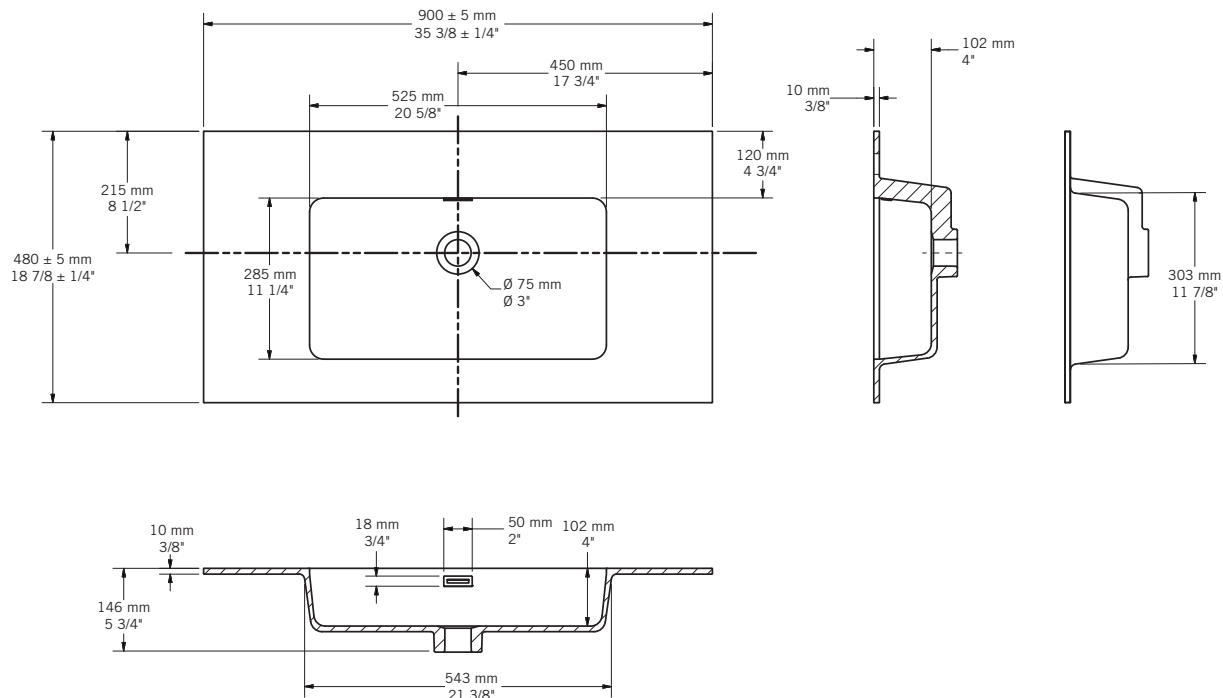

### Description:

- Lavabo encastré avec trop plein chrome (Garniture de trop-plein noir disponible PRGTT01BK) / Drop-in washbasin with chrome overflow (Black overflow trim available PRGTT01BK)
- Fait d'agrégats naturels et synthétiques recouverts d'une couche de polyester super-résistant. / Made of natural and synthetic composites protected with a layer of super resistant polyester.
- Finition sur 4 côtés. / 4 sided finish.
- Non-percé. / Undrilled.

Les mesures peuvent varier. Rubi vous recommande de toujours avoir en main votre produit et de vérifier les mesures exactes avant d'en faire l'installation. Image à titre indicatif uniquement. Specifications may vary. Rubi reminds you to always have your product in hand and check the exact measurements before you do the installation. Image for illustrative purposes only.