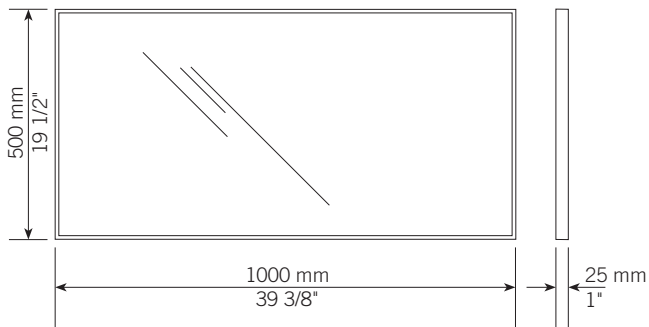

ARTO - RT0100M / RT0120M

Description:

- Cadre d'aluminium / Aluminium frame

Finis disponibles / Available finish:

- AL = Aluminium

RT0100M

RT0120M

GARANTIE