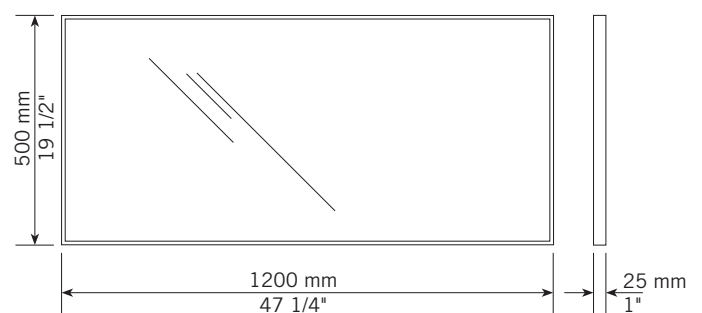

ARTO - RT0100M / RT0120M

Description:

- Cadre d'aluminium / Aluminium frame

Finis disponibles / Available finish:

- AL = Aluminium

RT0100M

RT0120M

GARANTIE