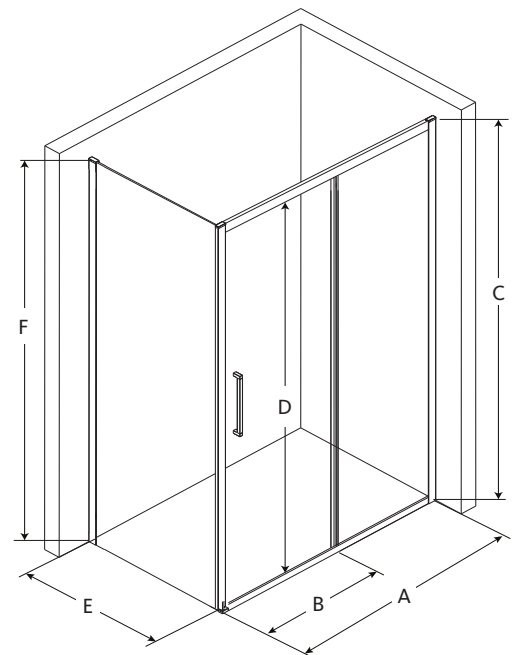

Description:

- Porte de douche coulissante / Sliding shower door
- Panneaux de verre de 6mm / 6mm Glass panels
- Verre traité d'un enduit protecteur hydrofuge / Glass water repellent & protective coating
- Disponible avec ou sans panneau de retour / Available with or without side panel
- Rouleaux doubles / Double rollers

Finis disponibles / Available finish:

- CP = Chrome
- BK = Noir mat / Matte black

Alcove

Coin / Corner

RTA4878** / RTA6078** Dimensions d'installation / Installation dimensions

PRODUITS/ PRODUCTS	A	A	B	C	D
	Alcove	Coin / Corner			
RTA4878	45 7/8" - 47 1/8" 116,5 cm - 119,5 cm	45 7/8" - 47 1/8" 116,5 cm - 119,5 cm	19 1/2" 59,6 cm	78" 198,1 cm	76" 187 cm
RTA6078	57 3/8" - 58 5/8" 147,2 cm - 148,7 cm	57 3/8" - 58 5/8" 147,2 cm - 148,7 cm	24" 61 cm	78" 198,1 cm	76" 187 cm

RTA3278M** / RTA3678M**

PRODUITS/ PRODUCTS	E	F
RTA3278M	29 3/4" 75,5 cm	78" 198,1 cm
RTA3678M	33 3/4" 85,6 cm	78" 198,1 cm

AVIS / NOTICE

Les mesures peuvent varier. Rubi vous recommande de toujours avoir en main votre porte de douche et de vérifier les mesures exactes avant d'en préparer la structure d'installation. Dimensions may vary. Rubi recommends to have your shower door in hand and check the exact measurements before you build your installation structure.