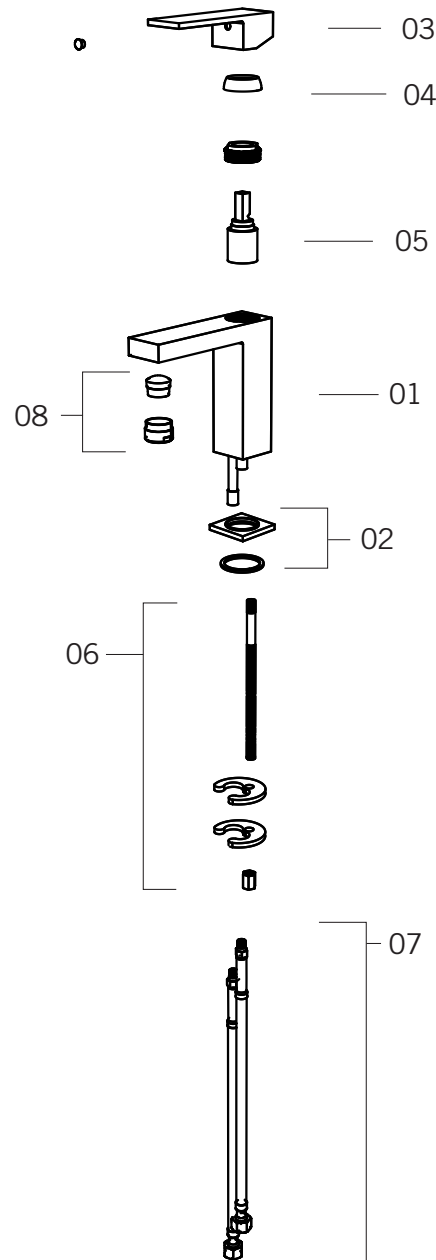

QUATRO - RQT11B

Disponible sans drain / Available without drain:
RQT11BWD

Description:

- Robinet de lavabo mono-commande / Single-hole basin faucet
- Construction en laiton massif / Solid brass construction
- Cartouche de céramique / Ceramic cartridge

Débit / Flow rate:

- 8 L/min (4 BAR) - 2.2 gpm (60 PSI)
- 5,7 l/min (1,5 gpm) - 60 psi (#XAE40210)*
- 3,8 l/min (1,0 gpm) - 60 psi (#XAE402058)*

Finis disponibles / Available finish:

- CC = Chrome
- BK = Noir mat / Matte Black

Connection:

- 3/8" compression

Certification:

- ASME A112.18.1/CSA B125.1

Drain / Waste:

- Drain automatique large avec trop plein / Large pop-up waste overflow
- Connection 1 1/4" / 31,75 mm

* Réducteur de débit doit être ajouté à la commande /

* Flow regulator must be added to the order

Liste complète des pièces de votre robinet.
Complete parts list of your faucet.

LISTE DES PIÈCES / PARTS LIST

NO.	DESCRIPTIONS
01	Corps du robinet / Faucet body
02	Base du robinet / Faucet base
03	Poignée / Handle
04	Bride de cartouche / Cartridge flange
05	Cartouche / Cartridge
06	Jeu d'attache / Fastener assembly
07	Tuyaux flexibles / Flexible hoses
08	Aérateur / Aerator