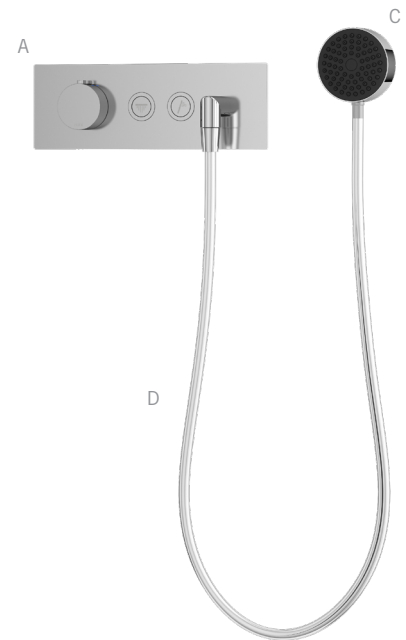

### Ensemble de douche / Shower kit - RON852

**A XON69E + XTR690S3**

Valve de douche thermostatique 1/2" encastrée 2 sélecteurs de type boutons poussoir et sortie d'eau intégrée / 1/2" Concealed thermostatic shower mixer with 2 push buttons selectors and integrated water outlet.

Buses anti-calcaire / Antiliming nozzles

Débit / Flow rate: 8L/min (4 bar) - 2.2 gpm (60 PSI)

**D FAE150P**

Flexible - longueur 150 cm / Flexible - Length 150 cm

Connexions : Cône G1/2" F x M15-1 M /

Connections : Cone G1/2" F x M15-1 M

\*Image à titre indicative seulement / Image for illustrative purpose only