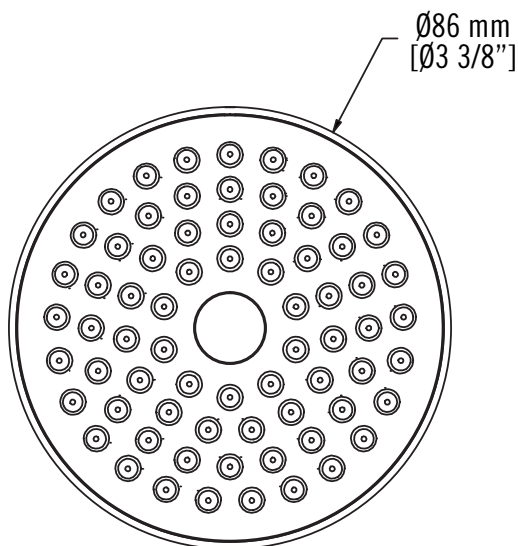

DOUCHETTE | HANDSHOWER - RON69DO

Description:

- Douchette avec crochet pour installation murale / Handshower with hook for wall-mount installation
- Construction en laiton massif / Solid brass construction
- Buses anti-calcaire / Antiliming nozzles
- Conception 100% canadienne / 100% canadian design

Débit / Flow rate:

8L/min (4 bar) - 2.2 gpm (60 PSI)

Finis disponibles / Available finish:

CC : Chrome

BK : Noir mat / Matte Black

OR : Or brossé / Brushed gold

WH : Blanc mat / Matte white

Connection:

M15x1 femelle / M15x1 female

Certification:

ASME A112.18.1/CSA B125.1

Liste complète des pièces de votre douchette
Complete parts list of your handshower.

DOUCHETTE | HANDSHOWER - RON69DO

LISTE DES PIÈCES / PARTS LIST