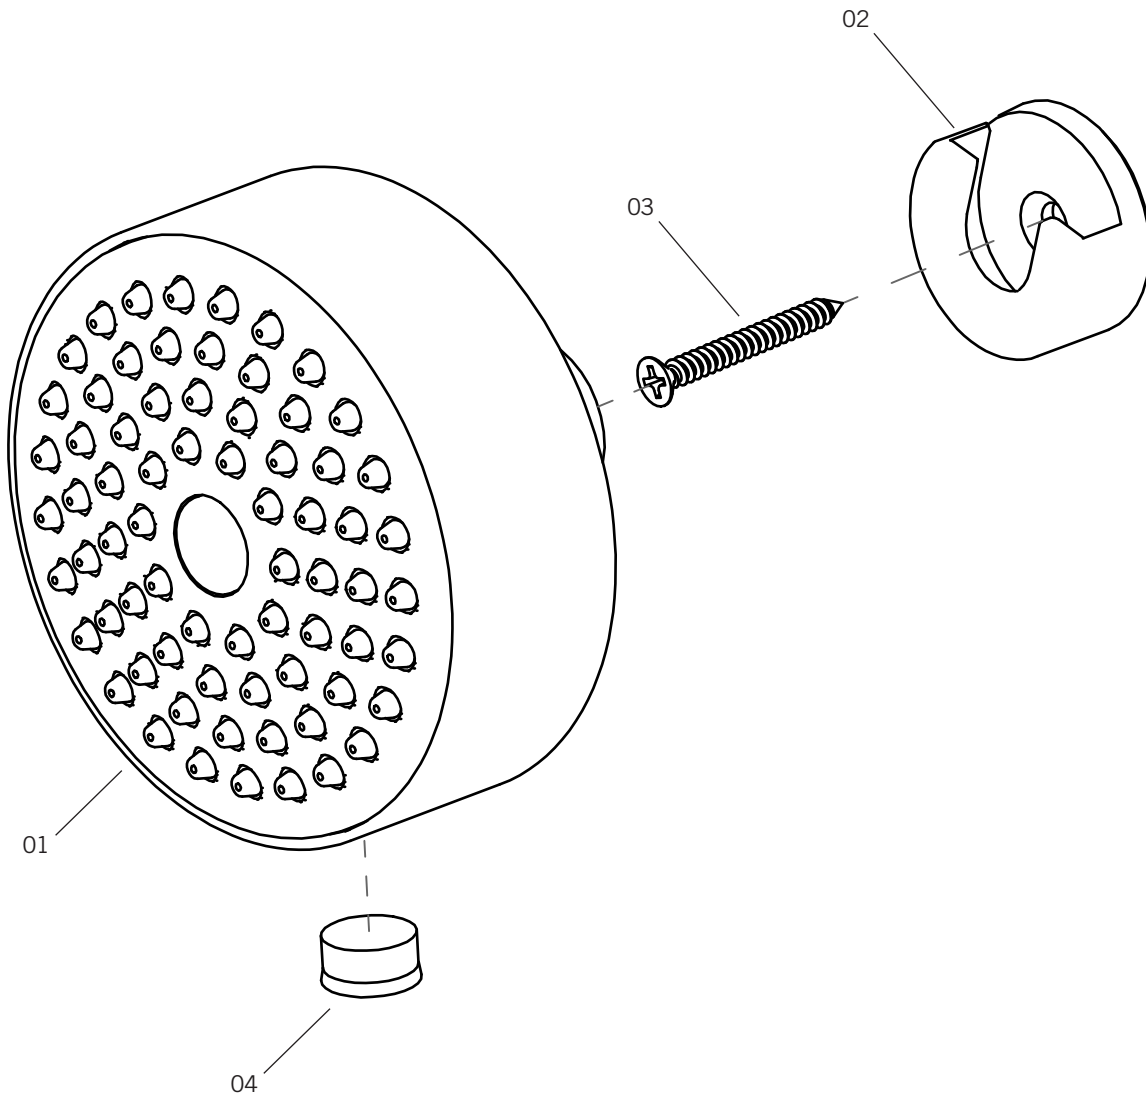

DOUCHETTE | HANDSHOWER - RON69DO

Description:

- Douchette avec crochet pour installation murale / Handshower with hook for wall-mount installation
- Construction en laiton massif / Solid brass construction
- Buses anti-calcaire / Antiliming nozzles
- Conception 100% canadienne / 100% canadian design

Débit / Flow rate:

8L/min (4 bar) - 2.2 gpm (60 PSI)

Finis disponibles / Available finish:

CC : Chrome

BK : Noir mat / Matte Black

OR : Or brossé / Brushed gold

WH : Blanc mat / Matte white

Connection:

M15x1 femelle / M15x1 female

Certification:

ASME A112.18.1/CSA B125.1

Liste complète des pièces de votre douchette
Complete parts list of your handshower.

DOUCHETTE | HANDSHOWER - RON69DO

LISTE DES PIÈCES / PARTS LIST

NO.	DESCRIPTIONS
01	Douchette / Handshower
02	Crochet / Hook
03	Vis d'installation / Installation screws
04	Régulateur de débit / Flow regulator

GARANTIE

La garantie sur les produits Rubi s'applique à tout défaut de fabrication ou au matériel. La garantie est valide pour le premier propriétaire du produit et celle-ci n'est pas transférable. Certaines modalités et conditions s'appliquent, référez-vous à la section Garantie pour de plus amples informations : <https://rubi.ca/fr-CA/garantie>