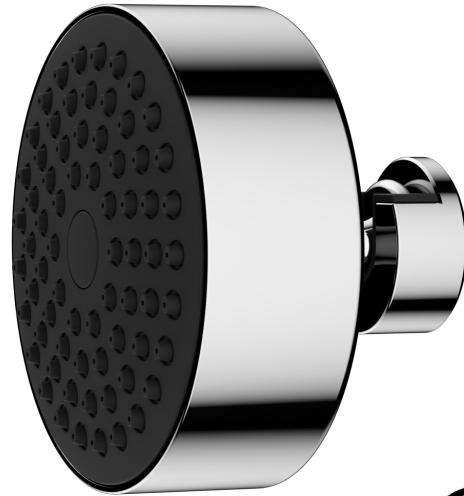

DOUCHETTE | HANDSHOWER - RON69DO

Description:

- Douchette avec crochet pour installation murale / Handshower with hook for wall-mount installation
- Construction en laiton massif / Solid brass construction
- Buses anti-calcaire / Antiliming nozzles
- Conception 100% canadienne / 100% canadian design

Débit / Flow rate:

8L/min (4 bar) - 2.2 gpm (60 PSI)

Finis disponibles / Available finish:

CC : Chrome

BK : Noir mat / Matte Black

OR : Or brossé / Brushed gold

WH : Blanc mat / Matte white

Connection:

M15x1 femelle / M15x1 female

Certification:

ASME A112.18.1/CSA B125.1

Liste complète des pièces de votre douchette
Complete parts list of your handshower.

DOUCHETTE | HANDSHOWER - RON69DO

LISTE DES PIÈCES / PARTS LIST