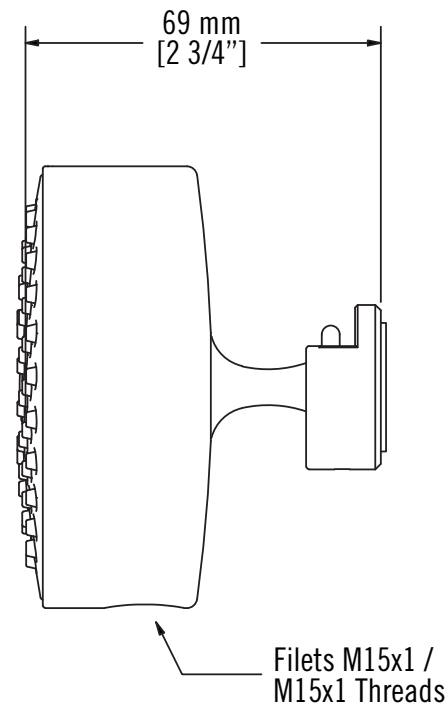

DOUCHETTE | HANDSHOWER - RON69DO

Description:

- Douchette avec crochet pour installation murale / Handshower with hook for wall-mount installation
- Construction en laiton massif / Solid brass construction
- Buses anti-calcaire / Antiliming nozzles
- Conception 100% canadienne / 100% canadian design

Débit / Flow rate:

8L/min (4 bar) - 2.2 gpm (60 PSI)

Finis disponibles / Available finish:

CC : Chrome

BK : Noir mat / Matte Black

OR : Or brossé / Brushed gold

WH : Blanc mat / Matte white

Connection:

M15x1 femelle / M15x1 female

Certification:

ASME A112.18.1/CSA B125.1

Liste complète des pièces de votre douchette
Complete parts list of your handshower.

DOUCHETTE | HANDSHOWER - RON69DO

LISTE DES PIÈCES / PARTS LIST

NO.	DESCRIPTIONS
01	Douchette / Handshower
02	Crochet / Hook
03	Vis d'installation / Installation screws
04	Régulateur de débit / Flow regulator

GARANTIE

La garantie sur les produits Rubi s'applique à tout défaut de fabrication ou au matériel. La garantie est valide pour le premier propriétaire du produit et celle-ci n'est pas transférable. Certaines modalités et conditions s'appliquent, référez-vous à la section Garantie pour de plus amples informations : <https://rubi.ca/fr-CA/garantie>