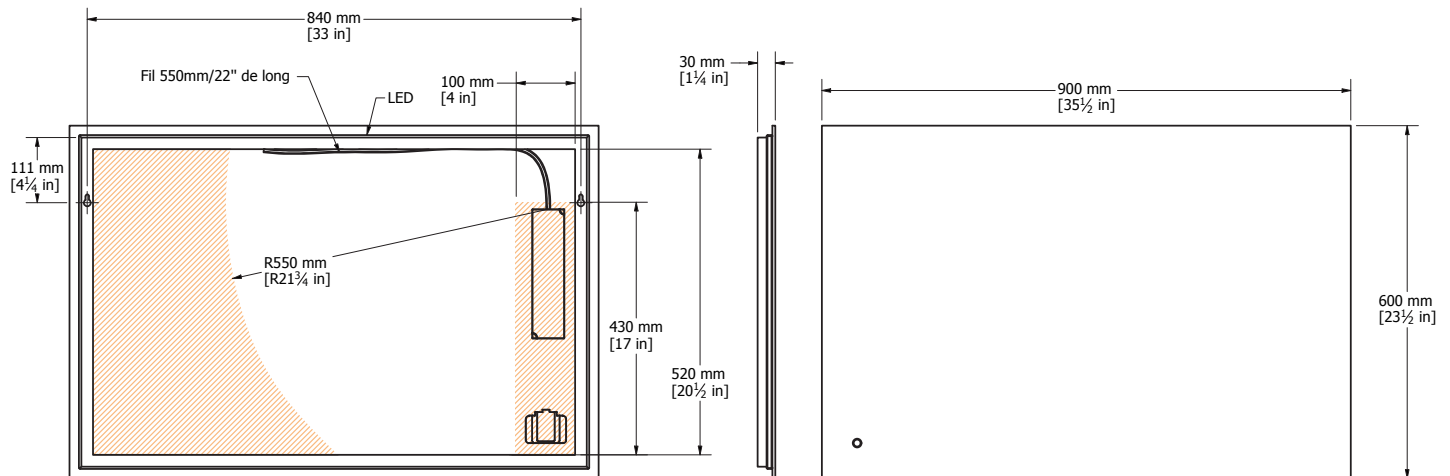

MIRO - RMI9060B

Description:

- Miroir à éclairage DEL / LED mirror
- Rétro éclairé / Backlight
- Miroir de 5 mm d'épaisseur / 5 mm thick mirror
- Non réversible / Not reversible
- Interrupteur tactile / Touch switch
- Ton blanc neutre (4200k) / Neutral white tone (4200k)
- Puissance 22 W / 22 W power
- Tension 120 V / 120 V Tension
- Fréquence 60 Hz / 60 Hz Frequency
- Certification \ulcorner UL / \ulcorner UL certification