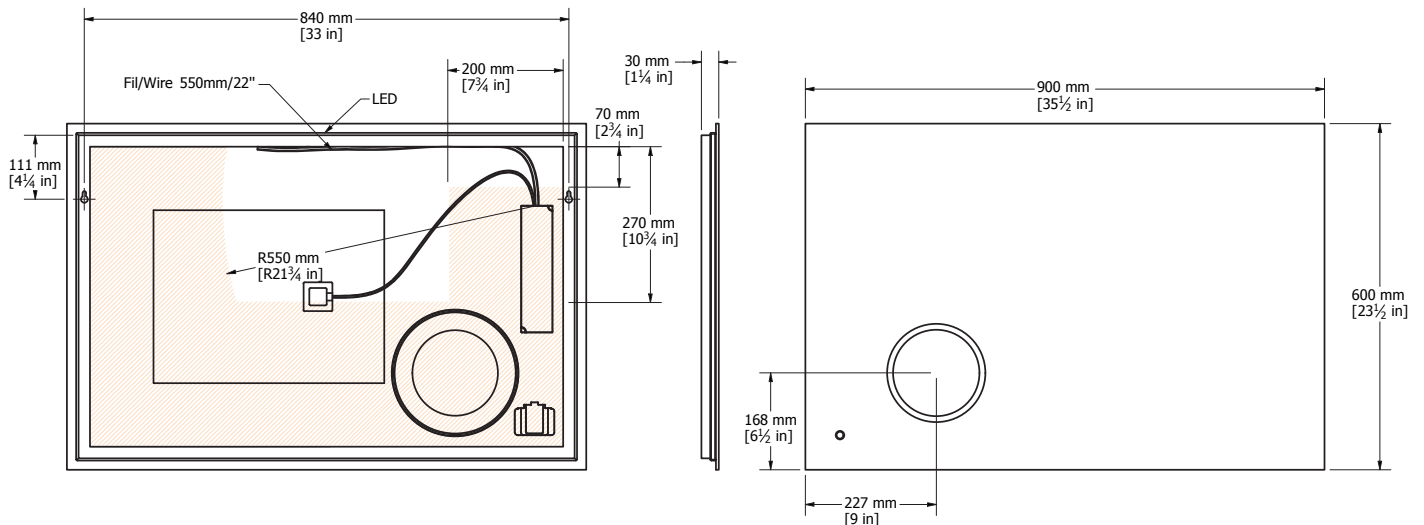

MIRO - RMI9060BAM

Description:

- Miroir à éclairage DEL / LED mirror
- Rétro éclairé / Backlight
- Miroir grossissant 3x / 3x magnifying mirror
- Miroir de 5 mm d'épaisseur / 5 mm thick mirror
- Non réversible / Not reversible
- Interrupteur tactile / Touch switch
- Antibuée inclus / Anti-fog included
- Ton blanc neutre (4200k) / Neutral white tone (4200k)
- Puissance 22 W / 22 W power
- Tension 120 V / 120 V Tension
- Fréquence 60 Hz / 60 Hz Frequency
- Certification c_{UL} / c_{UL} certification