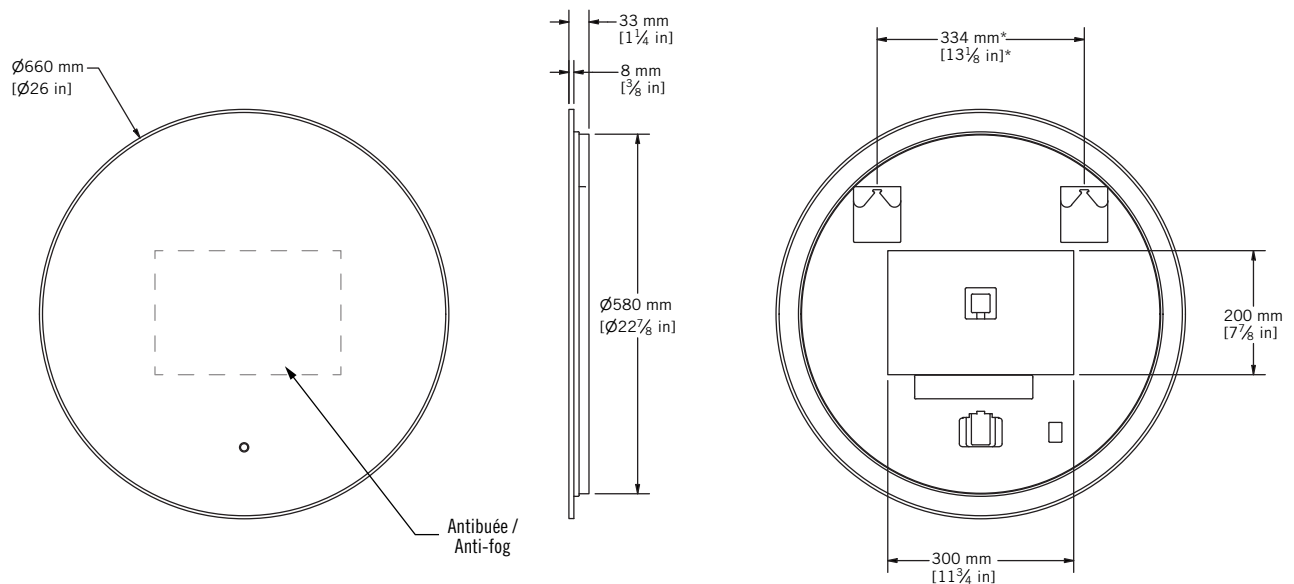

MIRO - RMI66BABK

Description:

- Miroir à éclairage DEL / LED mirror
- Rétro éclairé / Backlight
- Cadre d'aluminium noir / Black aluminium frame
- Antibuée inclus / Anti-fog included
- Miroir de 5 mm d'épaisseur / 5 mm thick mirror
- Interrupteur tactile avec gradateur intégré / Touch switch with built-in dimmer
- Ton blanc neutre (4200k) / Neutral white tone (4200k)
- Luminosité: 0-1670 Lumens / Brightness: 0-1670 Lumens
- Consommation électrique: 30 W / Power consumption: 30 W
- Tension 120 V / 120 V Tension
- Certification cUL / cUL certification

*Les mesures peuvent varier. Rubi vous recommande de toujours avoir en main votre produit et de vérifier les mesures exactes avant d'en faire l'installation.
*Specifications may vary. Rubi reminds you to always have your product in hand and check the exact measurements before you do the installation.