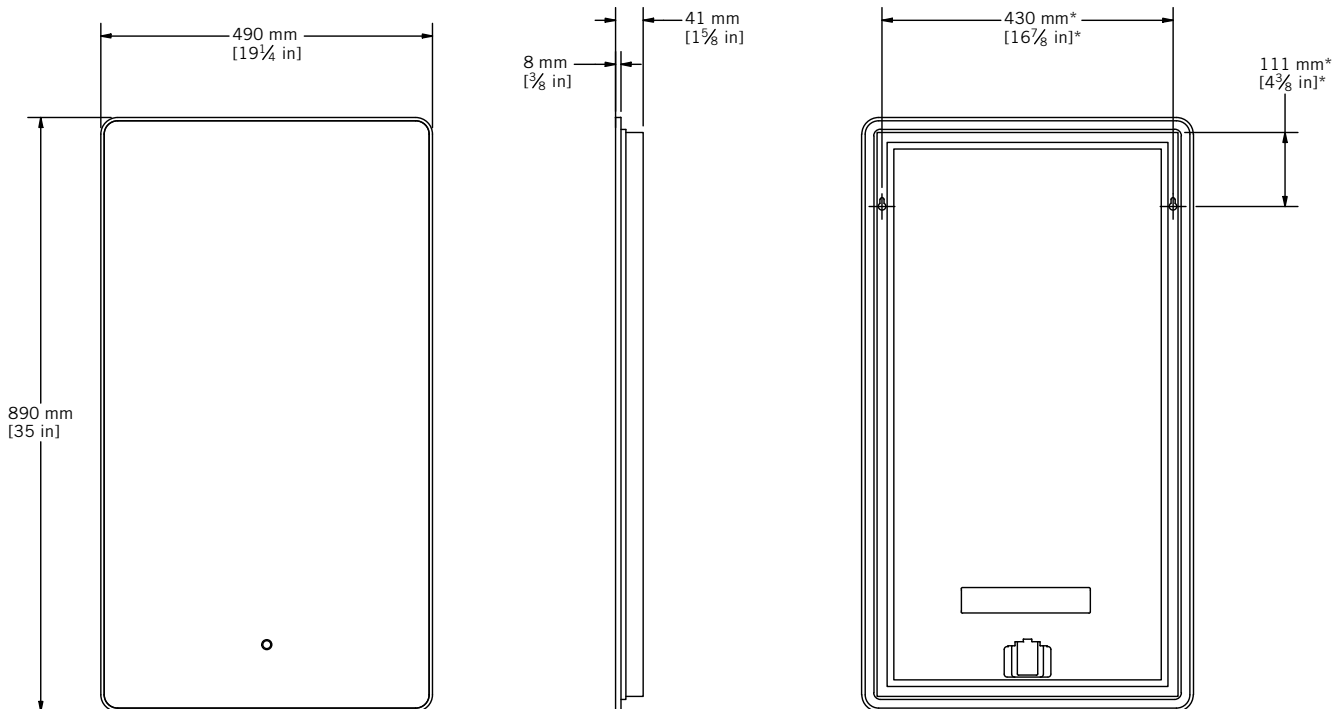

MIRO - RMI4889RBBK

Description:

- Miroir à éclairage DEL / LED mirror
- Rétro éclairé / Backlight
- Cadre d'aluminium noir / Black aluminium frame
- Miroir de 5 mm d'épaisseur / 5 mm thick mirror
- Interrupteur tactile avec gradateur intégré / Touch switch with built-in dimmer
- Ton blanc neutre (4200k) / Neutral white tone (4200k)
- Luminosité: 0-2200 Lumens / Brightness: 0-2200 Lumens
- Consommation électrique: 30 W / Power consumption: 30 W
- Tension 120 V / 120 V Tension
- Certification c_{UL} / c_{UL} certification

*Les mesures peuvent varier. Rubi vous recommande de toujours avoir en main votre produit et de vérifier les mesures exactes avant d'en faire l'installation.
*Specifications may vary. Rubi reminds you to always have your product in hand and check the exact measurements before you do the installation.