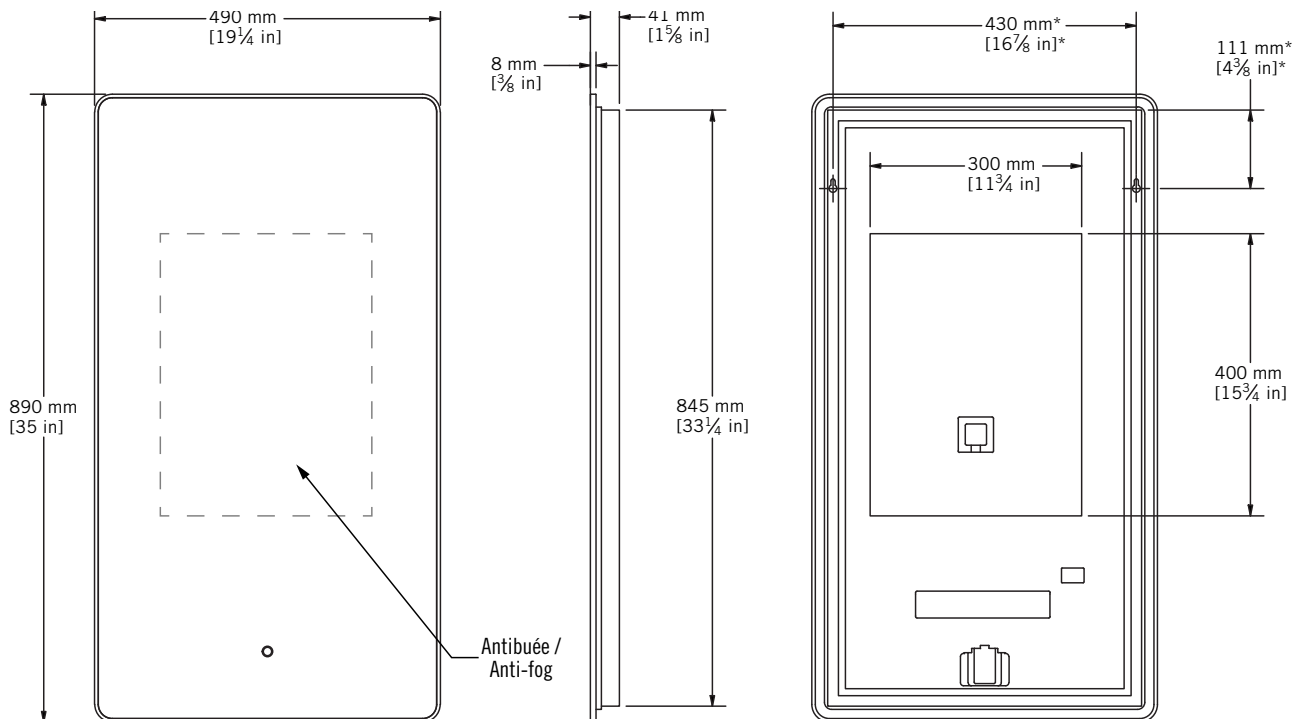

MIRO - RMI4889RBABK

Description:

- Miroir à éclairage DEL / LED mirror
- Rétro éclairé / Backlight
- Cadre d'aluminium noir / Black aluminium frame
- Antibuée inclus / Anti-fog included
- Miroir de 5 mm d'épaisseur / 5 mm thick mirror
- Interrupteur tactile avec gradateur intégré / Touch switch with built-in dimmer
- Ton blanc neutre (4200k) / Neutral white tone (4200k)
- Luminosité: 0-2200 Lumens / Brightness: 0-2200 Lumens
- Consommation électrique: 30 W / Power consumption: 30 W
- Tension 120 V / 120 V Tension
- Certification c_{UL} / c_{UL} certification

*Les mesures peuvent varier. Rubi vous recommande de toujours avoir en main votre produit et de vérifier les mesures exactes avant d'en faire l'installation.
*Specifications may vary. Rubi reminds you to always have your product in hand and check the exact measurements before you do the installation.