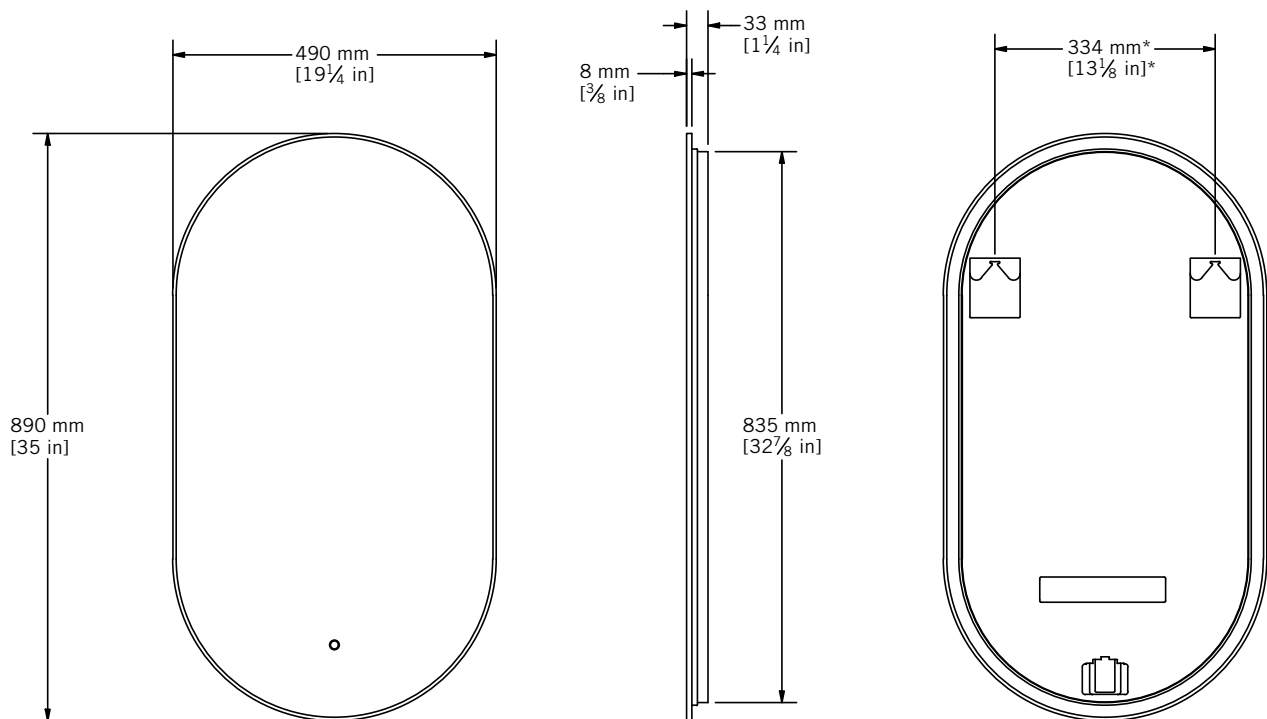

MIRO - RMI4889BBK

Description:

- Miroir à éclairage DEL / LED mirror
- Rétro éclairé / Backlight
- Cadre d'aluminium noir / Black aluminium frame
- Miroir de 5 mm d'épaisseur / 5 mm thick mirror
- Interrupteur tactile avec gradateur intégré / Touch switch with built-in dimmer
- Ton blanc neutre (4200k) / Neutral white tone (4200k)
- Luminosité: 0-2200 Lumens / Brightness: 0-2200 Lumens
- Consommation électrique: 30 W / Power consumption: 30 W
- Tension 120 V / 120 V Tension
- Certification c_{UL} / c_{UL} certification

*Les mesures peuvent varier. Rubi vous recommande de toujours avoir en main votre produit et de vérifier les mesures exactes avant d'en faire l'installation.
*Specifications may vary. Rubi reminds you to always have your product in hand and check the exact measurements before you do the installation.