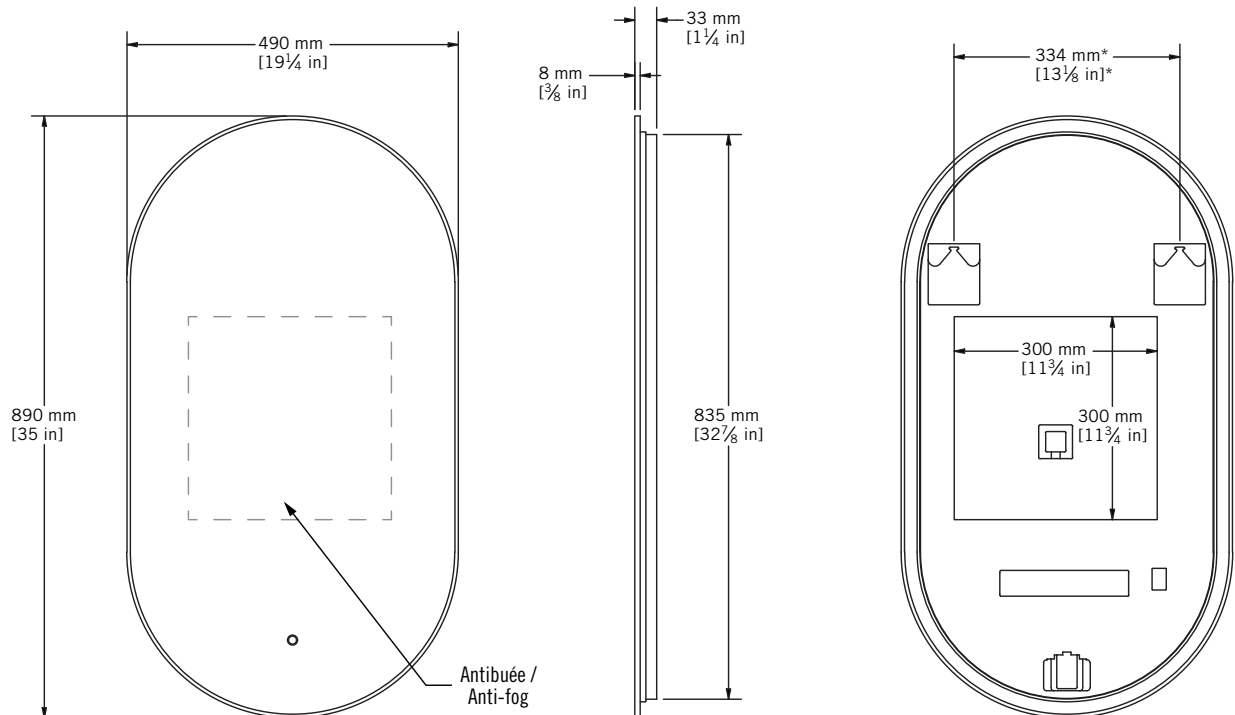

MIRO - RMI4889BABK

Description:

- Miroir à éclairage DEL / LED mirror
- Rétro éclairé / Backlight
- Cadre d'aluminium noir / Black aluminium frame
- Antibuée inclus / Anti-fog included
- Miroir de 5 mm d'épaisseur / 5 mm thick mirror
- Interrupteur tactile avec gradateur intégré / Touch switch with built-in dimmer
- Ton blanc neutre (4200k) / Neutral white tone (4200k)
- Luminosité: 0-2200 Lumens / Brightness: 0-2200 Lumens
- Consommation électrique: 30 W / Power consumption: 30 W
- Tension 120 V / 120 V Tension
- Certification c_{UL} / c_{UL} certification

* Les mesures peuvent varier. Rubi vous recommande de toujours avoir en main votre produit et de vérifier les mesures exactes avant d'en faire l'installation.
* Specifications may vary. Rubi reminds you to always have your product in hand and check the exact measurements before you do the installation.