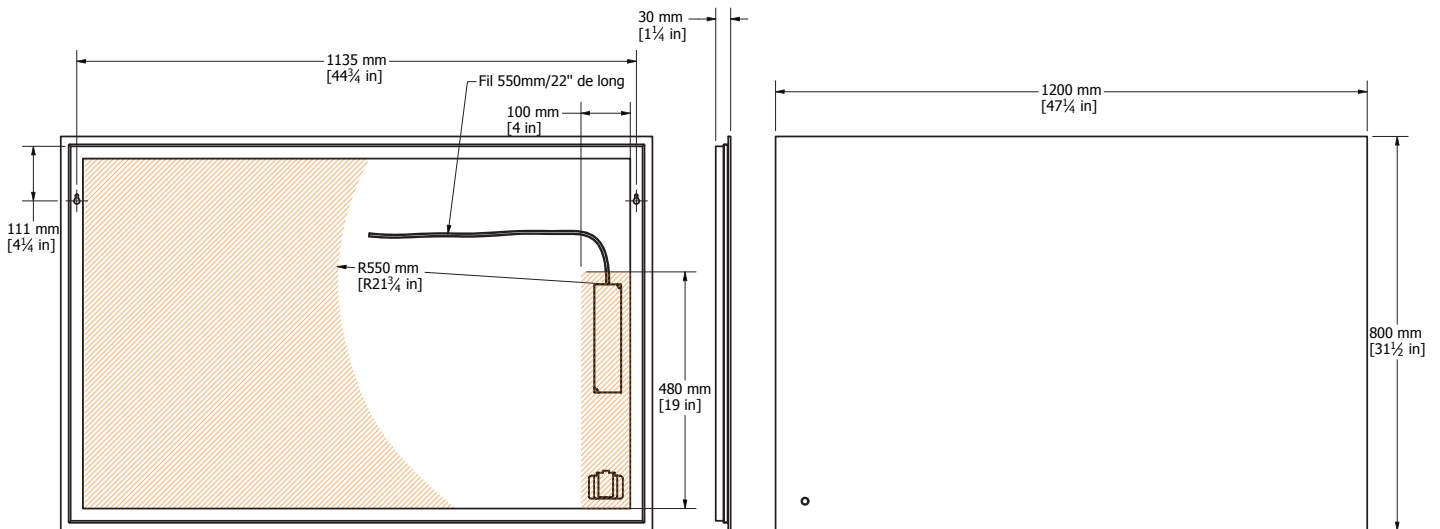

#### Description:

- Miroir à éclairage DEL / LED mirror
- Rétro éclairé / Backlight
- Miroir de 5 mm d'épaisseur / 5 mm thick mirror
- Non réversible / Not reversible
- Interrupteur tactile / Touch switch
- Ton blanc neutre (4200k) / Neutral white tone (4200k)
- Puissance 22 W / 22 W power
- Tension 120 V / 120 V Tension
- Fréquence 60 Hz / 60 Hz Frequency
- Certification  $c_{UL}$  /  $c_{UL}$  certification