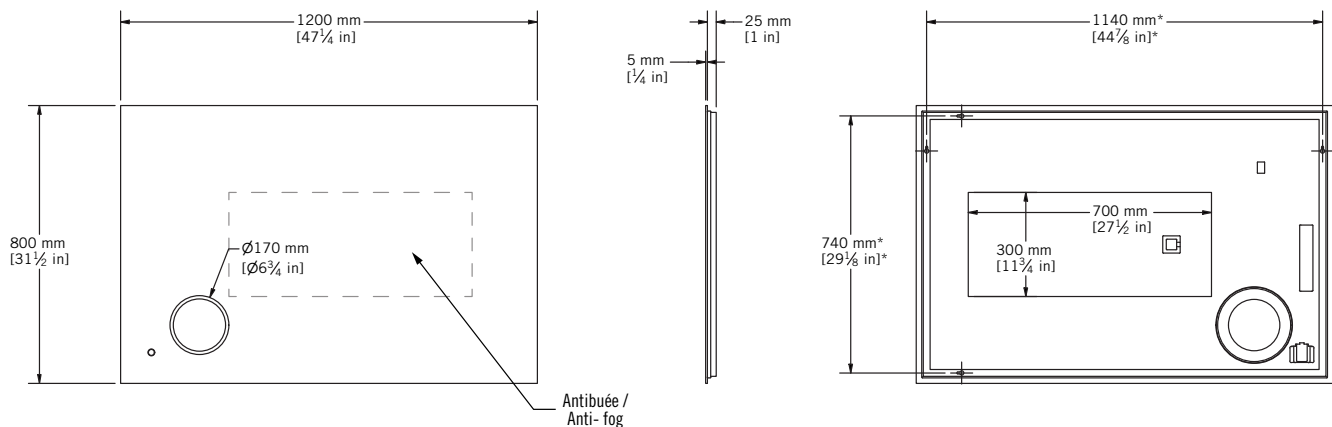

MIRO - RMI12080BAM

Description:

- Miroir à éclairage DEL / LED mirror
- Rétro éclairé / Backlight
- Miroir grossissant 3x / 3x magnifying mirror
- Miroir de 5 mm d'épaisseur / 5 mm thick mirror
- Réversible / Reversible
- Interrupteur tactile avec gradateur intégré / Touch switch with built-in dimmer
- Antibuée inclus / Anti-fog included
- Ton blanc neutre (4200k) / Neutral white tone (4200k)
- Luminosité: 0-3040 Lumens / Brightness: 0-3040 Lumens
- Consommation électrique: 60 W / Power consumption: 60 W
- Tension 120 V / 120 V Tension
- Certification c_{UL} / c_{UL} certification

*Les mesures peuvent varier. Rubi vous recommande de toujours avoir en main votre produit et de vérifier les mesures exactes avant d'en faire l'installation.

*Specifications may vary. Rubi reminds you to always have your product in hand and check the exact measurements before you do the installation.