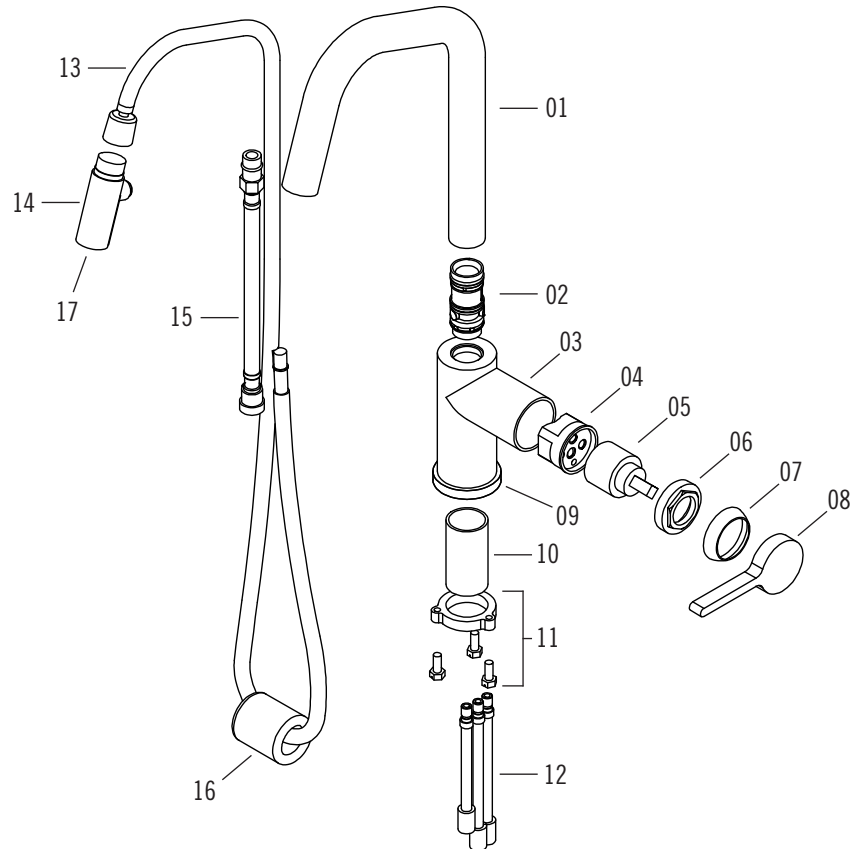

LOFT - RL091D2ER

Description:

- Robinet de cuisine monotrou / Single-hole kitchen faucet
- Douchette rétractable à 2 jets / Pull-down two-jets spray
- Flexible de douchette à pivot / Pivot handshower hose
- Construction en laiton massif / Solid brass construction
- Cartouche de céramique / Ceramic cartridge

- CC = Chrome
- IX = Inox / Stainless steel
- BK = Noir mat / Matt black
- OR = Or brossé / Brushed gold
- WH = Blanc mat / Matte white

Connection:

- 3/8" compression

*** Doit être précisé à la commande / Must be specified at order

01

Liste complète des pièces de votre robinet.
Complete parts list of your faucet.

LISTE DES PIÈCES / PARTS LIST

NO.	DESCRIPTIONS
01	Bec / Spout
02	Arbre de connection / Connecting rod
03	Corps de robinet / Faucet body
04	Voie d'eau / Water way
05	Cartouche / Cartridge
06	Écrou / Nut
07	Cache cartouche / Cartridge flange
08	Poignée / Handle
09	Rosace / Base flange
10	Pipe fileté / Threaded fixture
11	Kit d'attache / Fixing Kit
12	Ensemble tige-raccord / Connecting kit
13	Flexible de raccordement / Flexible hoses
14	Douchette 2 jets / Two jets Handshower
15	Adaptateur / Adaptor
16	Pesée de plomb / Weighing lead
17	Aérateur / Aerator