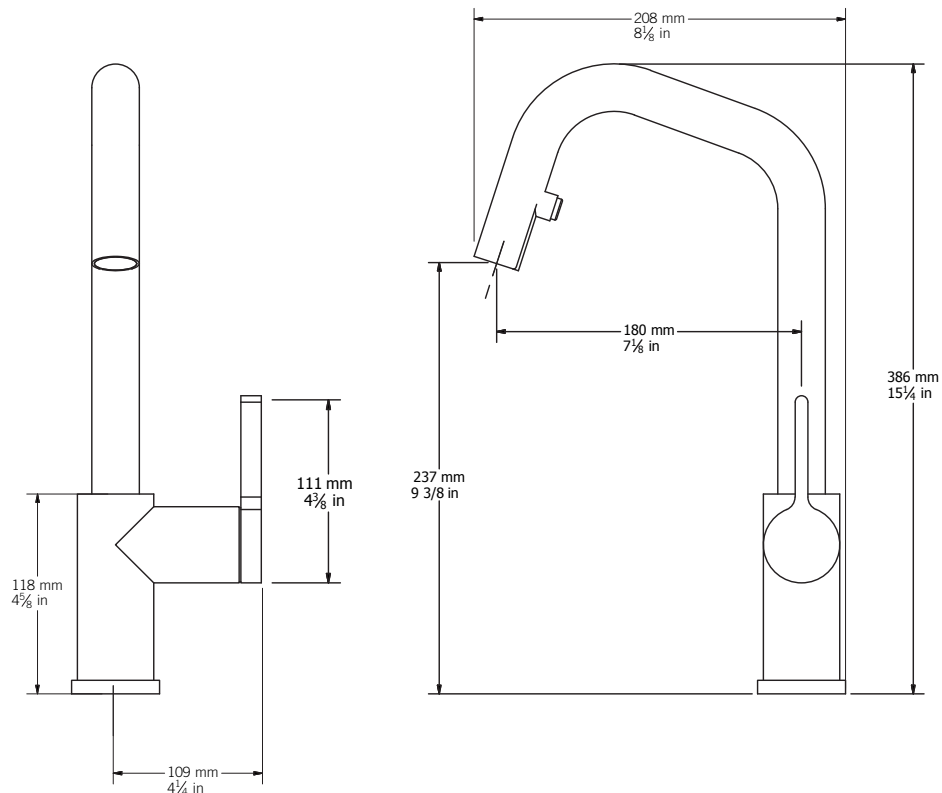

LOFT - RL091D2ER

Description:

- Robinet de cuisine monotrou / Single-hole kitchen faucet
- Douchette rétractable à 2 jets / Pull-down two-jets spray
- Flexible de douchette à pivot / Pivot handshower hose
- Construction en laiton massif / Solid brass construction
- Cartouche de céramique / Ceramic cartridge

Débit / Flow rate:

- 8.3 L/min (4 BAR) - 2.2 gpm (60 PSI)

Optionnel / Optional

- 5.7 L/min (4 BAR) - 1.5 gpm (60 PSI) (XAEWS6AM150)***
- 6.6 L/min (4 BAR) - 1.75 gpm (60 PSI) (XAEWS6AM175)***

Finis disponibles / Available finish:

- CC = Chrome
- IX = Inox / Stainless steel
- BK = Noir mat / Matt black
- OR = Or brossé / Brushed gold
- WH = Blanc mat / Matte white

Connection:

- 3/8" compression

*** Doit être précisé à la commande / Must be specified at order

01

Liste complète des pièces de votre robinet.
Complete parts list of your faucet.

LISTE DES PIÈCES / PARTS LIST

NO.	DESCRIPTIONS
01	Bec / Spout
02	Arbre de connection / Connecting rod
03	Corps de robinet / Faucet body
04	Voie d'eau / Water way
05	Cartouche / Cartridge
06	Écrou / Nut
07	Cache cartouche / Cartridge flange
08	Poignée / Handle
09	Rosace / Base flange
10	Pipe fileté / Threaded fixture
11	Kit d'attache / Fixing Kit
12	Ensemble tige-raccord / Connecting kit
13	Flexible de raccordement / Flexible hoses
14	Douchette 2 jets / Two jets Handshower
15	Adaptateur / Adaptor
16	Pesée de plomb / Weighing lead
17	Aérateur / Aerator