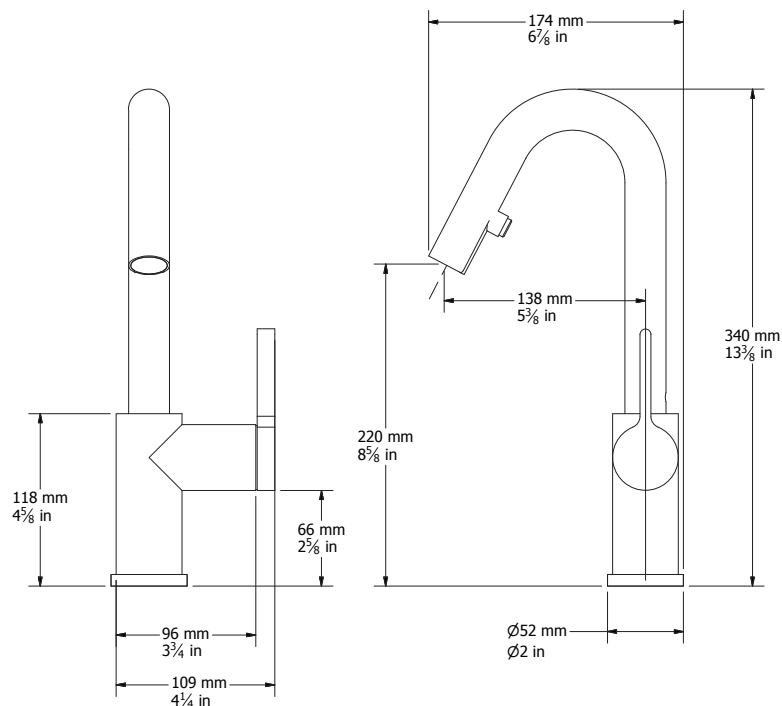

#### Description:

- Robinet de cuisine monotrou / Single-hole kitchen faucet
- Douchette rétractable à 2 jets / Pull-down two-jets spray
- Flexible de douchette à pivot / Pivot handshower hose
- Construction en laiton massif / Solid brass construction
- Cartouche de céramique / Ceramic cartridge

#### Connection:

- 3/8" compression

\*\*\* Doit être précisé à la commande / Must be specified at order

### 01

Liste complète des pièces de votre robinet.  
Complete parts list of your faucet.

#### LISTE DES PIÈCES / PARTS LIST

NO.	DESCRIPTIONS
01	Bec / Spout
02	Arbre de connection / Connecting rod
03	Corps de robinet / Faucet body
04	Voie d'eau / Water way
05	Cartouche / Cartridge
06	Écrou / Nut
07	Cache cartouche / Cartridge flange
08	Poignée / Handle
09	Rosace / Base flange
10	Pipe fileté / Threaded fixture
11	Kit d'attache / Fixing Kit
12	Ensemble tige-raccord / Connecting kit
13	Flexible de raccordement / Flexible hoses
14	Douchette 2 jets / Two jets handshower
15	Adaptateur / Adaptor
16	Pesée de plomb / Weighing lead
17	Aérateur / Aerator