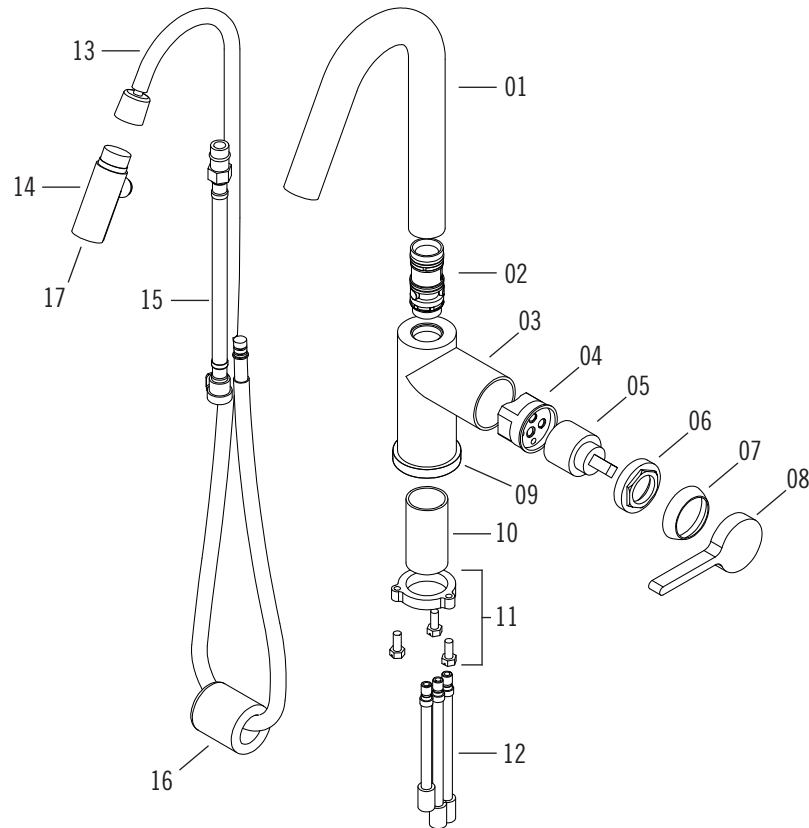

#### Description:

- Robinet de cuisine monotrou / Single-hole kitchen faucet
- Douchette rétractable à 2 jets / Pull-down two-jets spray
- Flexible de douchette à pivot / Pivot handshower hose
- Construction en laiton massif / Solid brass construction
- Cartouche de céramique / Ceramic cartridge

#### Connection:

- 3/8" compression

\*\*\* Doit être précisé à la commande / Must be specified at order

### 01

Liste complète des pièces de votre robinet.  
Complete parts list of your faucet.

#### LISTE DES PIÈCES / PARTS LIST

NO.	DESCRIPTIONS
01	Bec / Spout
02	Arbre de connection / Connecting rod
03	Corps de robinet / Faucet body
04	Voie d'eau / Water way
05	Cartouche / Cartridge
06	Écrou / Nut
07	Cache cartouche / Cartridge flange
08	Poignée / Handle
09	Rosace / Base flange
10	Pipe fileté / Threaded fixture
11	Kit d'attache / Fixing Kit
12	Ensemble tige-raccord / Connecting kit
13	Flexible de raccordement / Flexible hoses
14	Douchette 2 jets / Two jets handshower
15	Adaptateur / Adaptor
16	Pesée de plomb / Weighing lead
17	Aérateur / Aerator