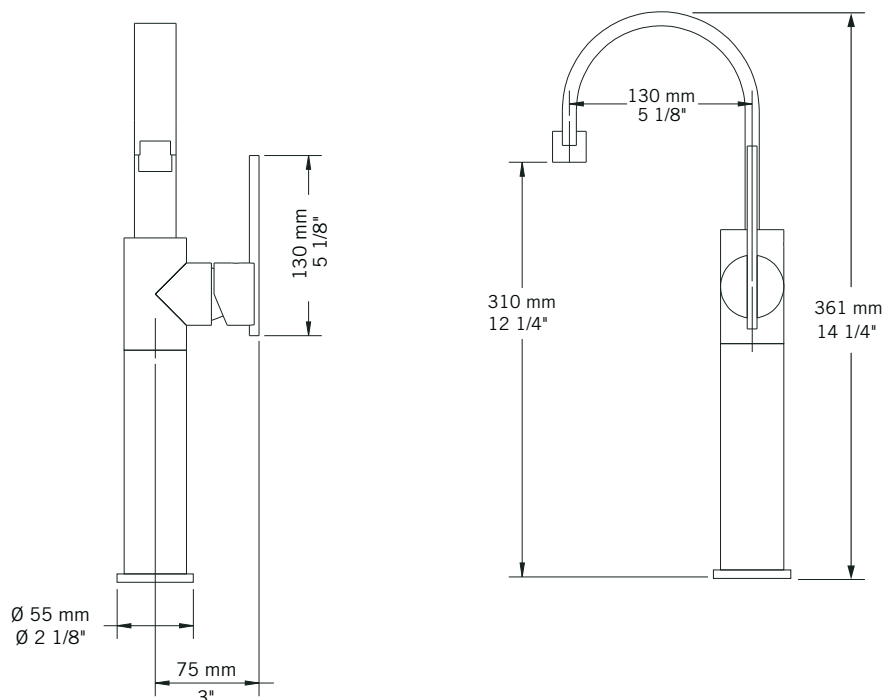

ÉVITA - RLA11MEXX

Description:

- Robinet de lavabo monotrou / Single-hole basin faucet
- Construction en laiton massif / Solid brass construction
- Cartouche de céramique / Ceramic cartridge

Débit / Flow rate:

- 8 L/min (4 BAR) - 2.2 gpm (60 PSI)

Optionnel / Optional

- 3.8 L/min (4 BAR) - 1.0 gpm (60 PSI) (#XAE422258010)
- 5.7 L/min (4 BAR) - 1.5 gpm (60 PSI) (#XAE422256010)

Finis disponibles / Available finish:

- CC = Chrome

Connection:

- 3/8" compression

Certification:

- ASME A112.18.1/CSA B125.1

Drain / Waste:

- Drain automatique large avec trop-plein / Large pop-up waste w/ overflow
- Connection 1 1/4" / 31,75 mm

Disponible sans drain / Available without drain:
RLA11MEXXWD**

Spécifications sujettes à changements sans préavis / Specifications subject to change without prior notice