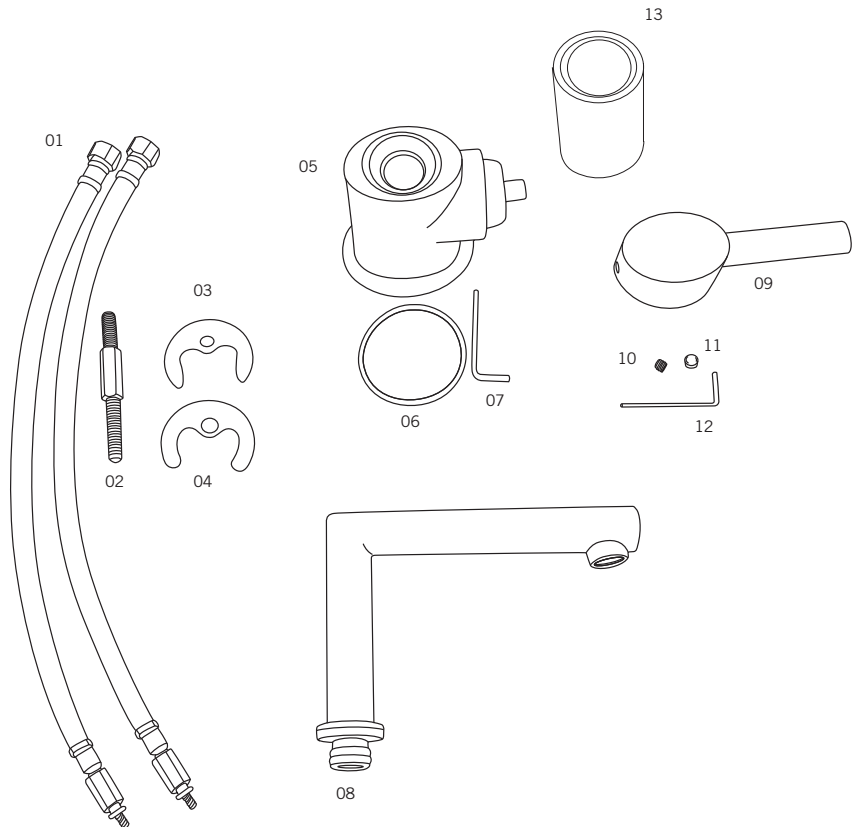

ÉVITA - RLA11MEXX

Description:

- Robinet de lavabo monotrou / Single-hole basin faucet
- Construction en laiton massif / Solid brass construction
- Cartouche de céramique / Ceramic cartridge

Débit / Flow rate:

- CC = Chrome

Connection:

- 3/8" compression

Certification:

- ASME A112.18.1/CSA B125.1

Drain / Waste:

- Drain automatique large avec trop-plein / Large pop-up waste w/ overflow
- Connection 1 1/4" / 31,75 mm

Disponible sans drain / Available without drain:
RLA11MEXXWD**

Spécifications sujettes à changements sans préavis / Specifications subject to change without prior notice

Liste complète des pièces de votre robinet.
Complete parts list of your faucet.

LISTE DES PIÈCES / PARTS LIST

NO.	DESCRIPTIONS
01	Boyaux flexibles / Flexible hoses
02	Tige de fixation et écrou / Fixing rod and nut
03	Bague de fixation caoutchouc / Rubber mounting ring
04	Bague de fixation métal / Metallic mounting ring
05	Base / Base
06	Joint d'étanchéité / Sealing gasket
07	Clé hexagonale / Hex key
08	Bec / Spout
09	Poignée / Handle
10	Vis à tête hexagonale / Hex screw
11	Capuchon de fixation / Finishing cap
12	Clé hexagonale / Hex key
13	Rallonge / Extension