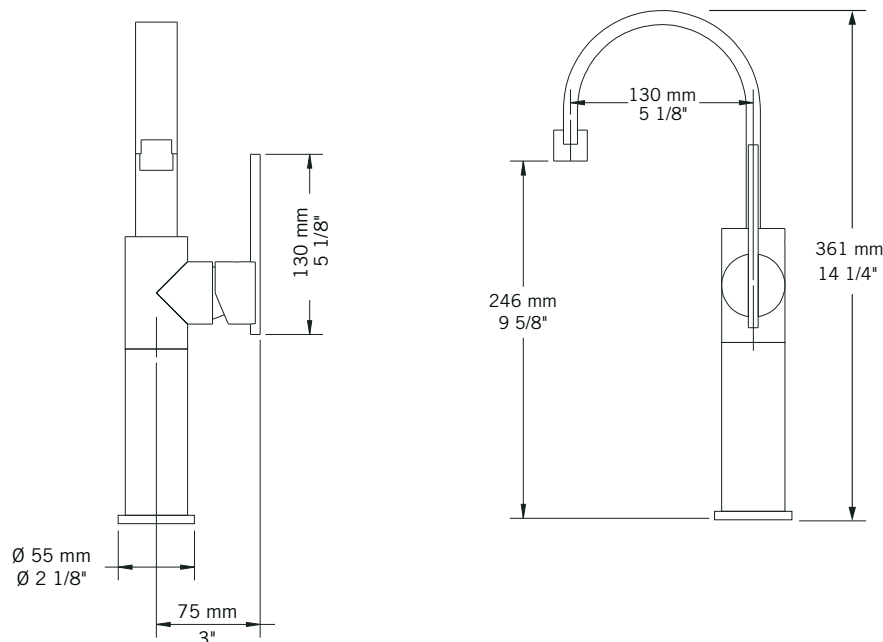

### Description:

- Robinet de lavabo monotrou / Single-hole basin faucet
- Construction en laiton massif / Solid brass construction
- Cartouche de céramique / Ceramic cartridge

### Connection:

- 3/8" compression

### Drain / Waste:

- Drain automatique large avec trop-plein / Large pop-up waste w/ overflow
- Connection 1 1/4" / 31,75 mm

Liste complète des pièces de votre robinet.  
Complete parts list of your faucet.