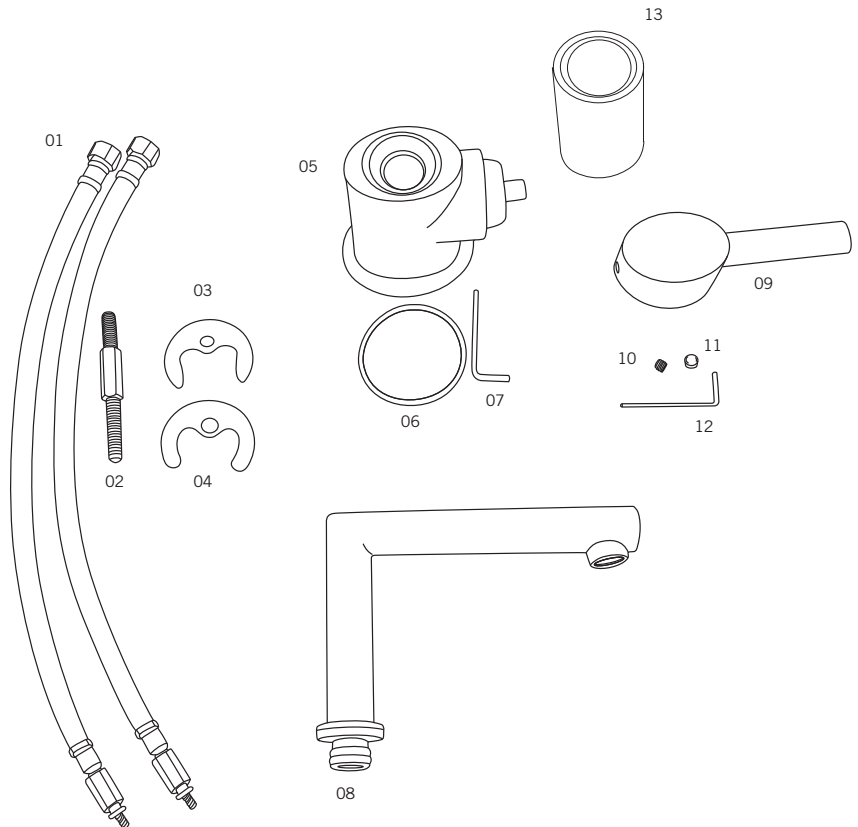

### Description:

- Robinet de lavabo monotrou / Single-hole basin faucet
- Construction en laiton massif / Solid brass construction
- Cartouche de céramique / Ceramic cartridge

### Drain / Waste:

- Drain automatique large avec trop-plein / Large pop-up waste w/ overflow
- Connection 1 1/4" / 31,75 mm

Liste complète des pièces de votre robinet.  
Complete parts list of your faucet.

### LISTE DES PIÈCES / PARTS LIST

| NO. | DESCRIPTIONS  |
|-----|---|
| 01  | Boyaux flexibles / Flexible hoses                   |
| 02  | Tige de fixation et écrou / Fixing rod and nut      |
| 03  | Bague de fixation caoutchouc / Rubber mounting ring |
| 04  | Bague de fixation métal / Metallic mounting ring    |
| 05  | Base / Base   |
| 06  | Joint d'étanchéité / Sealing gasket                 |
| 07  | Clé hexagonale / Hex key                            |
| 08  | Bec / Spout   |
| 09  | Poignée / Handle                                    |
| 10  | Vis à tête hexagonale / Hex screw                   |
| 11  | Capuchon de fixation / Finishing cap                |
| 12  | Clé hexagonale / Hex key                            |
| 13  | Rallonge / Extension                                |