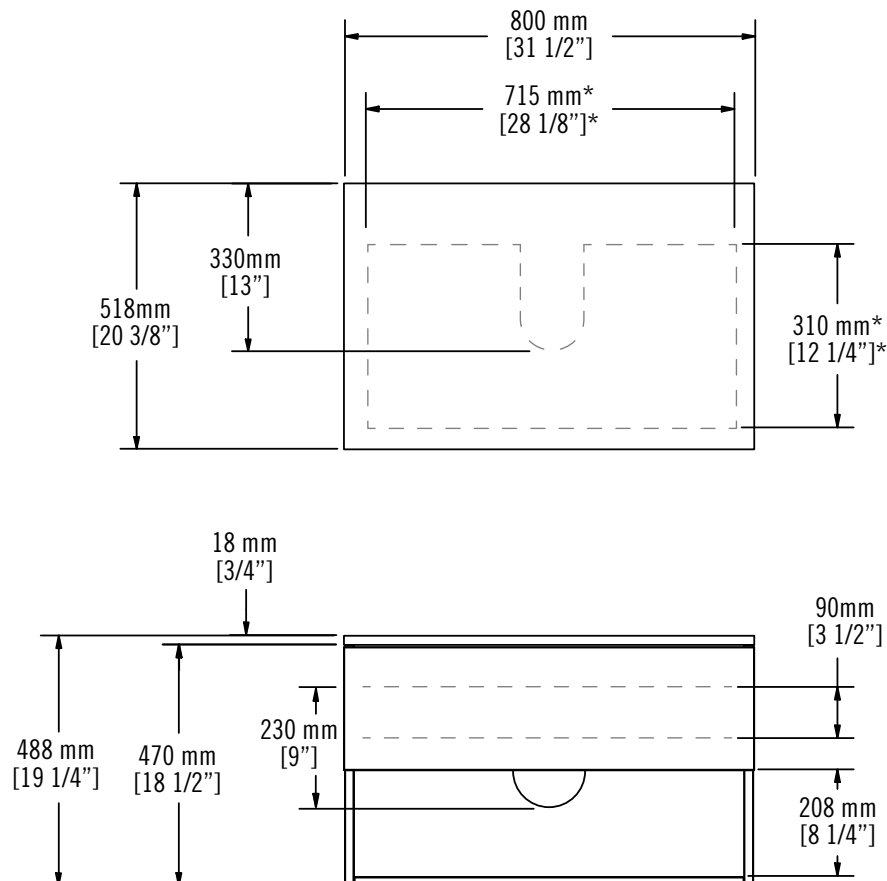

HAUS - RHS800K01

Description:

- Meuble-lavabo 1 tiroir | 1 drawer bathroom vanity
- Tablette ouverte | Open shelf
- Coulisses à ouverture à pression | Push-to-open drawer slides
- Ouverture en U pour tuyauterie | U shaped opening for plumbing
- Comptoir en stratifié agencé au caisson | Laminate counter top matched with cabinet

*Dimensions interieures du tiroir
Inner dimensions of the drawer

Liste complète des pièces de votre meuble.
Complete parts list of your vanity.

LISTE DES PIÈCES / PARTS LIST

NO.	DESCRIPTIONS
01	Comptoir de stratifié Laminate counter top
02	Caisson Cabinet
03	Façade de tiroir Drawer panel