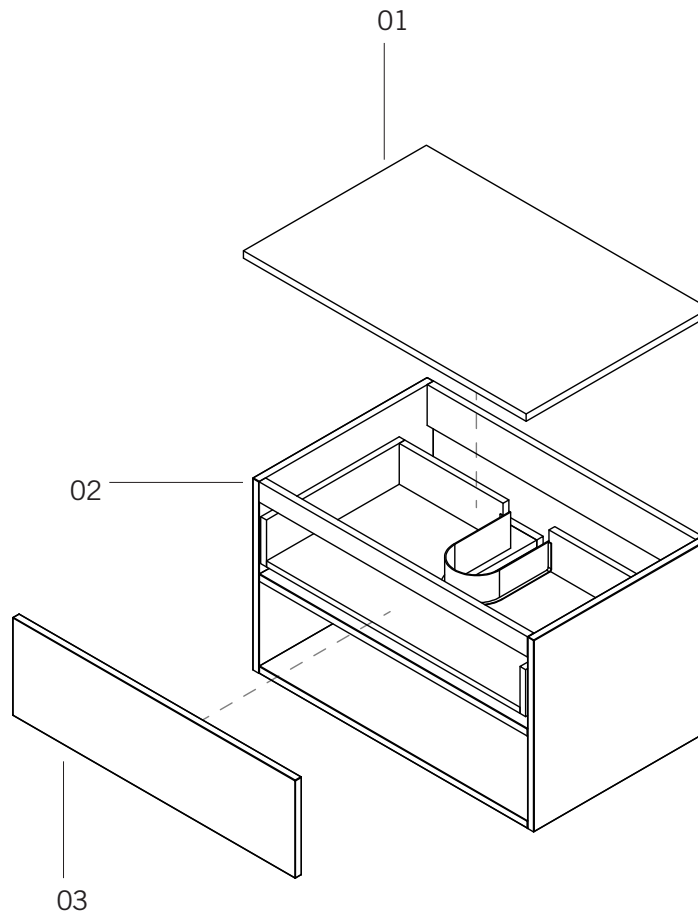

HAUS - RHS800K01

Description:

- Meuble-lavabo 1 tiroir | 1 drawer bathroom vanity
- Tablette ouverte | Open shelf
- Coulisses à ouverture à pression | Push-to-open drawer slides
- Ouverture en U pour tuyauterie | U shaped opening for plumbing
- Comptoir en stratifié agencé au caisson | Laminate counter top matched with cabinet

NO-MBL : Caisson NO et façade MBL / NO cabinet & MBL drawer front

NO-MBK : Caisson NO et façade MBK / NO cabinet & MBK drawer front

*Robinetterie et lavabo vendu séparément
Faucet and basin sold separately

*Dimensions interieures du tiroir
Inner dimensions of the drawer

Liste complète des pièces de votre meuble.
Complete parts list of your vanity.

LISTE DES PIÈCES / PARTS LIST

NO.	DESCRIPTIONS
01	Comptoir de stratifié Laminate counter top
02	Caisson Cabinet
03	Façade de tiroir Drawer panel