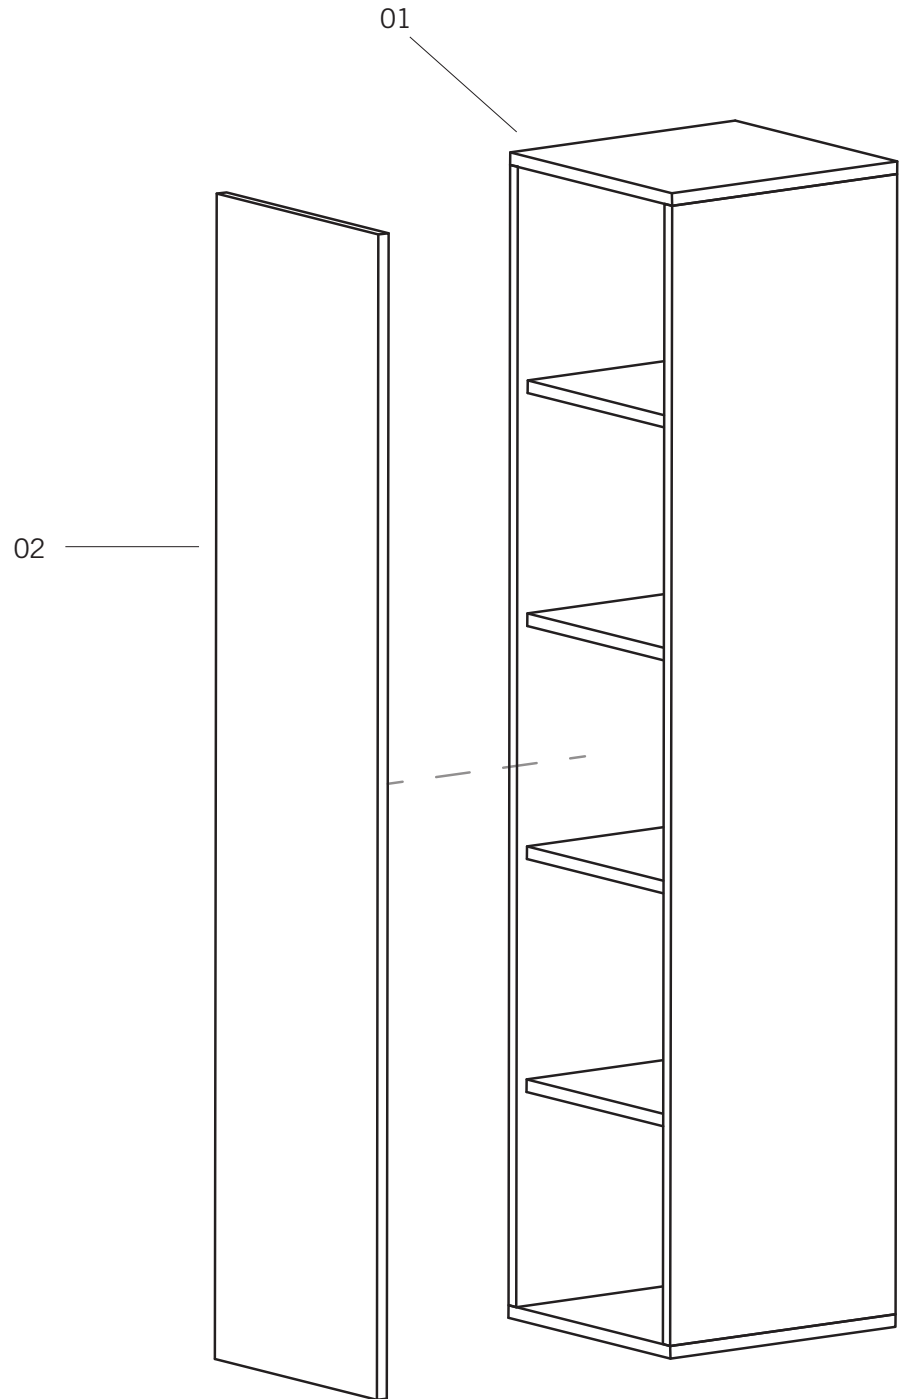

Liste complète des pièces de votre meuble.
Complete parts list of your cabinet.

LISTE DES PIÈCES / PARTS LIST

NO.	DESCRIPTIONS
01	Caisson | Cabinet
02	Porte | Door

GARANTIE

La garantie sur les produits Rubi s'applique à tout défaut de fabrication ou au matériel. La garantie est valide pour le premier propriétaire du produit et celle-ci n'est pas transférable. Certaines modalités et conditions s'appliquent, référez-vous à la section Garantie de la liste de prix en vigueur.

WARRANTY

The warranty on Rubi products applies to any manufacturing defect or material. The warranty is valid for the first owner of the product and is not transferable. Terms and conditions apply, refer to the Warranty section of the current price list.