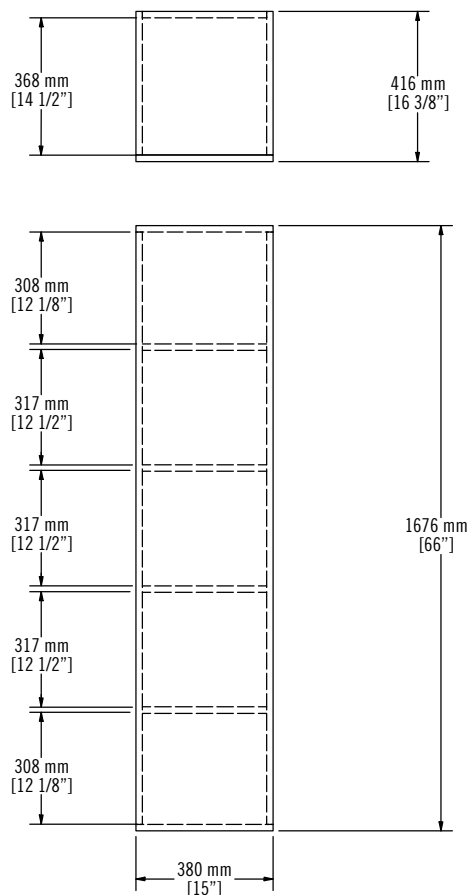

HAUS - RHS380L

Description:

- Lingerie suspendue avec porte réversible / Wallmounted linen cabinet with reversible door
- Porte à ouverture à pression | Push-to-open door
- 4 tablettes / 4 shelves

Finis disponibles / Available finishes:

NO-MBL : Caisson NO et porte MBL / NO cabinet & MBL door

NO-MBK : Caisson NO et porte MBK / NO cabinet & MBK door

*Lingerie vendue seule
Cabinet sold by itself

Liste complète des pièces de votre meuble.
Complete parts list of your cabinet.