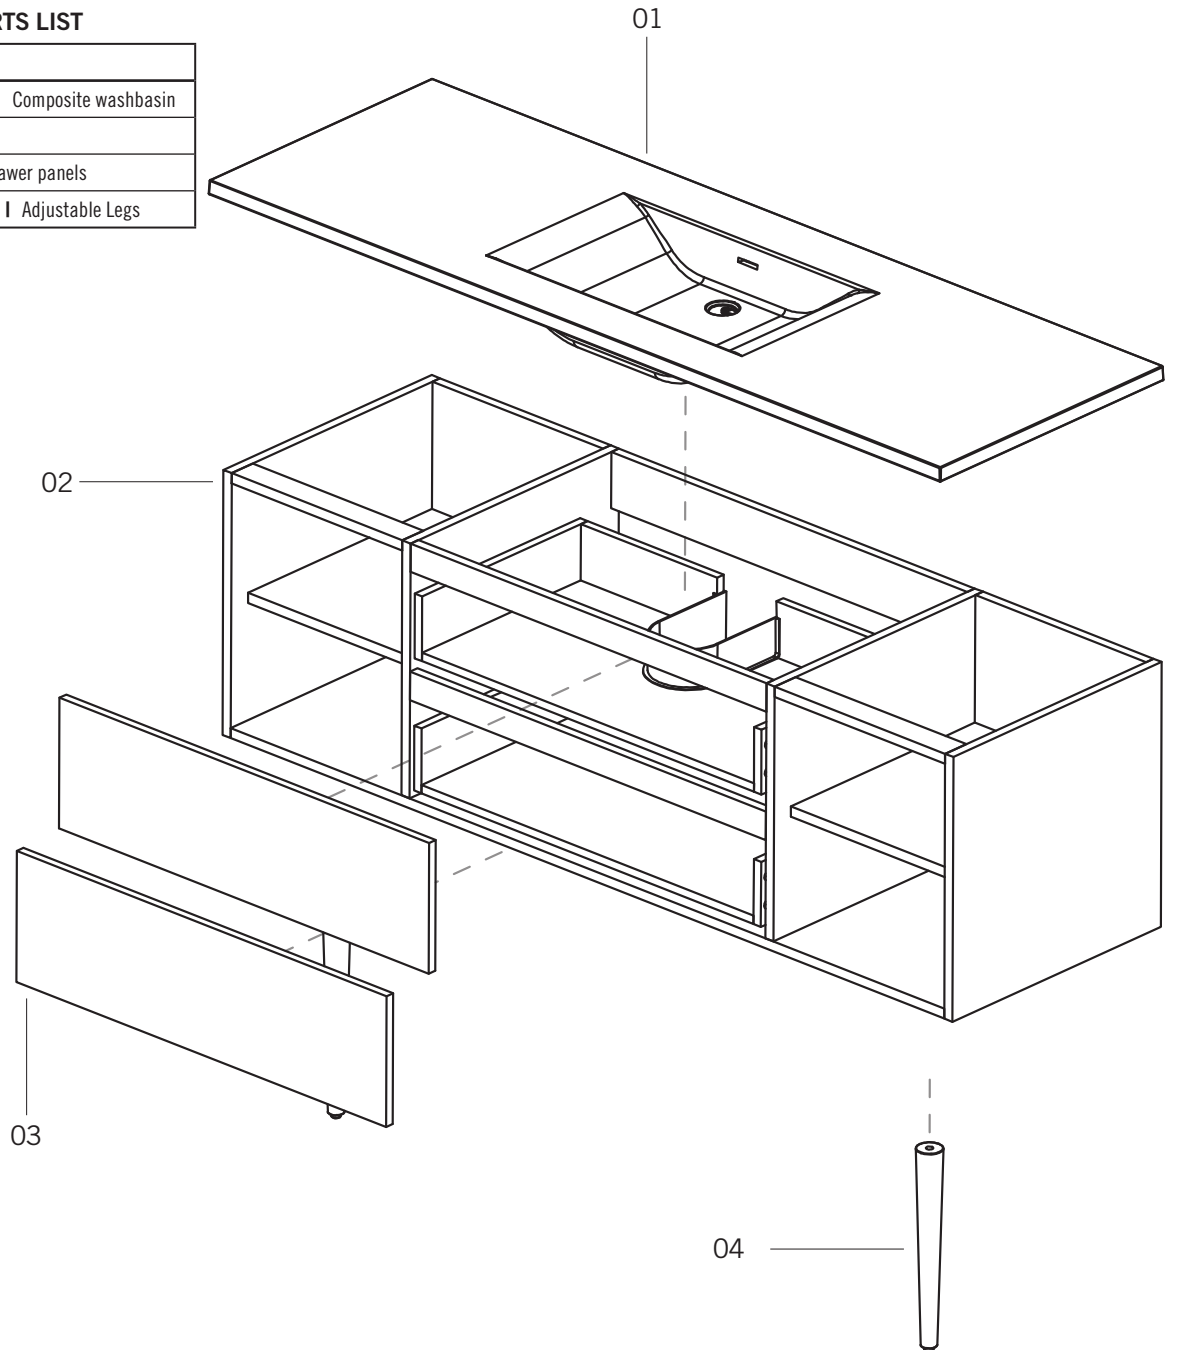

HAUS - RHS1600KV02

Description:

- Meuble-lavabo 2 tiroirs | 2 drawers bathroom vanity
- 4 tablettes ouvertes | 4 open shelves
- Piètements coniques en acier inoxydable noir mat | Matte black stainless steel cone legs
- Coulisses à ouverture à pression | Push-to-open drawer slides
- Ouverture en U pour tuyauterie | U shaped opening for plumbing
- Lavabo en composite blanc inclus, non percé | White gloss composite washbasin included, undrilled

NO-MBL : Caisson NO et façade MBL / NO cabinet & MBL drawer front

NO-MBK : Caisson NO et façade MBK / NO cabinet & MBK drawer front

*Robinetterie vendu séparément
Faucet sold separately

Référez-vous au **RMP1600CBL** pour les détails techniques du lavabo
Refer to **RMP1600CBL** for detailed dimensions of the washbasin

*Dimensions interieures du tiroir
Inner dimensions of the drawer

Liste complète des pièces de votre meuble.
Complete parts list of your vanity.

LISTE DES PIÈCES / PARTS LIST

NO.	DESCRIPTIONS
01	Lavabo en composite Composite washbasin
02	Caisson Cabinet
03	Façades de tiroir Drawer panels
04	Piètements ajustables Adjustable Legs