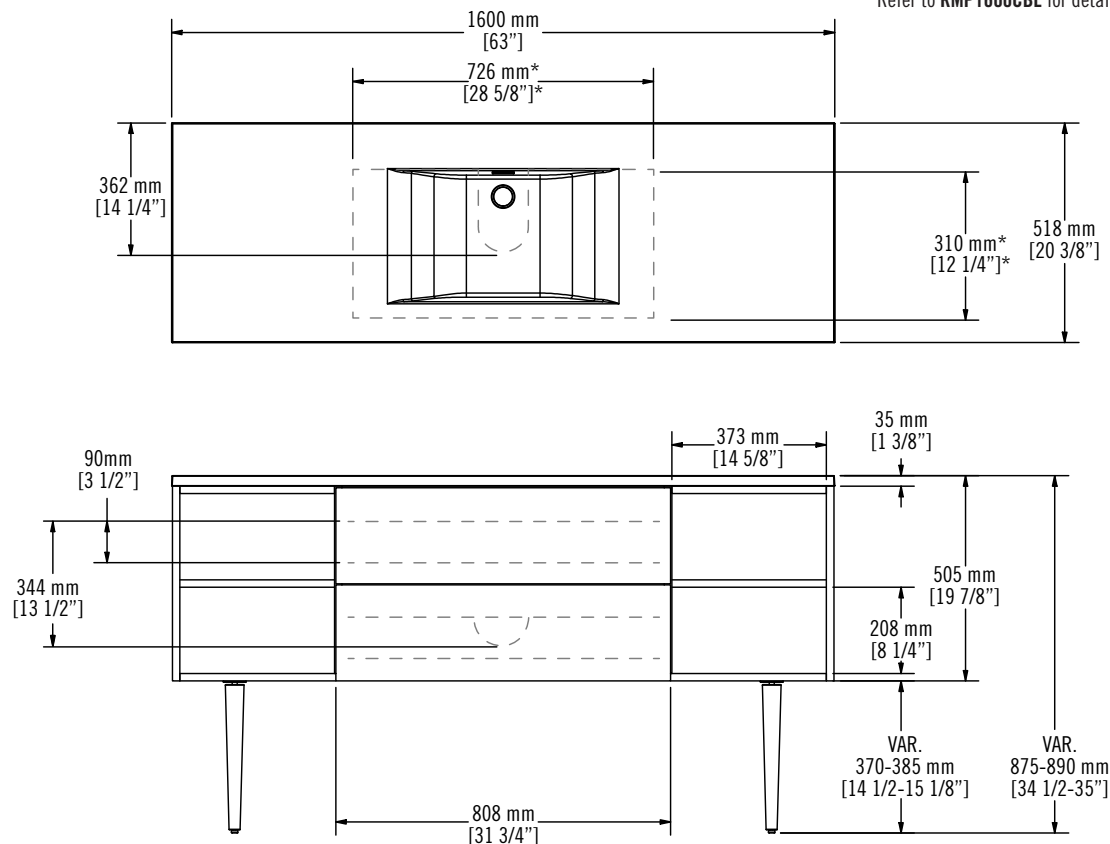

HAUS - RHS1600KV02

Description:

- Meuble-lavabo 2 tiroirs | 2 drawers bathroom vanity
- 4 tablettes ouvertes | 4 open shelves
- Piètements coniques en acier inoxydable noir mat | Matte black stainless steel cone legs
- Coulisses à ouverture à pression | Push-to-open drawer slides
- Ouverture en U pour tuyauterie | U shaped opening for plumbing
- Lavabo en composite blanc inclus, non percé | White gloss composite washbasin included, undrilled

NO-MBL : Caisson NO et façade MBL / NO cabinet & MBL drawer front

NO-MBK : Caisson NO et façade MBK / NO cabinet & MBK drawer front

*Robinetterie vendu séparément
Faucet sold separately

Référez-vous au **RMP1600CBL** pour les détails techniques du lavabo
Refer to **RMP1600CBL** for detailed dimensions of the washbasin

*Dimensions interieures du tiroir
Inner dimensions of the drawer

Liste complète des pièces de votre meuble.
Complete parts list of your vanity.

LISTE DES PIÈCES / PARTS LIST

NO.	DESCRIPTIONS
01	Lavabo en composite Composite washbasin
02	Caisson Cabinet
03	Façades de tiroir Drawer panels
04	Piètements ajustables Adjustable Legs