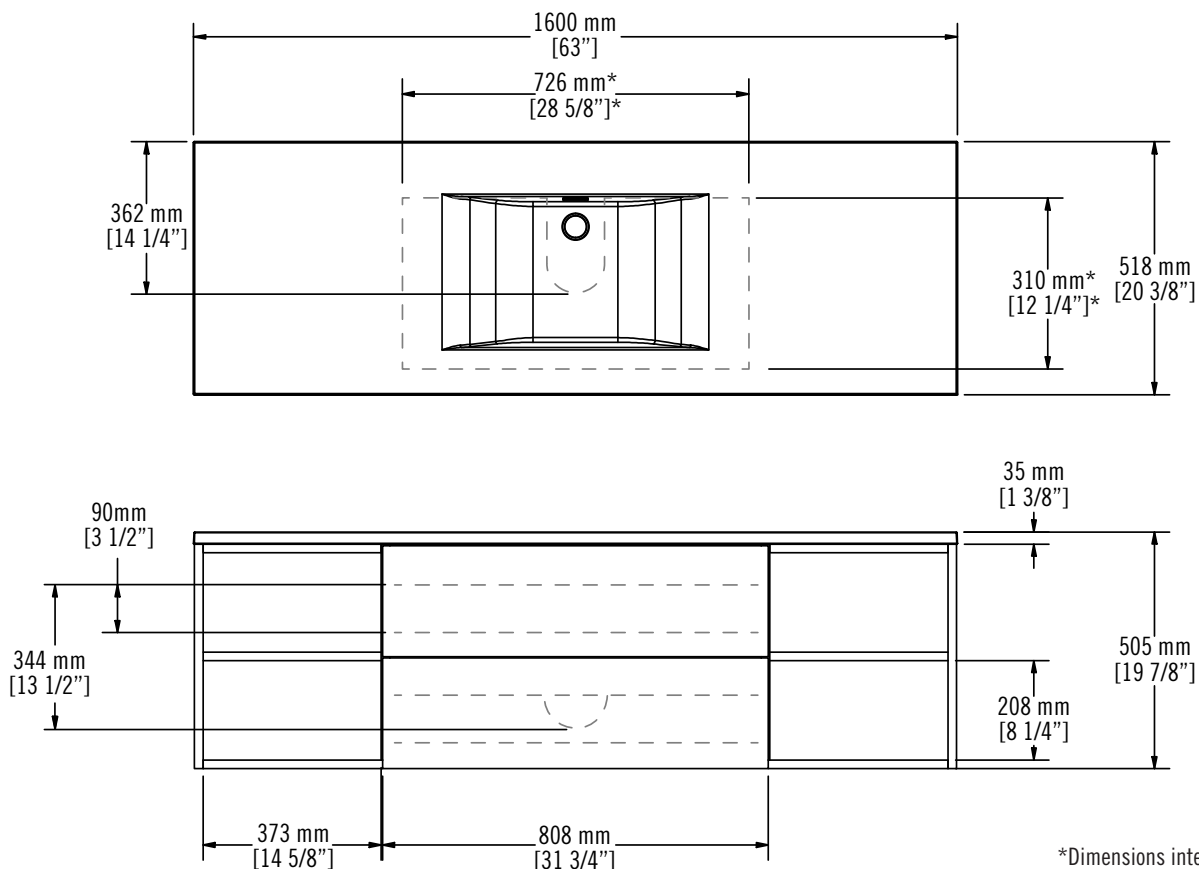

HAUS - RHS1600K02

Description:

- Meuble-lavabo 2 tiroirs | 2 drawers bathroom vanity
- 4 tablettes ouvertes | 4 open shelves
- Coulisses à ouverture à pression | Push-to-open drawer slides
- Ouverture en U pour tuyauterie | U shaped opening for plumbing
- Lavabo en composite blanc inclus, non percé | White gloss composite washbasin included, undrilled

NO-MBL : Caisson NO et façade MBL / NO cabinet & MBL drawer front

NO-MBK : Caisson NO et façade MBL / NO cabinet & MBL drawer front

*Robinetterie vendu séparément
Faucet sold separately

Référez-vous au **RMP1600CBL** pour les détails techniques du lavabo
Refer to **RMP1600CBL** for detailed dimensions of the washbasin

*Dimensions interieures du tiroir
Inner dimensions of the drawer

Liste complète des pièces de votre meuble.
Complete parts list of your vanity.

LISTE DES PIÈCES / PARTS LIST

NO.	DESCRIPTIONS
01	Lavabo en composite Composite washbasin
02	Caisson Cabinet
03	Façades de tiroir Drawer panels