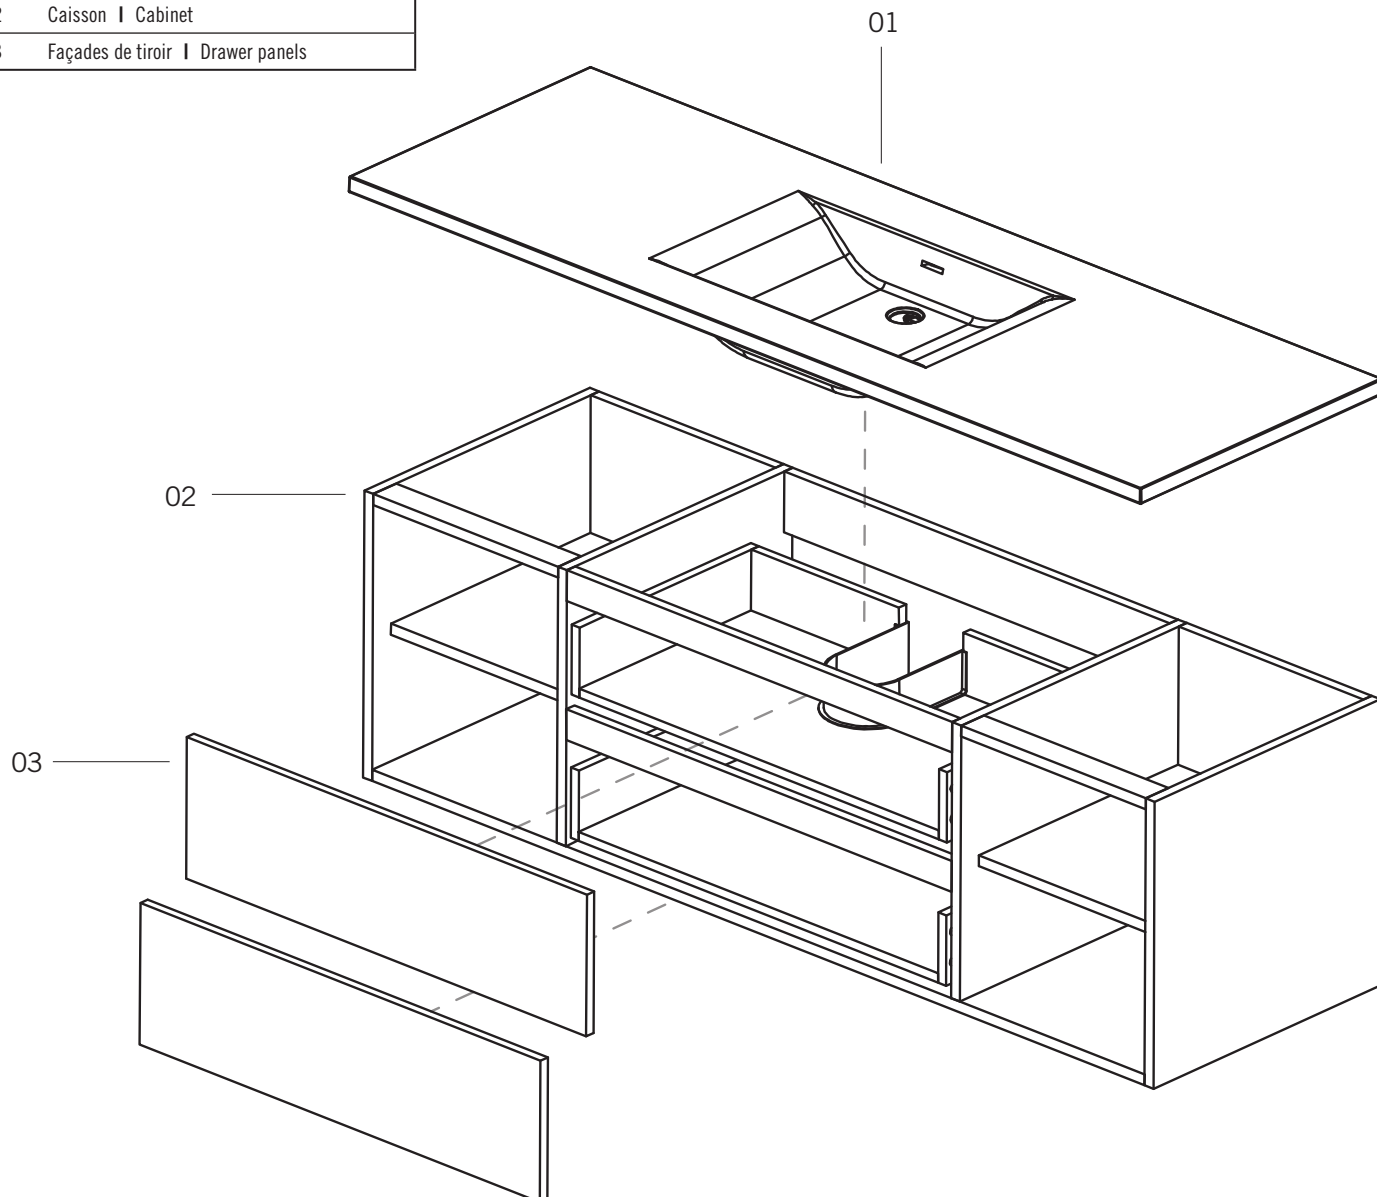

HAUS - RHS1600K02

Description:

- Meuble-lavabo 2 tiroirs | 2 drawers bathroom vanity
- 4 tablettes ouvertes | 4 open shelves
- Coulisses à ouverture à pression | Push-to-open drawer slides
- Ouverture en U pour tuyauterie | U shaped opening for plumbing
- Lavabo en composite blanc inclus, non percé | White gloss composite washbasin included, undrilled

NO-MBL : Caisson NO et façade MBL / NO cabinet & MBL drawer front

NO-MBK : Caisson NO et façade MBL / NO cabinet & MBL drawer front

*Robinetterie vendu séparément
Faucet sold separately

Référez-vous au **RMP1600CBL** pour les détails techniques du lavabo
Refer to **RMP1600CBL** for detailed dimensions of the washbasin

*Dimensions interieures du tiroir
Inner dimensions of the drawer

Liste complète des pièces de votre meuble.
Complete parts list of your vanity.

LISTE DES PIÈCES / PARTS LIST

NO.	DESCRIPTIONS
01	Lavabo en composite Composite washbasin
02	Caisson Cabinet
03	Façades de tiroir Drawer panels