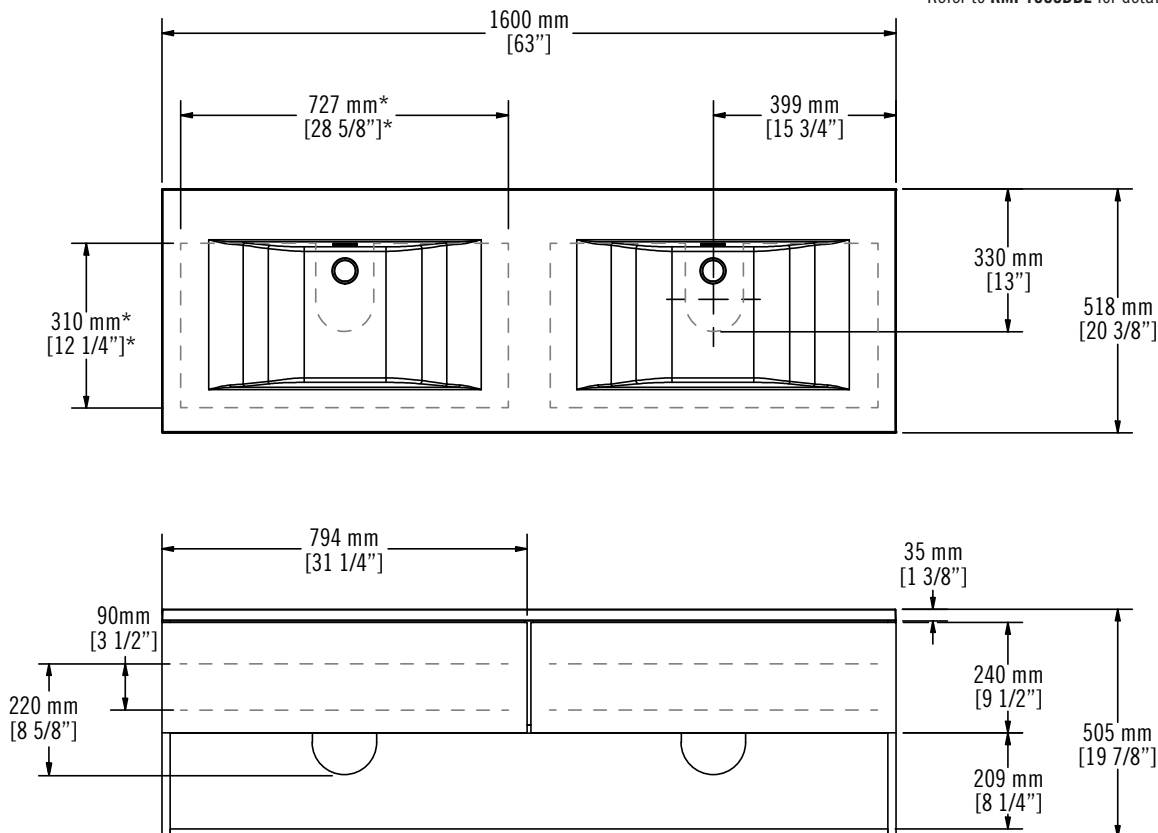

HAUS - RHS1600DK02

Description:

- Meuble-lavabo double à 2 tiroirs | Double basin cabinet with 2 drawers
- Tablette ouverte | Open shelf
- Coulisses à ouverture à pression | Push-to-open drawer slides
- Ouverture en U pour tuyauterie | U shaped opening for plumbing
- Lavabo en composite blanc inclus, non percé | White gloss composite washbasin included, undrilled

*Dimensions intérieures du tiroir
Inner dimensions of the drawer

Liste complète des pièces de votre meuble.
Complete parts list of your vanity.

LISTE DES PIÈCES / PARTS LIST

NO.	DESCRIPTIONS
01	Lavabo en composite Composite washbasin
02	Caisson Cabinet
03	Façades de tiroir Drawer panels