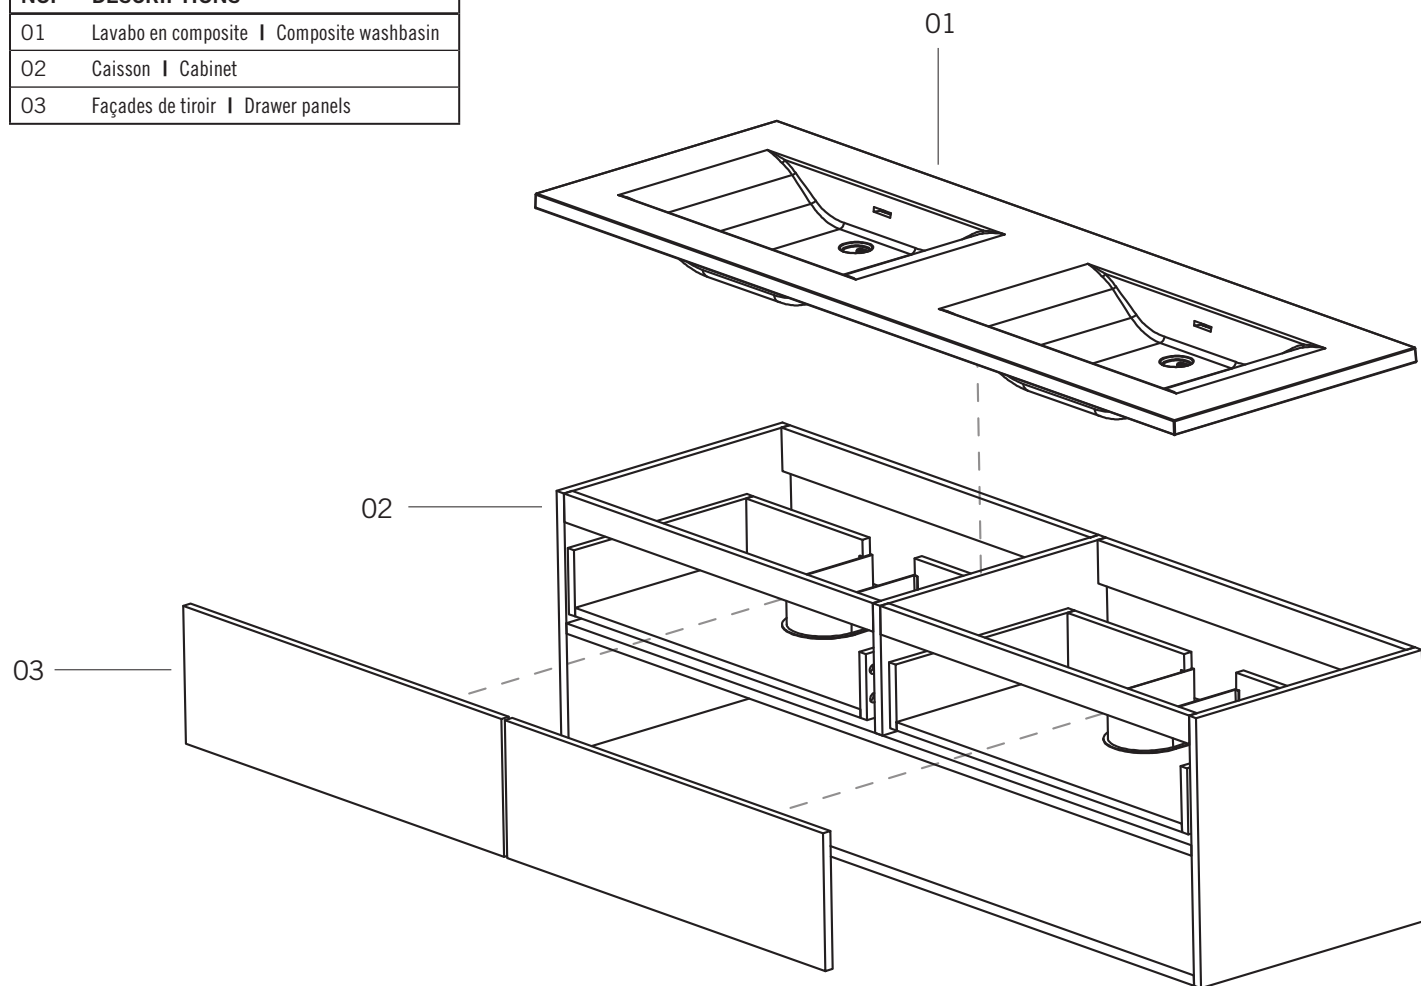

HAUS - RHS1600DK02

Description:

- Meuble-lavabo double à 2 tiroirs | Double basin cabinet with 2 drawers
- Tablette ouverte | Open shelf
- Coulisses à ouverture à pression | Push-to-open drawer slides
- Ouverture en U pour tuyauterie | U shaped opening for plumbing
- Lavabo en composite blanc inclus, non percé | White gloss composite washbasin included, undrilled

NO-MBL : Caisson NO et façade MBL / NO cabinet & MBL drawer front

NO-MBK : Caisson NO et façade MBK / NO cabinet & MBK drawer front

*Robinetterie vendu séparément
Faucet sold separately

Référez-vous au **RMP1600DBL** pour les détails techniques du lavabo
Refer to **RMP1600DBL** for detailed dimensions of the washbasin

*Dimensions intérieures du tiroir
Inner dimensions of the drawer

Liste complète des pièces de votre meuble.
Complete parts list of your vanity.

LISTE DES PIÈCES / PARTS LIST

NO.	DESCRIPTIONS
01	Lavabo en composite Composite washbasin
02	Caisson Cabinet
03	Façades de tiroir Drawer panels