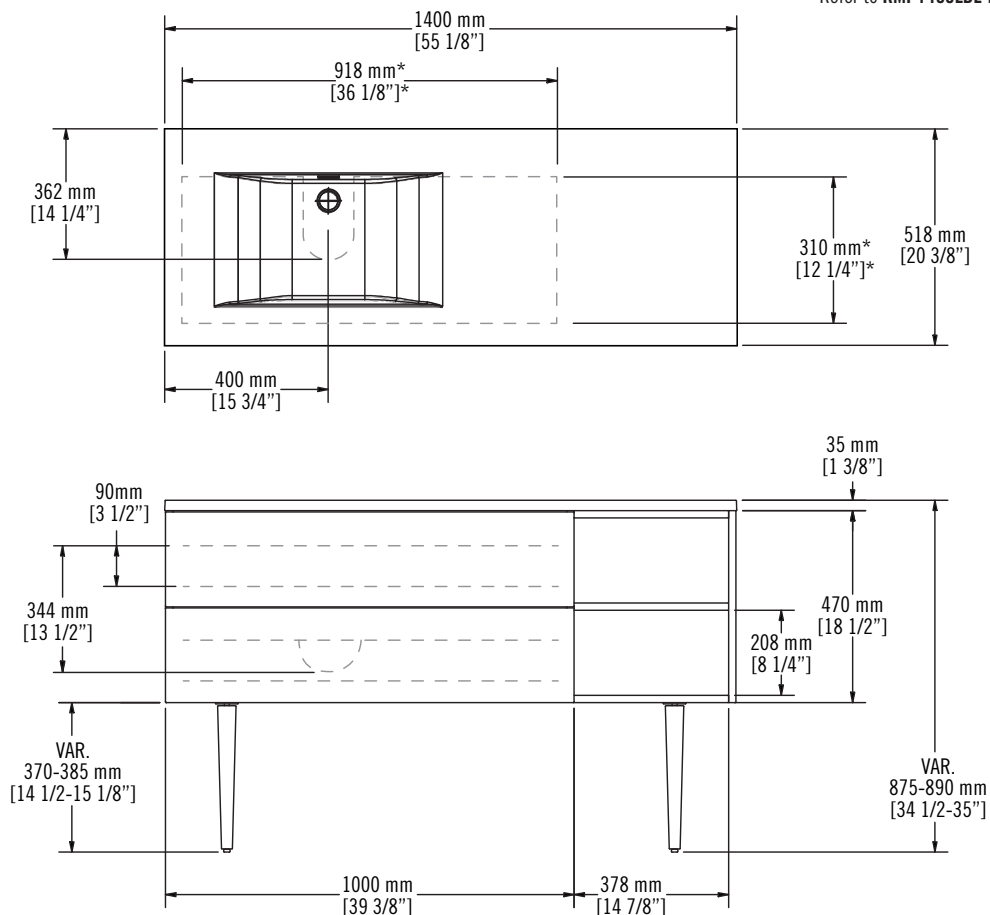

HAUS - RHS1400LKV02

Description:

- Meuble-lavabo 2 tiroirs | 2 drawers bathroom vanity
- 2 tablettes ouvertes | 2 open shelves
- Piètements coniques en acier inoxydable noir mat | Matte black stainless steel cone legs
- Coulisses à ouverture à pression | Push-to-open drawer slides
- Ouverture en U pour tuyauterie | U shaped opening for plumbing
- Lavabo en composite blanc inclus, non percé | White gloss composite washbasin included, undrilled

NO-MBL : Caisson NO et façade MBL / NO cabinet & MBL drawer front

NO-MBK : Caisson NO et façade MBK / NO cabinet & MBK drawer front

*Robinetterie vendu séparément
Faucet sold separately

Référez-vous au **RMP1400LBL** pour les détails techniques du lavabo
Refer to **RMP1400LBL** for detailed dimensions of the washbasin

*Dimensions intérieures du tiroir
Inner dimensions of the drawer

Liste complète des pièces de votre meuble.
Complete parts list of your vanity.

LISTE DES PIÈCES / PARTS LIST

NO.	DESCRIPTIONS
01	Lavabo en composite Composite washbasin
02	Caisson Cabinet
03	Façades de tiroir Drawer panels
04	Piètements ajustables Adjustable Legs