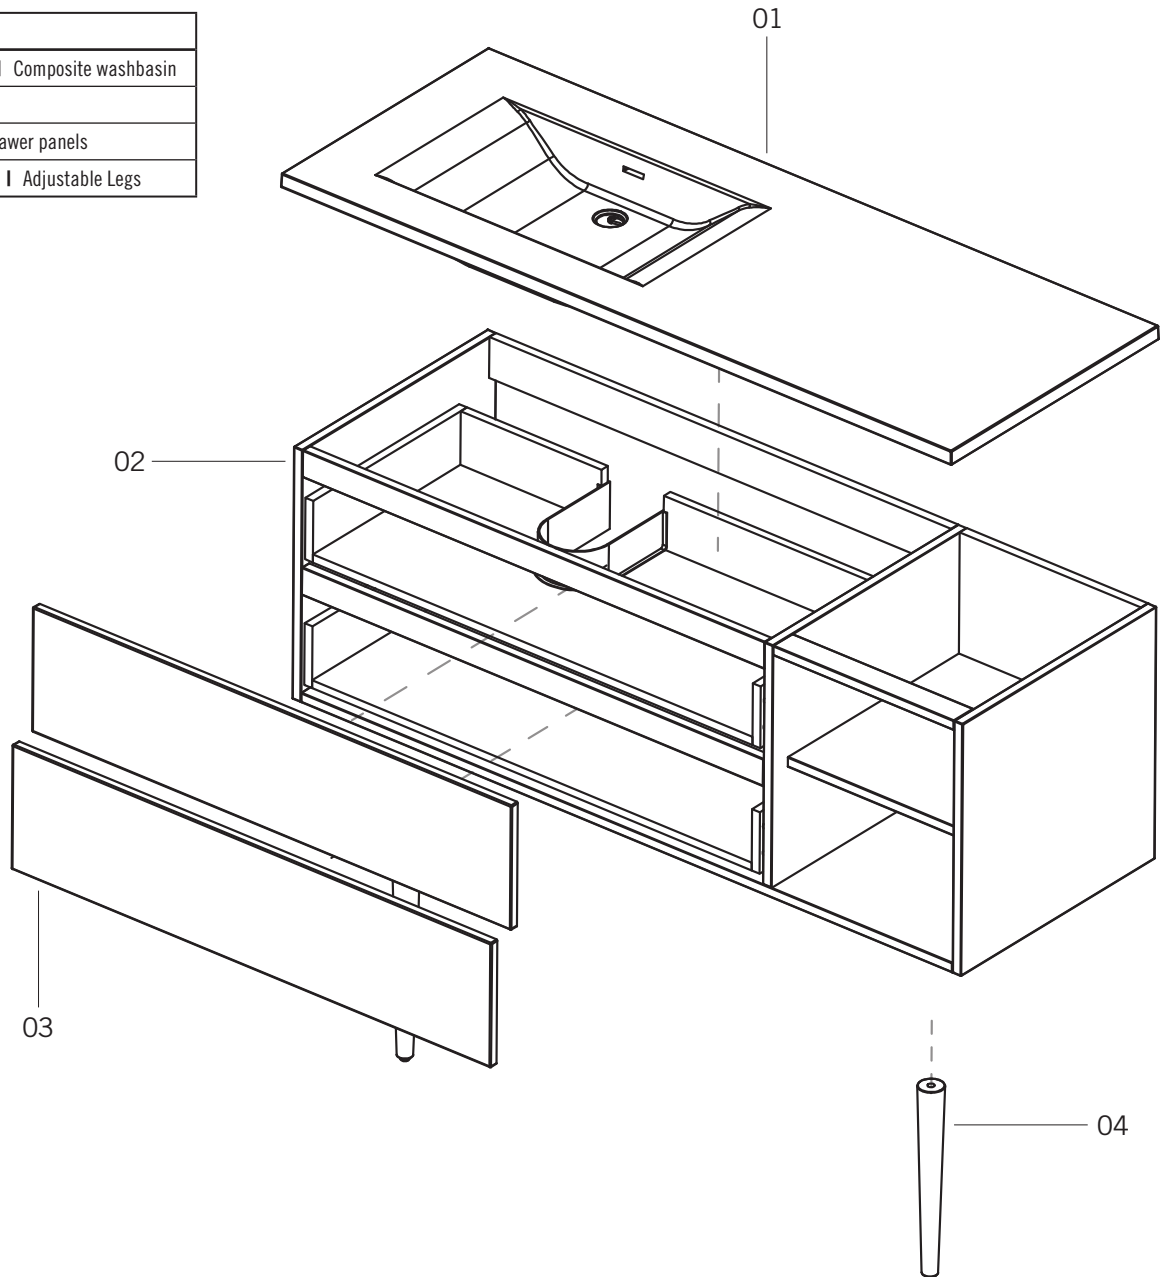

HAUS - RHS1400LKV02

Description:

- Meuble-lavabo 2 tiroirs | 2 drawers bathroom vanity
- 2 tablettes ouvertes | 2 open shelves
- Piètements coniques en acier inoxydable noir mat | Matte black stainless steel cone legs
- Coulisses à ouverture à pression | Push-to-open drawer slides
- Ouverture en U pour tuyauterie | U shaped opening for plumbing
- Lavabo en composite blanc inclus, non percé | White gloss composite washbasin included, undrilled

NO-MBL : Caisson NO et façade MBL / NO cabinet & MBL drawer front

NO-MBK : Caisson NO et façade MBK / NO cabinet & MBK drawer front

*Robinetterie vendu séparément
Faucet sold separately

Référez-vous au **RMP1400LBL** pour les détails techniques du lavabo
Refer to **RMP1400LBL** for detailed dimensions of the washbasin

*Dimensions intérieures du tiroir
Inner dimensions of the drawer

Liste complète des pièces de votre meuble.
Complete parts list of your vanity.

LISTE DES PIÈCES / PARTS LIST

NO.	DESCRIPTIONS
01	Lavabo en composite Composite washbasin
02	Caisson Cabinet
03	Façades de tiroir Drawer panels
04	Piètements ajustables Adjustable Legs