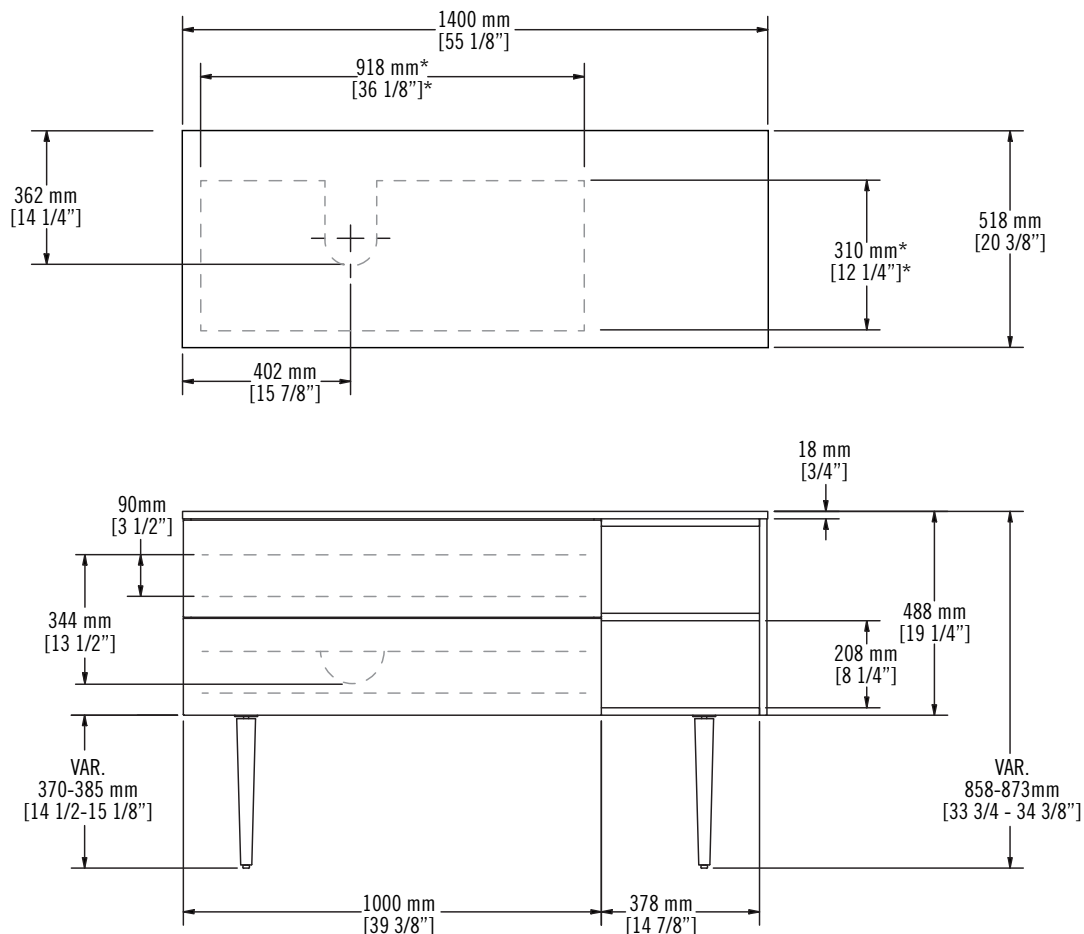

HAUS - RHS1400LKV01

Description:

- Meuble-lavabo 2 tiroirs | 2 drawers bathroom vanity
- 2 tablettes ouvertes | 2 open shelves
- Piètements coniques en acier inoxydable noir mat | Matte black stainless steel cone legs
- Coulisses à ouverture à pression | Push-to-open drawer slides
- Ouverture en U pour tuyauterie | U shaped opening for plumbing
- Comptoir en stratifié agencé au caisson | Laminate counter top matched with cabinet

*Dimensions interieures du tiroir
Inner dimensions of the drawer

Liste complète des pièces de votre meuble.
Complete parts list of your vanity.

LISTE DES PIÈCES / PARTS LIST

NO.	DESCRIPTIONS
01	Comptoir de stratifié Laminate counter top
02	Caisson Cabinet
03	Façades de tiroir Drawer panels
04	Piètements ajustables Adjustable Legs