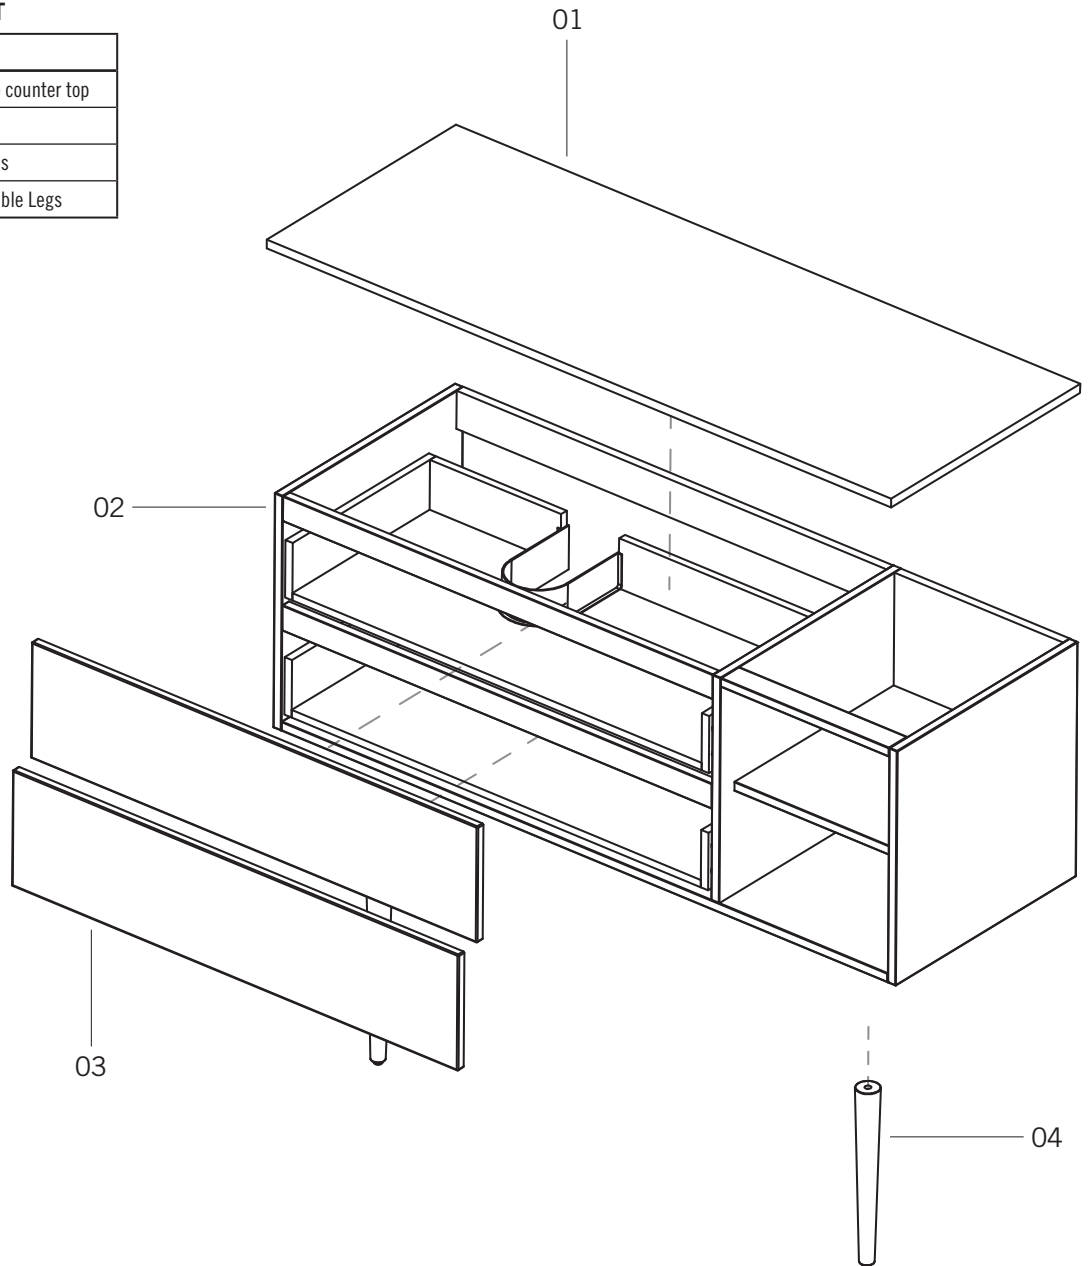

HAUS - RHS1400LKV01

Description:

- Meuble-lavabo 2 tiroirs | 2 drawers bathroom vanity
- 2 tablettes ouvertes | 2 open shelves
- Piètements coniques en acier inoxydable noir mat | Matte black stainless steel cone legs
- Coulisses à ouverture à pression | Push-to-open drawer slides
- Ouverture en U pour tuyauterie | U shaped opening for plumbing
- Comptoir en stratifié agencé au caisson | Laminate counter top matched with cabinet

NO-MBL : Caisson NO et façade MBL / NO cabinet & MBL drawer front

NO-MBK : Caisson NO et façade MBK / NO cabinet & MBK drawer front

*Robinetterie et lavabo vendu séparément
Faucet and basin sold separately

*Dimensions interieures du tiroir
Inner dimensions of the drawer

Liste complète des pièces de votre meuble.
Complete parts list of your vanity.

LISTE DES PIÈCES / PARTS LIST

NO.	DESCRIPTIONS
01	Comptoir de stratifié Laminate counter top
02	Caisson Cabinet
03	Façades de tiroir Drawer panels
04	Piètements ajustables Adjustable Legs