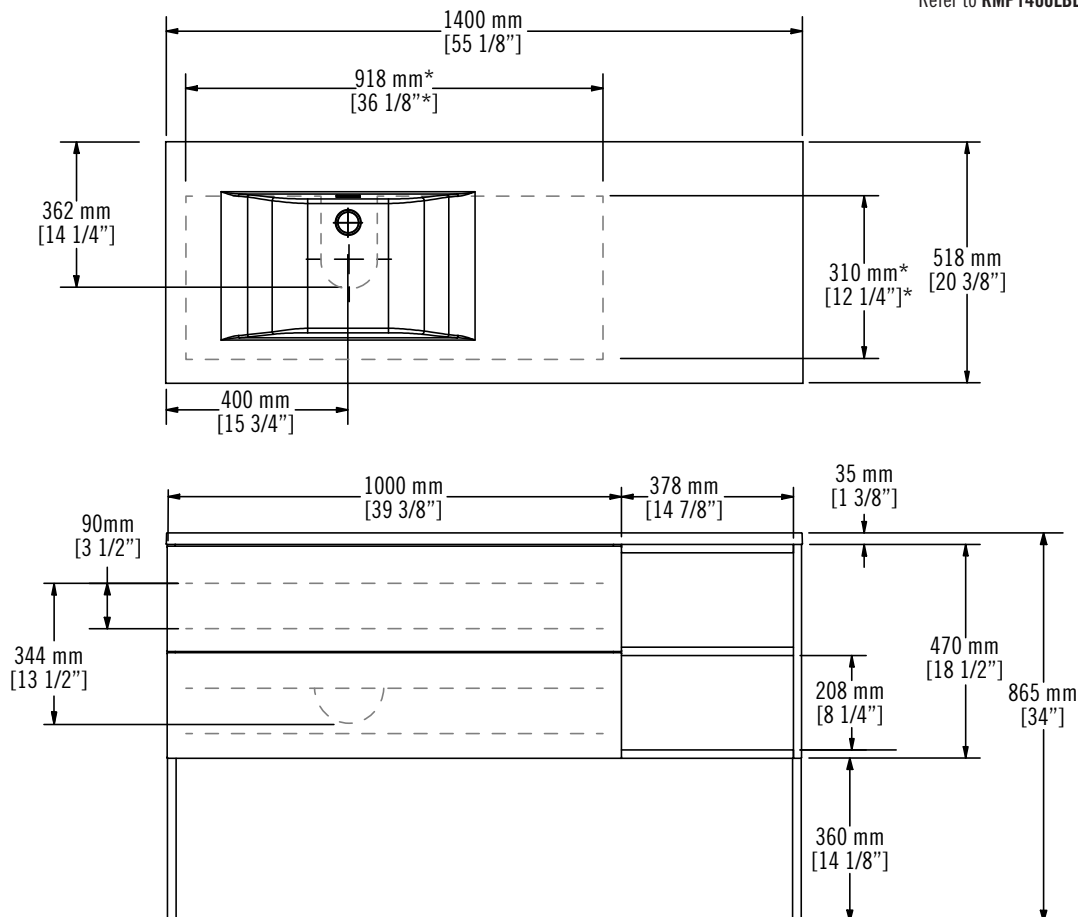

\*Robinetterie vendu séparément  
Faucet sold separately

Référez-vous au **RMP1400LBL** pour les détails techniques du lavabo  
Refer to **RMP1400LBL** for detailed dimensions of the washbasin

\*Dimensions intérieures du tiroir  
Inner dimensions of the drawer