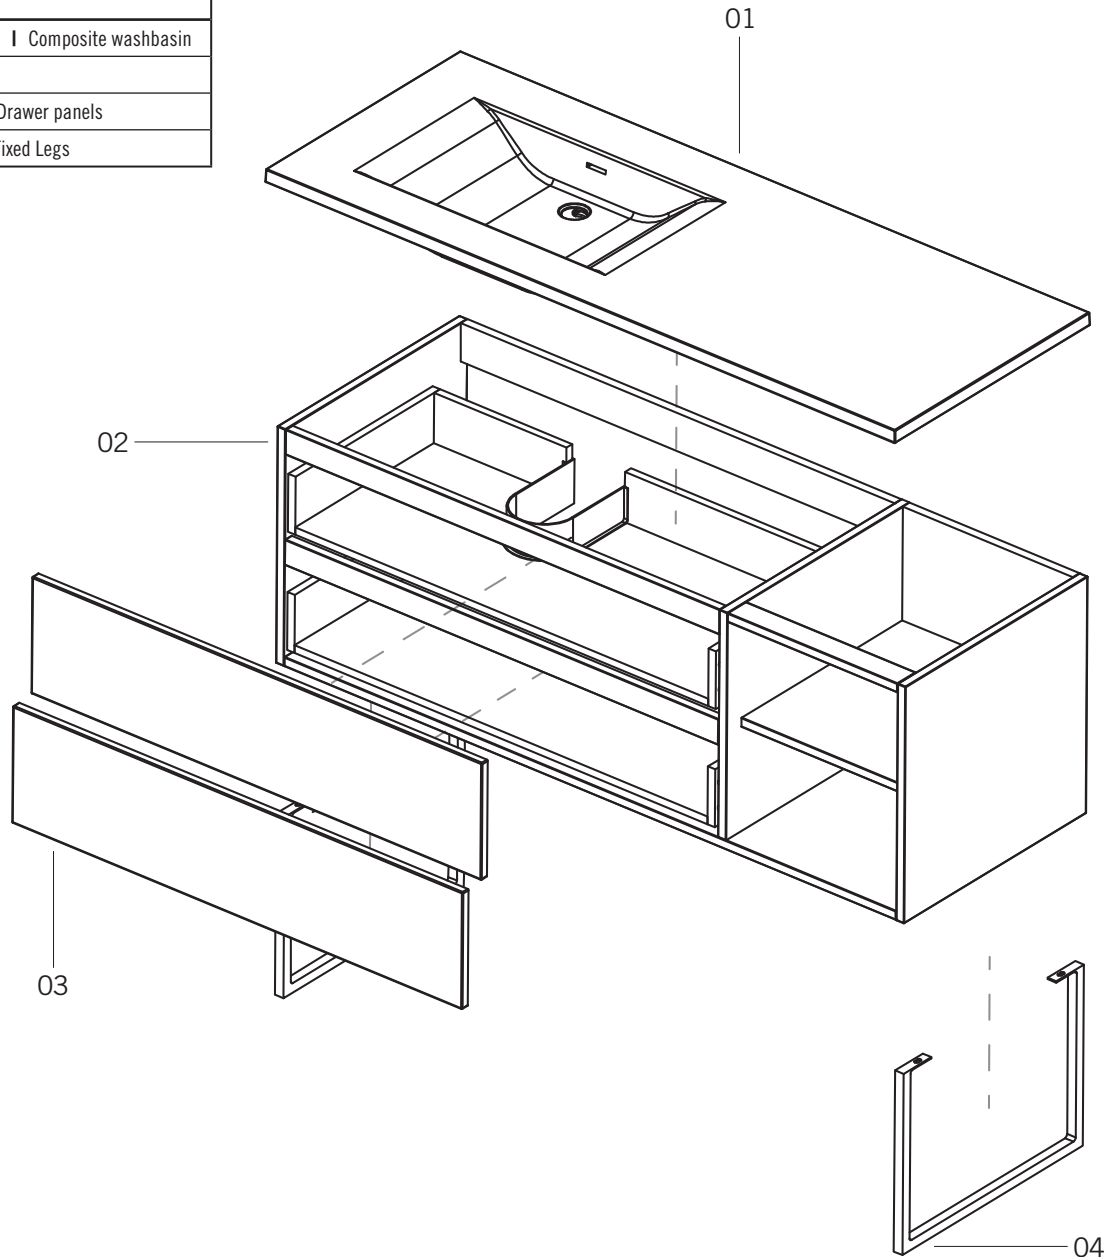

#### Description:

- Meuble-lavabo 2 tiroirs | 2 drawers bathroom vanity
- 2 tablettes ouvertes | 2 open shelves
- Piètements carrés en acier inoxydable noir mat | Matte black stainless steel square legs
- Coulisses à ouverture à pression | Push-to-open drawer slides
- Ouverture en U pour tuyauterie | U shaped opening for plumbing
- Lavabo en composite blanc inclus, non percé | White gloss composite washbasin included, undrilled

\*Robinetterie vendu séparément  
Faucet sold separately

Référez-vous au **RMP1400LBL** pour les détails techniques du lavabo  
Refer to **RMP1400LBL** for detailed dimensions of the washbasin

\*Dimensions intérieures du tiroir  
Inner dimensions of the drawer

Liste complète des pièces de votre meuble.  
Complete parts list of your vanity.

**LISTE DES PIÈCES / PARTS LIST**

NO.	DESCRIPTIONS
01	Lavabo en composite   Composite washbasin
02	Caisson   Cabinet
03	Façades de tiroir   Drawer panels
04	Piètements fixes   Fixed Legs