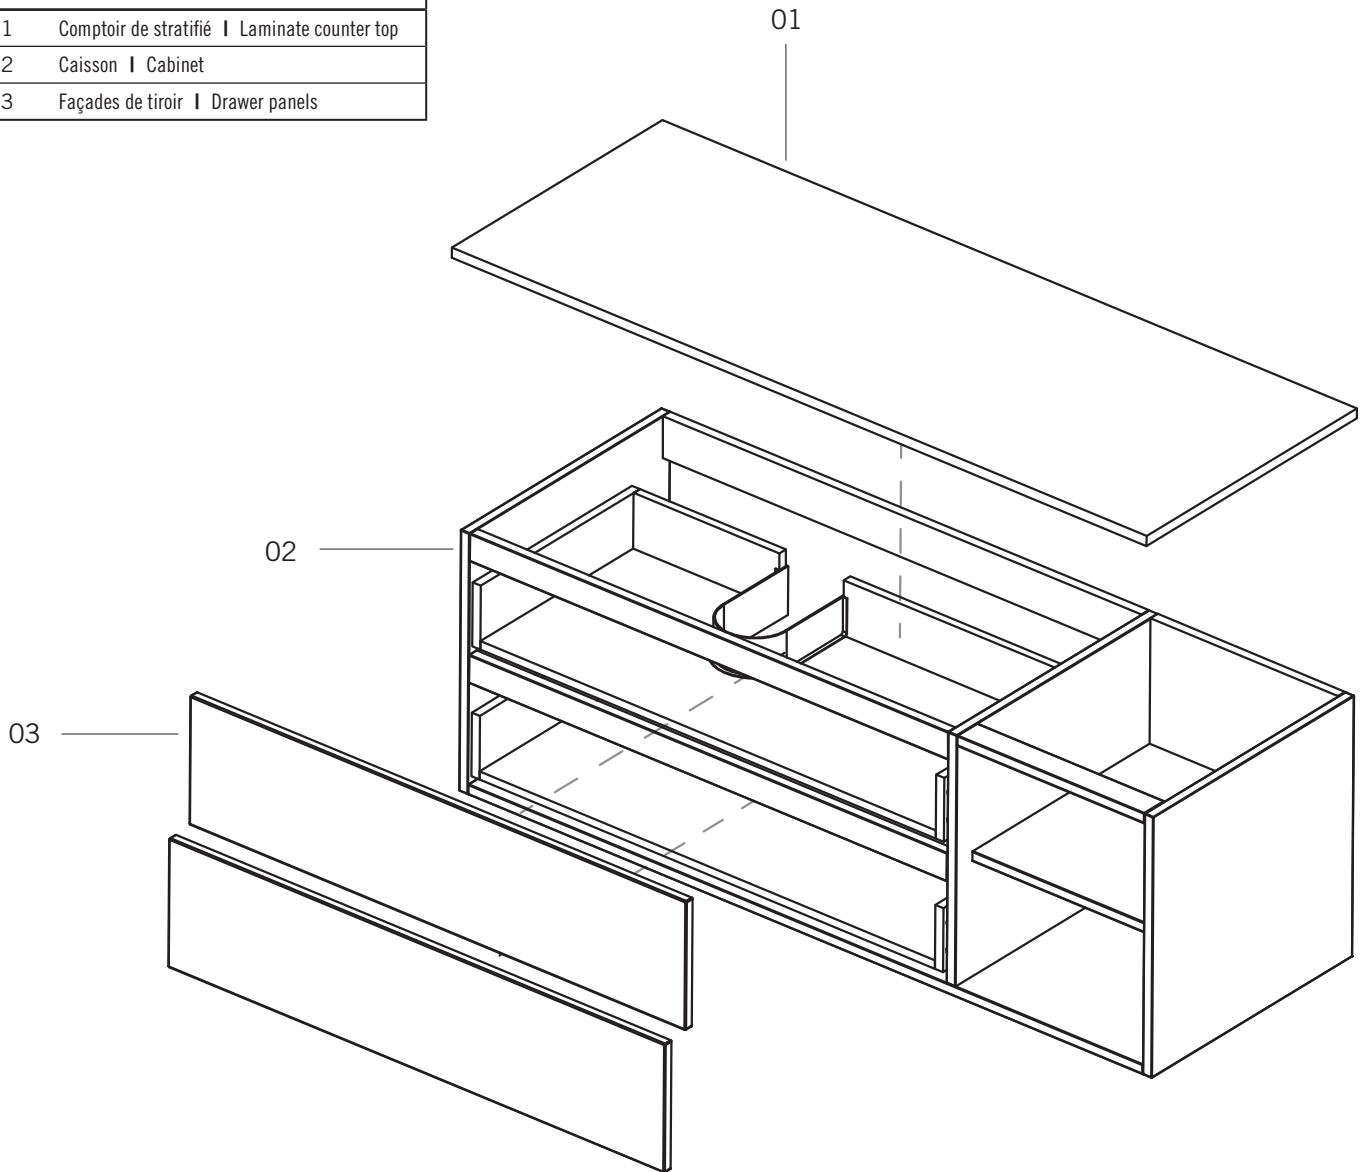

HAUS - RHS1400LK01

Description:

- Meuble-lavabo 2 tiroirs | 2 drawers bathroom vanity
- 2 tablettes ouvertes | 2 open shelves
- Coulisses à ouverture à pression | Push-to-open drawer slides
- Ouverture en U pour tuyauterie | U shaped opening for plumbing
- Comptoir en stratifié agencé au caisson | Laminate counter top matched with cabinet

NO-MBL : Caisson NO et façade MBL / NO cabinet & MBL drawer front

NO-MBK : Caisson NO et façade MBK / NO cabinet & MBK drawer front

*Robinetterie et lavabo vendu séparément
Faucet and basin sold separately

*Dimensions intérieures du tiroir
Inner dimensions of the drawer

Liste complète des pièces de votre meuble.
Complete parts list of your vanity.

LISTE DES PIÈCES / PARTS LIST

NO.	DESCRIPTIONS
01	Comptoir de stratifié Laminate counter top
02	Caisson Cabinet
03	Façades de tiroir Drawer panels