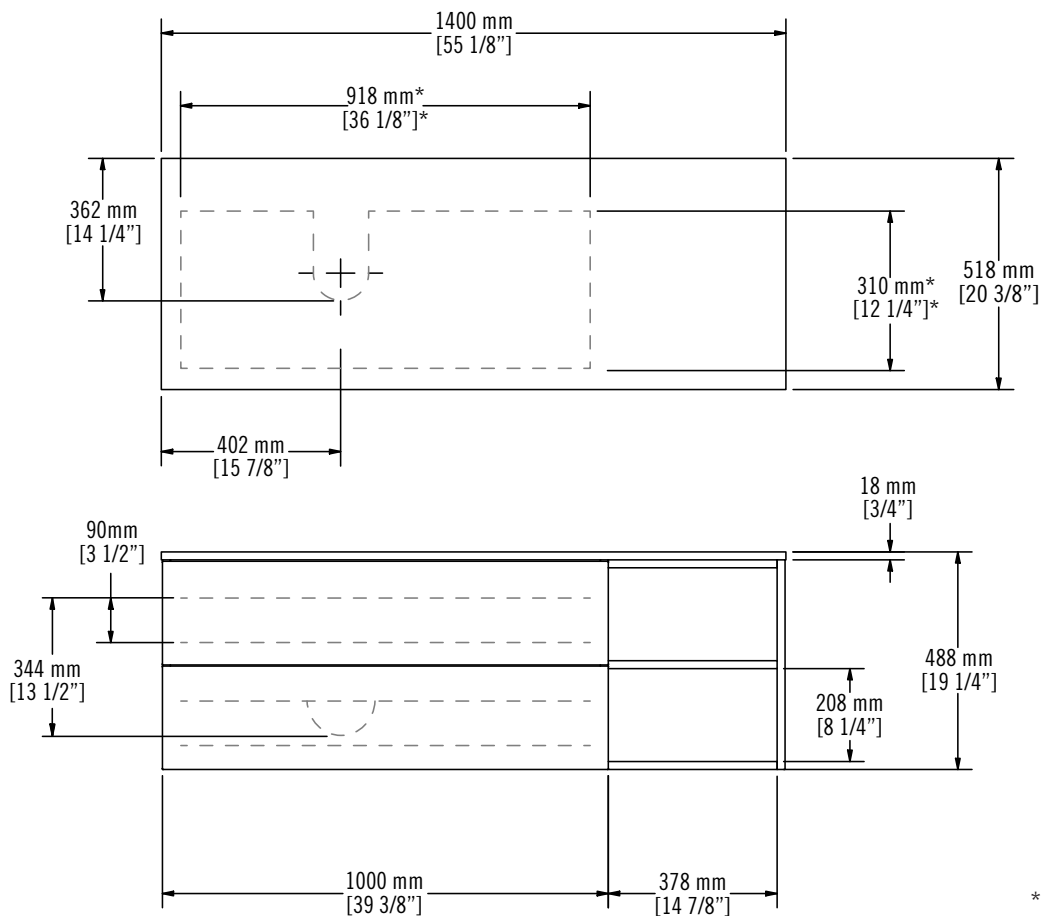

Finis disponibles / Available finishes:

MBL : Blanc mat / Matte white

MBK : Noir mat / Matte black

NO : Chêne naturel / Natural oak

MBL-NO : Caisson MBL et façade NO / MBL cabinet & NO drawer front

MBK-NO : Caisson MBK et façade NO / MBK cabinet & NO drawer front

NO-MBL : Caisson NO et façade MBL / NO cabinet & MBL drawer front

NO-MBK : Caisson NO et façade MBK / NO cabinet & MBK drawer front

*Robinetterie et lavabo vendu séparément
Faucet and basin sold separately