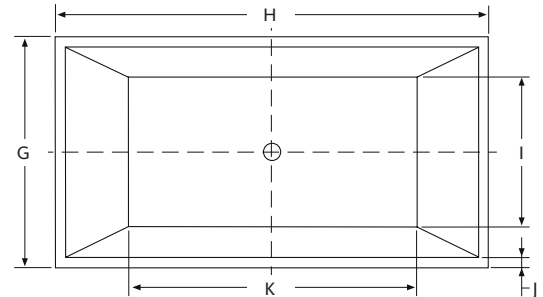

Description:

- Bain en acrylique autoportant / Freestanding acrylic bathtub
- Trop-plein linéaire moulé / Molded linear overflow
- Pattes ajustables / Adjustable feet
- Drain à pression inclus / Pop-up drain included

CAPACITÉ / CAPACITY
77 gallons

MIA - AUTOPORTANT / FREESTANDING

PRODUITS/ PRODUCTS	A	B	C	D	E	F	G	H	I	J	K
RCT170MI	18 1/2" 47 cm	18 3/4" 47,5 cm	24 3/8" 62 cm	55 7/8" 142 cm	2 1/2" 6,5 cm	3 3/8" 8,5 cm	31 1/4" 739,5 cm	66 3/4" 169,5 cm	20 1/2" 52 cm	1 3/8" 35 cm	47" 119,5 cm

AVIS / NOTICE

Les mesures peuvent varier. Rubi vous recommande de toujours avoir en main votre bain et de vérifier les mesures exactes avant d'en préparer la structure d'installation.
Dimensions may vary. Rubi recommends to have your bath tub in hand and check the exact measurements before you build your installation structure.