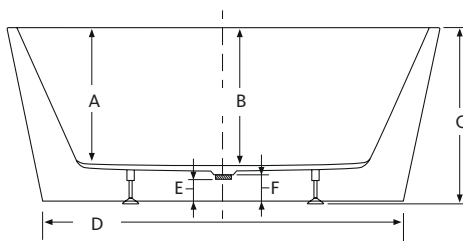

Description:

- Bain en acrylique autoportant / Freestanding acrylic bathtub
- Trop-plein linéaire moulé / Molded linear overflow
- Pattes ajustables / Adjustable feet
- Drain à pression inclus / Pop-up drain included

CAPACITÉ / CAPACITY
77 gallons

MIA - AUTOPORTANT / FREESTANDING

PRODUITS/ PRODUCTS	A	B	C	D	E	F	G	H	I	J	K
RCT170MI	18 1/2" 47 cm	18 3/4" 47,5 cm	24 3/8" 62 cm	55 7/8" 142 cm	2 1/2" 6,5 cm	3 3/8" 8,5 cm	31 1/4" 739,5 cm	66 3/4" 169,5 cm	20 1/2" 52 cm	1 3/8" 35 cm	47" 119,5 cm

AVIS / NOTICE

Les mesures peuvent varier. Rubi vous recommande de toujours avoir en main votre bain et de vérifier les mesures exactes avant d'en préparer la structure d'installation.
Dimensions may vary. Rubi recommends to have your bath tub in hand and check the exact measurements before you build your installation structure.