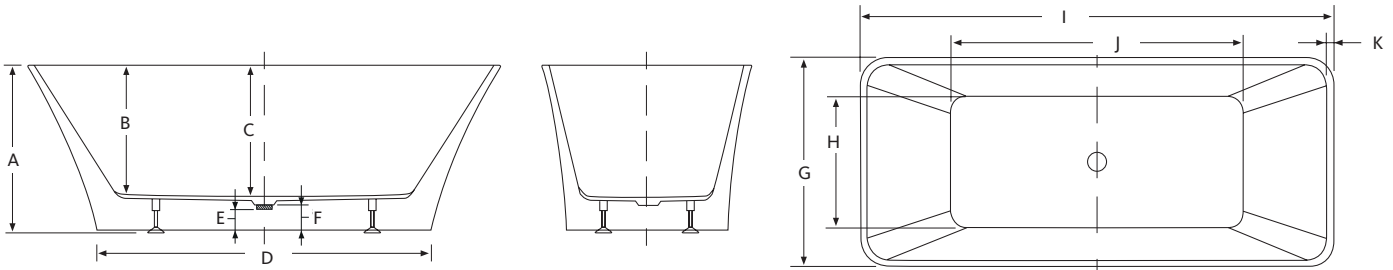

Description:

- Bain en acrylique autoportant / Freestanding acrylic bathtub
- Trop-plein linéaire moulé / Molded linear overflow
- Pattes ajustables / Adjustable feet
- Drain à pression inclus / Pop-up drain included

CAPACITÉ / CAPACITY
64 gallons

EVE - AUTOPORTANT / FREESTANDING

PRODUITS/ PRODUCTS	A	B	C	D	E	F	G	H	I	J	K
RCT170E	23 5/8" 60 cm	18 1/8" 46 cm	18 1/2" 47 cm	47 1/2" 120,5 cm	2 1/2" 6,5 cm	3 1/8" 8 cm	29" 73,5 cm	18 1/2" 47 cm	66 7/8" 170 cm	40 1/2" 103 cm	1 1/8" 3 cm

AVIS / NOTICE

Les mesures peuvent varier. Rubi vous recommande de toujours avoir en main votre bain et de vérifier les mesures exactes avant d'en préparer la structure d'installation.
Dimensions may vary. Rubi recommends to have your bath tub in hand and check the exact measurements before you build your installation structure.