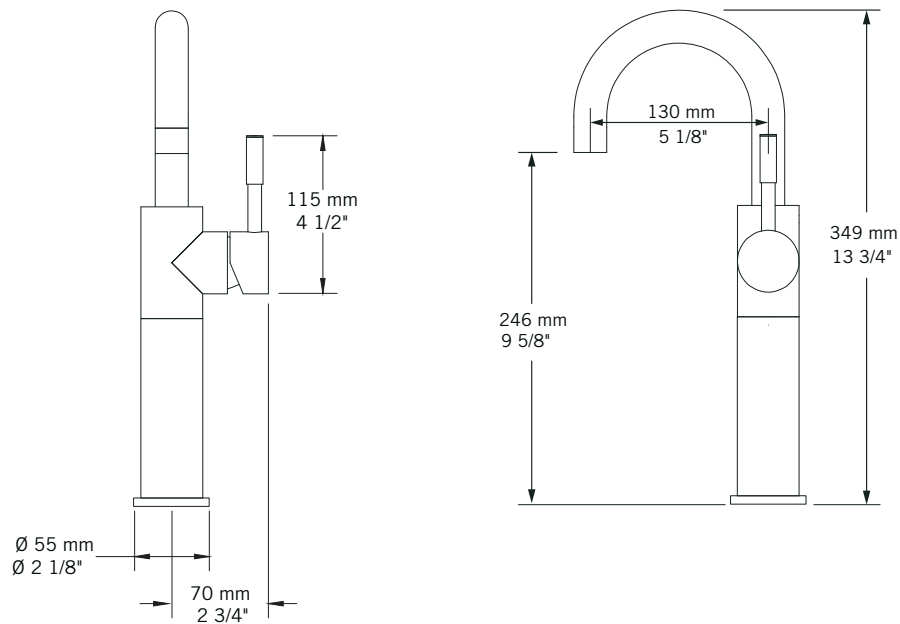

DANA - RCA11MDX

Description:

- Robinet de lavabo monotrou / Single-hole basin faucet
- Construction en laiton massif / Solid brass construction
- Cartouche de céramique / Ceramic cartridge

Débit / Flow rate:

Connection:

- 3/8" compression

Certification:

- ASME A112.18.1/CSA B125.1

Drain / Waste:

- Drain automatique large avec trop-plein / Large pop-up waste w/ overflow
- Connection 1 1/4" / 31,75 mm

Spécifications sujettes à changements sans préavis / Specifications subject to change without prior notice

Liste complète des pièces de votre robinet.
Complete parts list of your faucet.

LISTE DES PIÈCES / PARTS LIST

NO.	DESCRIPTIONS
01	Boyaux flexibles / Flexible hoses
02	Tige de fixation et écrou / Fixing rod and nut
03	Bague de fixation caoutchouc / Rubber mounting ring
04	Bague de fixation métal / Metallic mounting ring
05	Base / Base
06	Joint d'étanchéité / Sealing gasket
07	Clé hexagonale / Hex key
08	Bec / Spout
09	Poignée / Handle
10	Vis à tête hexagonale / Hex screw
11	Capuchon de fixation / Finishing cap
12	Clé hexagonale / Hex key
13	Rallonge / Extension