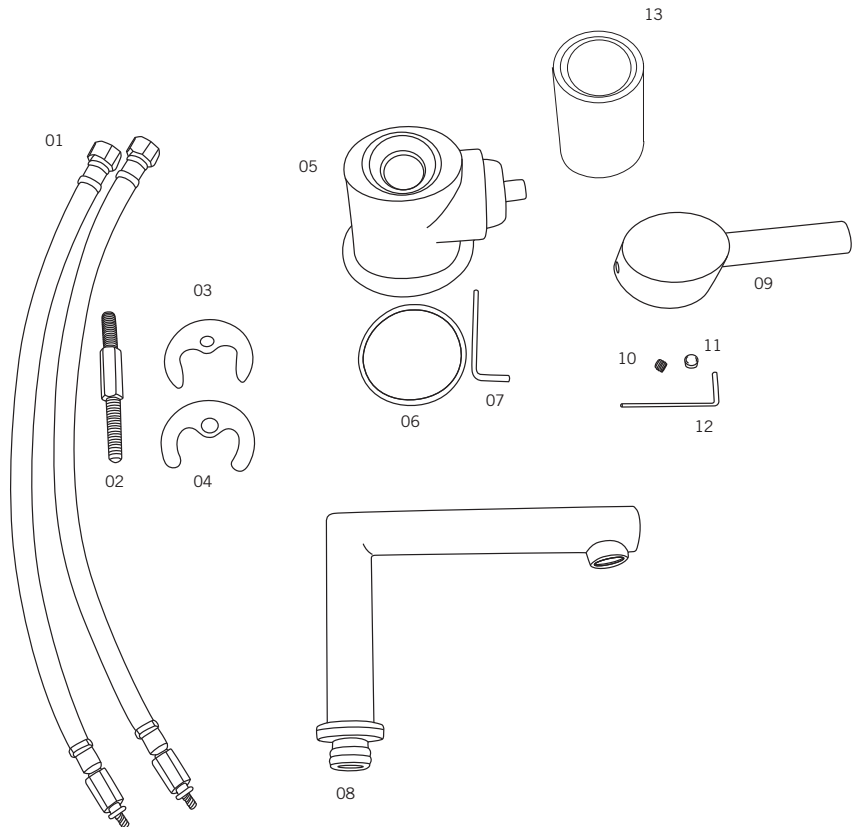

DANA - RCA11MDX

Description:

- Robinet de lavabo monotrou / Single-hole basin faucet
- Construction en laiton massif / Solid brass construction
- Cartouche de céramique / Ceramic cartridge

Débit / Flow rate:

- 8 L/min (4 BAR) - 2.2 gpm (60 PSI)

Optionnel / Optional

- 3.8 L/min (4 BAR) - 1.0 gpm (60 PSI) (#XAE402058.000)
- 5.7 L/min (4 BAR) - 1.5 gpm (60 PSI) (#XAE40210)

Finis disponibles / Available finish:

- CC = Chrome
- NN = Nickel brossé / Brushed nickel

Connection:

- 3/8" compression

Certification:

- ASME A112.18.1/CSA B125.1

Drain / Waste:

- Drain automatique large avec trop-plein / Large pop-up waste w/ overflow
- Connection 1 1/4" / 31,75 mm

Spécifications sujettes à changements sans préavis / Specifications subject to change without prior notice

Liste complète des pièces de votre robinet.
Complete parts list of your faucet.

LISTE DES PIÈCES / PARTS LIST

NO.	DESCRIPTIONS
01	Boyaux flexibles / Flexible hoses
02	Tige de fixation et écrou / Fixing rod and nut
03	Bague de fixation caoutchouc / Rubber mounting ring
04	Bague de fixation métal / Metallic mounting ring
05	Base / Base
06	Joint d'étanchéité / Sealing gasket
07	Clé hexagonale / Hex key
08	Bec / Spout
09	Poignée / Handle
10	Vis à tête hexagonale / Hex screw
11	Capuchon de fixation / Finishing cap
12	Clé hexagonale / Hex key
13	Rallonge / Extension