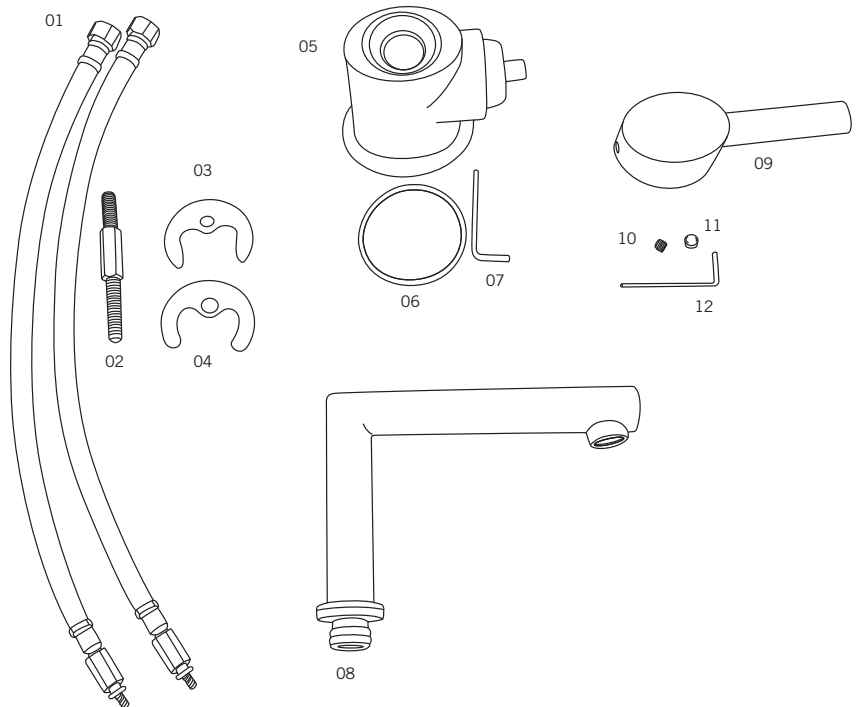

### Description:

- Robinet de lavabo monotrou / Single-hole basin faucet
- Construction en laiton massif / Solid brass construction
- Cartouche de céramique / Ceramic cartridge

### Drain / Waste:

- Drain automatique large avec trop-plein  
/ Large pop-up waste w/ overflow
- Connection 1 1/4" / 31,75 mm

Liste complète des pièces de votre robinet.  
Complete parts list of your faucet.

### LISTE DES PIÈCES / PARTS LIST

| NO. | DESCRIPTIONS  |
|-----|---|
| 01  | Boyaux flexibles / Flexible hoses                   |
| 02  | Tige de fixation et écrou / Fixing rod and nut      |
| 03  | Bague de fixation caoutchouc / Rubber mounting ring |
| 04  | Bague de fixation métal / Metallic mounting ring    |
| 05  | Base / Base   |
| 06  | Joint d'étanchéité / Sealing gasket                 |
| 07  | Clé hexagonale / Hex key                            |
| 08  | Bec / Spout   |
| 09  | Poignée / Handle                                    |
| 10  | Vis à tête hexagonale / Hex screw                   |
| 11  | Capuchon de fixation / Finishing cap                |
| 12  | Clé hexagonale / Hex key                            |