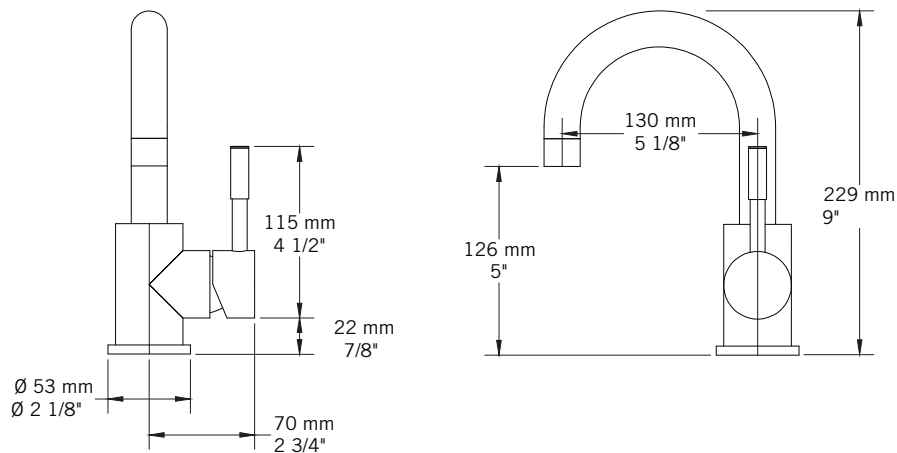

### Description:

- Robinet de lavabo monotrou / Single-hole basin faucet
- Construction en laiton massif / Solid brass construction
- Cartouche de céramique / Ceramic cartridge

### Connection:

- 3/8" compression

### Drain / Waste:

- Drain automatique large avec trop-plein  
/ Large pop-up waste w/ overflow
- Connection 1 1/4" / 31,75 mm

Liste complète des pièces de votre robinet.  
Complete parts list of your faucet.