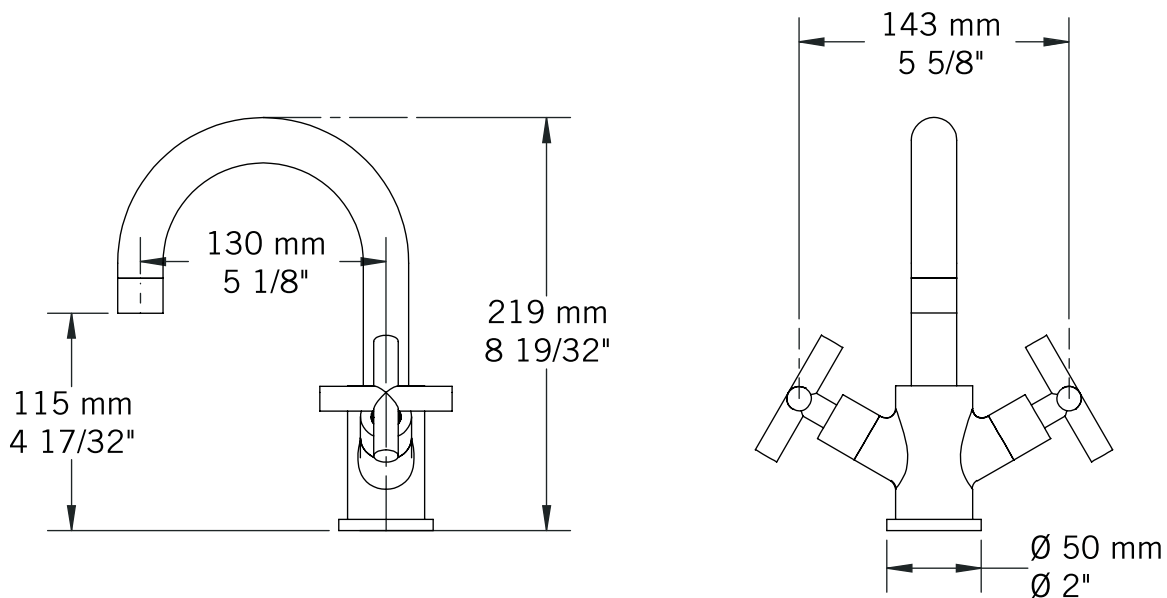

ALEX - RCA11A

Description:

- Robinet de lavabo monotrou / Single-hole basin faucet
- Construction en laiton massif / Solid brass construction
- Cartouche de céramique / Ceramic cartridge

Débit / Flow rate:

Connection:

- 3/8" compression

Certification:

- ASME A112.18.1/CSA B125.1

Drain / Waste:

- Drain automatique large avec trop-plein / Large pop-up waste w/ overflow
- Connection 1 1/4" / 31,75 mm

Disponible sans drain / Available without drain:
RCA11AWD**

Liste complète des pièces de votre robinet.
Complete parts list of your faucet.

LISTE DES PIÈCES / PARTS LIST

NO.	DESCRIPTIONS
01	Boyaux flexibles / Flexible hoses
02	Tige de fixation et écrou / Fixing rod and nut
03	Bague de fixation caoutchouc / Rubber mounting ring
04	Bague de fixation métal / Metallic mounting ring
05	Base / Base
06	Joint d'étanchéité / Sealing gasket
07	Clé hexagonale / Hex key
08	Bec / Spout
09	Poignée / Handle
10	Vis à tête hexagonale / Hex screw
11	Capuchon de fixation / Finishing cap
12	Clé hexagonale / Hex key