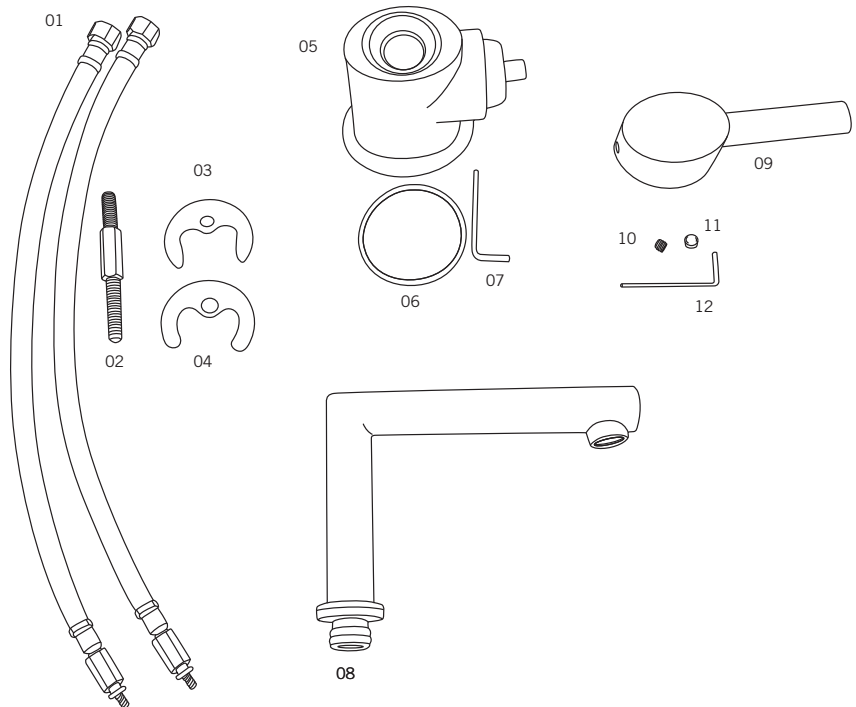

ALEX - RCA11A

Description:

- Robinet de lavabo monotrou / Single-hole basin faucet
- Construction en laiton massif / Solid brass construction
- Cartouche de céramique / Ceramic cartridge

Débit / Flow rate:

Connection:

- 3/8" compression

Certification:

- ASME A112.18.1/CSA B125.1

Drain / Waste:

- Drain automatique large avec trop-plein / Large pop-up waste w/ overflow
- Connection 1 1/4" / 31,75 mm

Disponible sans drain / Available without drain:
RCA11AWD**

Liste complète des pièces de votre robinet.
Complete parts list of your faucet.

LISTE DES PIÈCES / PARTS LIST

NO.	DESCRIPTIONS
01	Boyaux flexibles / Flexible hoses
02	Tige de fixation et écrou / Fixing rod and nut
03	Bague de fixation caoutchouc / Rubber mounting ring
04	Bague de fixation métal / Metallic mounting ring
05	Base / Base
06	Joint d'étanchéité / Sealing gasket
07	Clé hexagonale / Hex key
08	Bec / Spout
09	Poignée / Handle
10	Vis à tête hexagonale / Hex screw
11	Capuchon de fixation / Finishing cap
12	Clé hexagonale / Hex key