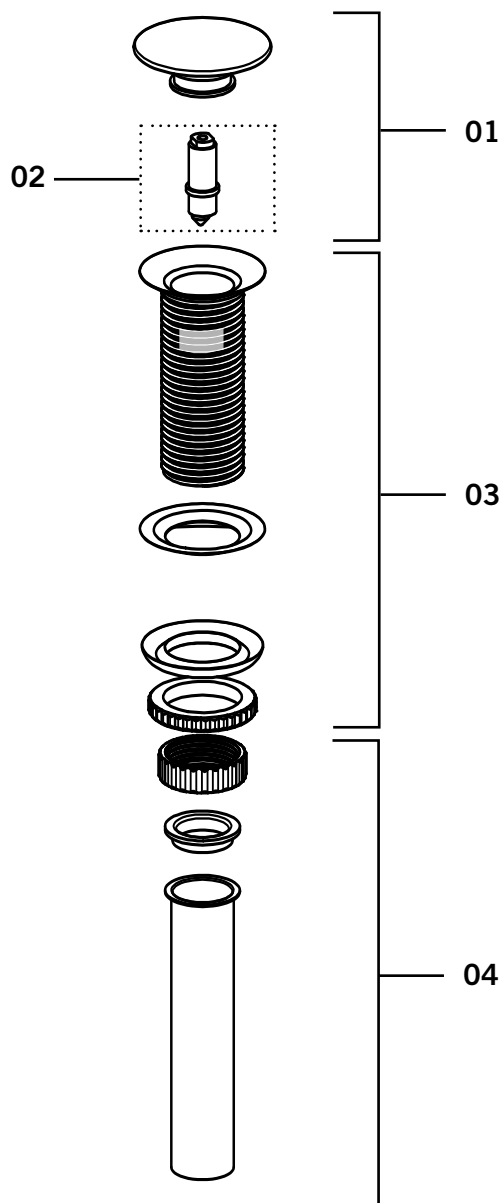

Description:

- Drain de lavabo automatique / Automatic pop-up drain
- Utilisation sur lavabo avec trop-plein / For use on washbasin with overflow

Finis disponibles / Available finish:

- CC = Chrome
- NN = Nickel Brossé / Brushed Nickel
- BK = Noir mat / Matte Black
- OR = Or brossé / Brushed gold
- WH = Blanc mat / Matte white

Inclus / Included:

- Raccord de branchement inclus / Tail piece included
- Raccord / Connection 32 mm / Tailpiece / Connection 1 1/4"

Certification:

- ASME A112.18.2-2020/CSA B125.2-20

Liste complète des pièces de votre drain.
Complete parts list of your drain.

LISTE DES PIÈCES / PARTS LIST

NO.	DESCRIPTIONS
01	Pièces capuchon/ Cap parts
02	Mécanisme du drain automatique / Drain pop-up drain hardware
03	Pièces réceptacle / Bottom cup parts
04	Pièces de raccord de branchement / Tail piece parts