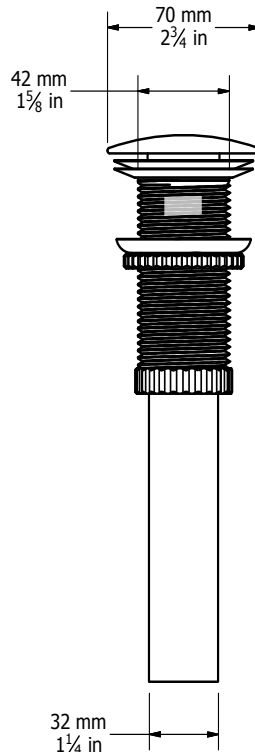

Description:

- Drain de lavabo automatique / Automatic pop-up drain
- Utilisation sur lavabo avec trop-plein / For use on washbasin with overflow

Finis disponibles / Available finish:

- CC = Chrome
- NN = Nickel Brossé / Brushed Nickel
- BK = Noir mat / Matte Black
- OR = Or brossé / Brushed gold
- WH = Blanc mat / Matte white

Inclus / Included:

- Raccord de branchement inclus / Tail piece included
- Raccord / Connection 32 mm / Tailpiece / Connection 1 1/4"

Certification:

- ASME A112.18.2-2020/CSA B125.2-20

Liste complète des pièces de votre drain.
Complete parts list of your drain.

LISTE DES PIÈCES / PARTS LIST

NO.	DESCRIPTIONS
01	Pièces capuchon/ Cap parts
02	Mécanisme du drain automatique / Drain pop-up drain hardware
03	Pièces réceptacle / Bottom cup parts
04	Pièces de raccord de branchement / Tail piece parts