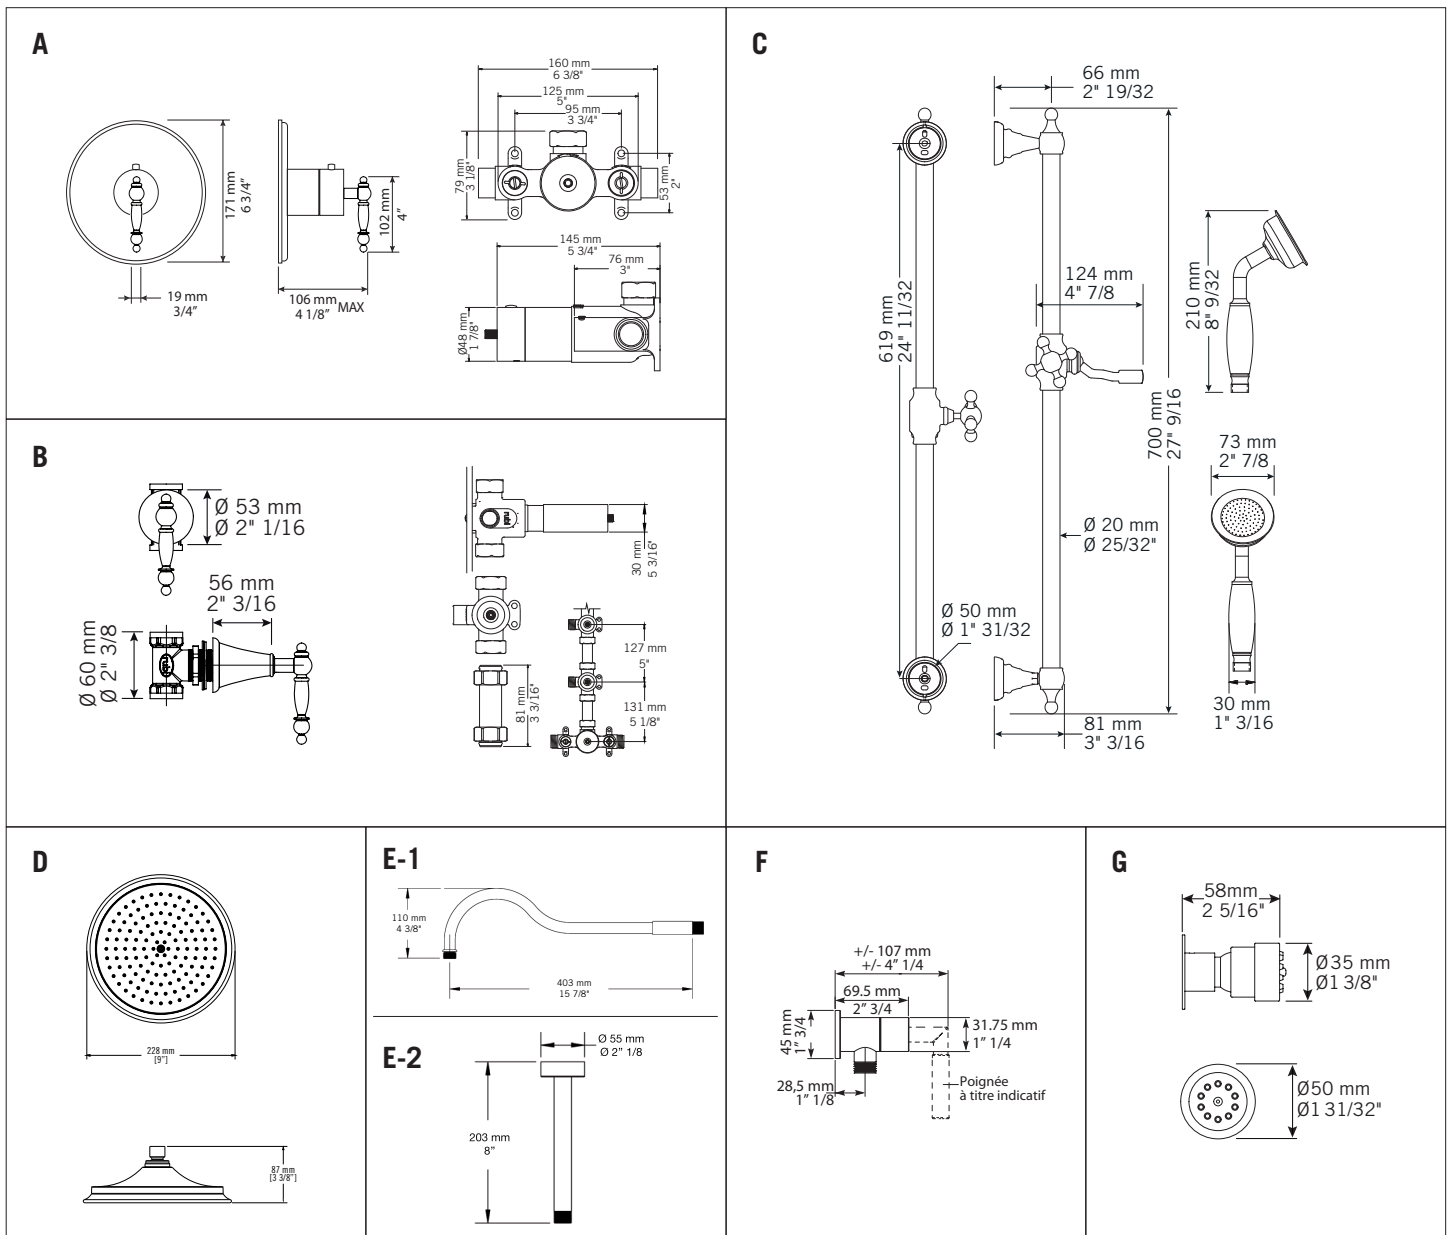

Ensembles de douche / Shower kits - R**918

- A **XR674RU + XT674***
Mitigeur thermostatique ¾" encastré - 57 L/min (3 BAR) - 15 gpm (45 PSI)
Built-in rough ¾" thermostatic mixer - 57 L/min (3 BAR) - 15 gpm (45 PSI)
- B **XR595L + XT595L***
Valve d'arrêt standard
Standard stop valve
- C **RAR80K**
Barre coulissante antique et douchette anti-calcaire / Porte-savon inclus
Antique sliding bar with anti-limestone hand shower / Soap holder included
- D **RRATDAN9**
Tête de douche antique 9"
9" antique shower head
- E* **RBDHAN16**
Bras de douche horizontal 16"
16" Horizontal shower arm
- F **RTR562***
Valve d'arrêt avec sortie d'eau
Stop valve with water outlet
- G **RJC21**
Jet de corps
Body jet

*Image à titre indicatif seulement / Image for illustrative purpose only

JADE
RJA918 CC

SAIDA
RAR918S CC

QABIL
RAR918Q CC

R**918-1

- * Option **RBDVR8** Bras de douche vertical 8"
Option **RBDVR8** 8" Vertical shower arm

R**918PX ou R**918-1PX

Ensembles de douche avec deux valves d'arrêt PEX (¾" x ¾")
Shower sets with two PEX stop valves (¾" x ¾")

Ensembles de douche / Shower kits - R**918

A	XR674RU + XT674*	E-1	RBDHAN16 / E-2 RBDVR8
B	XR595L + XT595L*	F	RTR562*
C	RAR80K	G	RJC21
D	RRATDAN9		