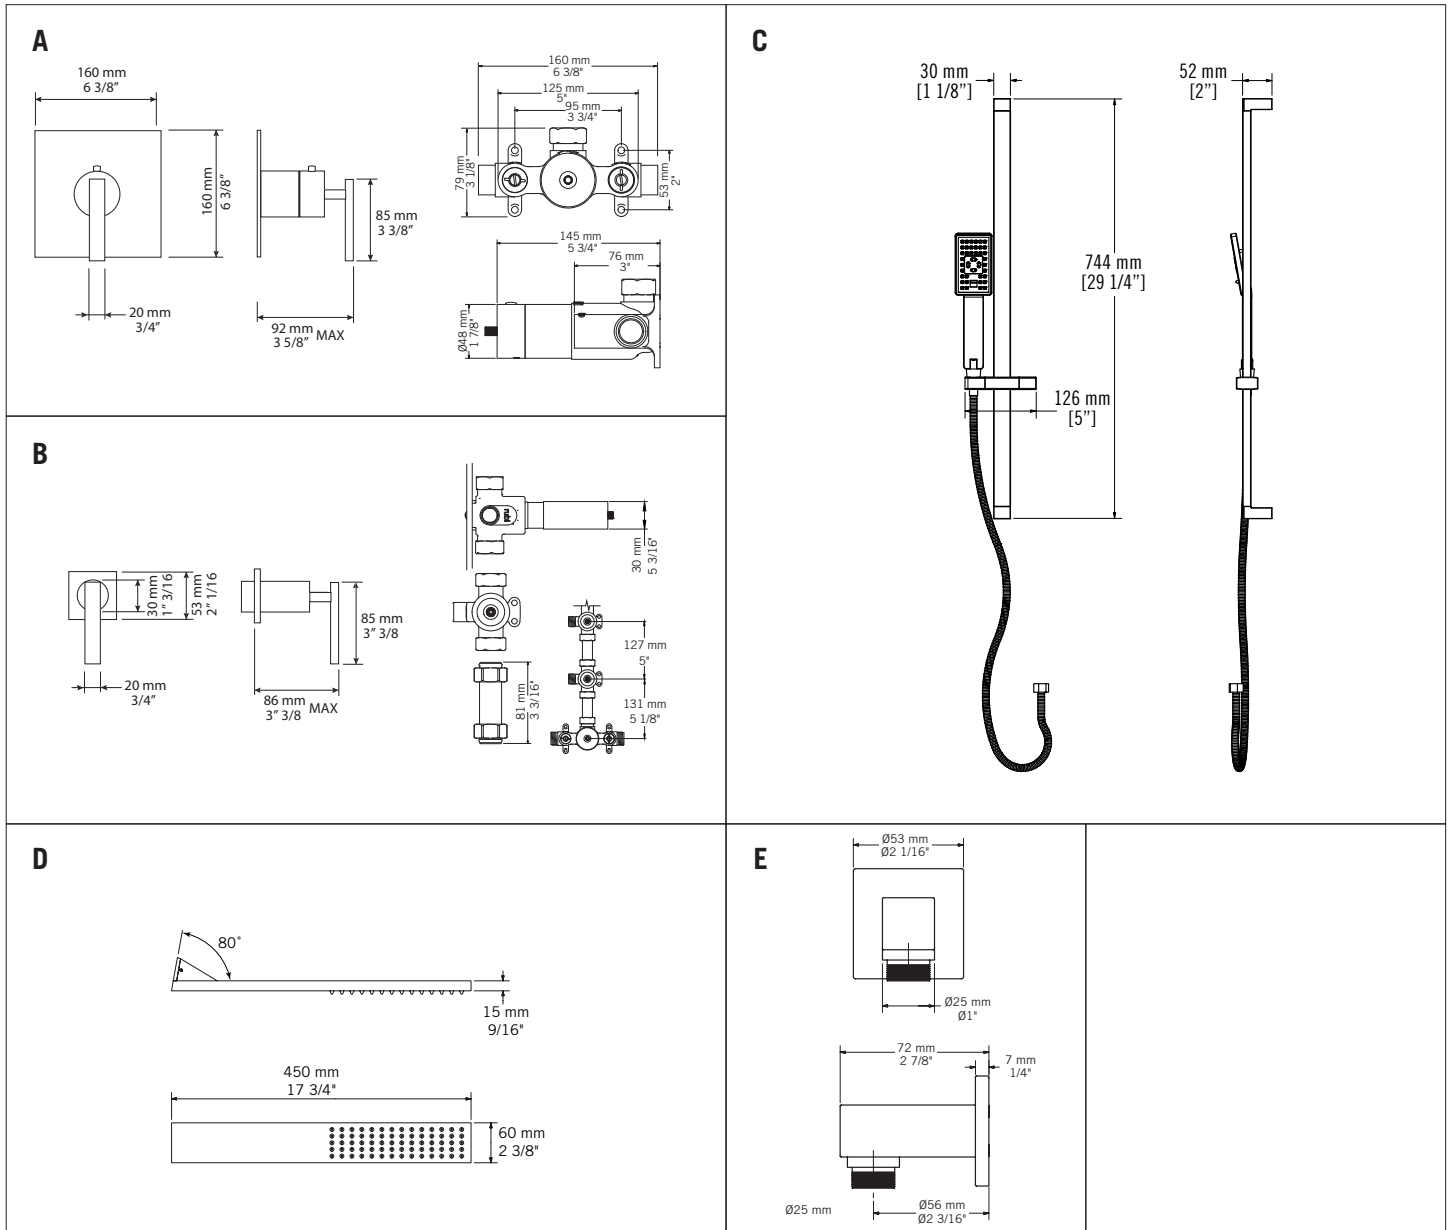

Ensembles de douche / Shower kits - R**920

- A **XR674RU + XT674***
Mitigeur thermostatique ¾" encastré - 57 L/min (3 BAR) - 15 gpm (45 PSI)
Built-in rough ¾" thermostatic mixer - 57 L/min (3 BAR) - 15 gpm (45 PSI)
- B **XR595L + XT595L***
Valve d'arrêt standard
Standard stop valve
- C **RAF120**
Barre coulissante carrée et douchette anti-calcaire
Square sliding bar with anti-limestone hand shower
- D **RKARE18**
Tête de douche murale en laiton massif avec buses anti-calcaire
8 L/min (4 BAR) - 2,2 gpm (60 PSI)
Wall-mounted solid brass shower head with anti-limestone nozzles
8 L/min (4 BAR) - 2.2 gpm (60 PSI)
- E **RA200**
Coude carré de connexion murale avec sortie d'eau à installation coulissante
Square elbow connector with water outlet / Slip-on installation

*Image à titre indicatif seulement / Image for illustrative purpose only

JAWA
RAF920J CC

KALI
RAF920K CC

R**920PX

Ensembles de douche quatre deux valves d'arrêt PEX (¾" x ¾")
Shower sets with four PEX stop valves (¾" x ¾")

Ensembles de douche / Shower kits - R**920

- A XR674RU + XT674*
- B XR595L + XT595L*
- C RAF120
- D RKARE18
- E RA200

GARANTIE

La garantie sur les produits Rubi s'applique à tout défaut de fabrication ou au matériel. La garantie est valide pour le premier propriétaire du produit et celle-ci n'est pas transférable. Certaines modalités et conditions s'appliquent, référez-vous à la section Garantie pour de plus amples informations : <https://rubi.ca/fr-CA/garantie>