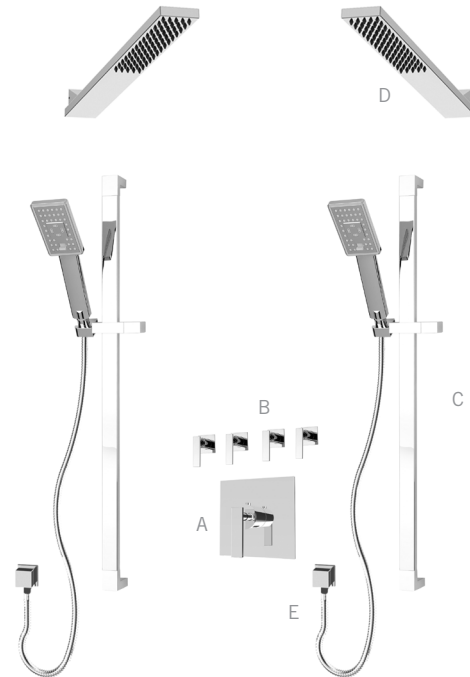

Ensembles de douche / Shower kits - R**920

- A **XR674RU + XT674***
Mitigeur thermostatique ¾" encastré - 57 L/min (3 BAR) - 15 gpm (45 PSI)
Built-in rough ¾" thermostatic mixer - 57 L/min (3 BAR) - 15 gpm (45 PSI)
- B **XR595L + XT595L***
Valve d'arrêt standard
Standard stop valve
- C **RAF120**
Barre coulissante carrée et douchette anti-calcaire
Square sliding bar with anti-limestone hand shower
- D **RKARE18**
Tête de douche murale en laiton massif avec buses anti-calcaire
8 L/min (4 BAR) - 2,2 gpm (60 PSI)
Wall-mounted solid brass shower head with anti-limestone nozzles
8 L/min (4 BAR) - 2.2 gpm (60 PSI)
- E **RA200**
Coude carré de connexion murale avec sortie d'eau à installation coulissante
Square elbow connector with water outlet / Slip-on installation

*Image à titre indicatif seulement / Image for illustrative purpose only

JAWA
RAF920J CC

KALI
RAF920K CC

R**920PX

Ensembles de douche quatre deux valves d'arrêt PEX (¾" x ¾")
Shower sets with four PEX stop valves (¾" x ¾")