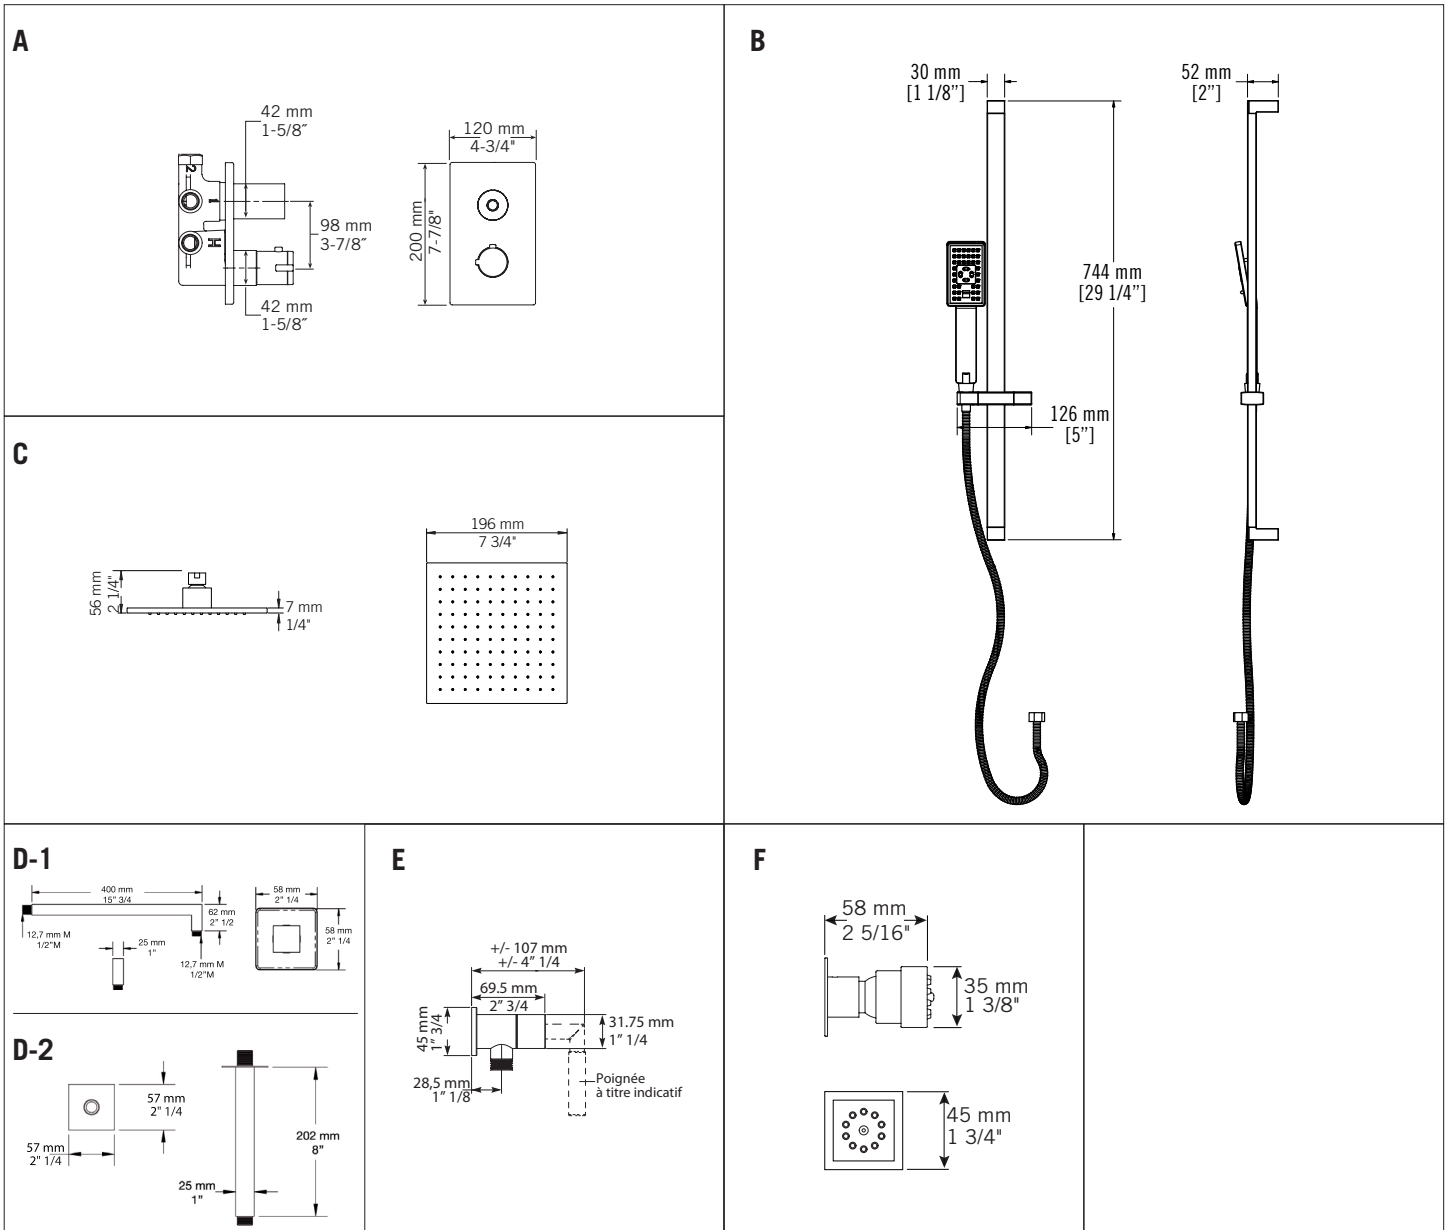

Ensembles de douche / Shower kits - R**814

- A **XVTR69 + XTR69***
Mitigeur thermostatique ½" encastré - 22 L/min (3 BAR) - 5,8 gpm (45 PSI)
Built-in rough 1/2" thermostatic mixer - 22 L/min (3 BAR) - 5,8 gpm (45 PSI)
- B **RAF120**
Barre coulissante carrée et douchette anti-calcaire
Square sliding bar with anti-limestone hand shower
- C **RLUPC08**
Tête de douche carrée 8"
8" Square shower head
- D* **RBDHC16**
Bras de douche horizontal 16"
16" Horizontal shower arm
- E **RTR562***
Valve d'arrêt avec sortie d'eau
Stop valve with water outlet
- F **RJC22**
Jet de corps
Body jet

*Image à titre indicatif seulement / Image for illustrative purpose only

JAWA	KALI
RAF814J CC	RAF814K CC

R**814-1

- * Option **RBDVC8** Bras de douche vertical 8"
Option **RBDVC8** 8" Vertical shower arm

Ensembles de douche / Shower kits - R**814

- A **XVTR69 + XTR69*** E **RTR562***
 B **RAF120** F **RJC22**
 C **RLUPC08**
 D-1 **RBDHC16 / D-2 RBDVC8**

GARANTIE

La garantie sur les produits Rubi s'applique à tout défaut de fabrication ou au matériel. La garantie est valide pour le premier propriétaire du produit et celle-ci n'est pas transférable. Certaines modalités et conditions s'appliquent, référez-vous à la section Garantie pour de plus amples informations : <https://rubi.ca/fr-CA/garantie>