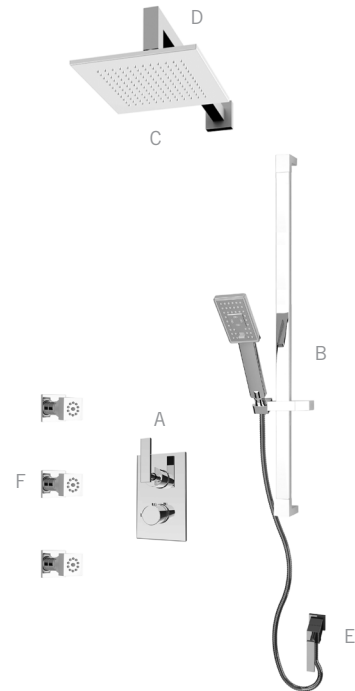

Ensembles de douche / Shower kits - R**814

- A **XVTR69 + XTR69***
Mitigeur thermostatique ½" encastré - 22 L/min (3 BAR) - 5,8 gpm (45 PSI)
Built-in rough 1/2" thermostatic mixer - 22 L/min (3 BAR) - 5,8 gpm (45 PSI)
- B **RAF120**
Barre coulissante carrée et douchette anti-calcaire
Square sliding bar with anti-limestone hand shower
- C **RLUPC08**
Tête de douche carrée 8"
8" Square shower head
- D* **RBDHC16**
Bras de douche horizontal 16"
16" Horizontal shower arm
- E **RTR562***
Valve d'arrêt avec sortie d'eau
Stop valve with water outlet
- F **RJC22**
Jet de corps
Body jet

*Image à titre indicatif seulement / Image for illustrative purpose only

JAWA	KALI
RAF814J CC	RAF814K CC

R**814-1

- * Option **RBDVC8** Bras de douche vertical 8"
Option **RBDVC8** 8" Vertical shower arm