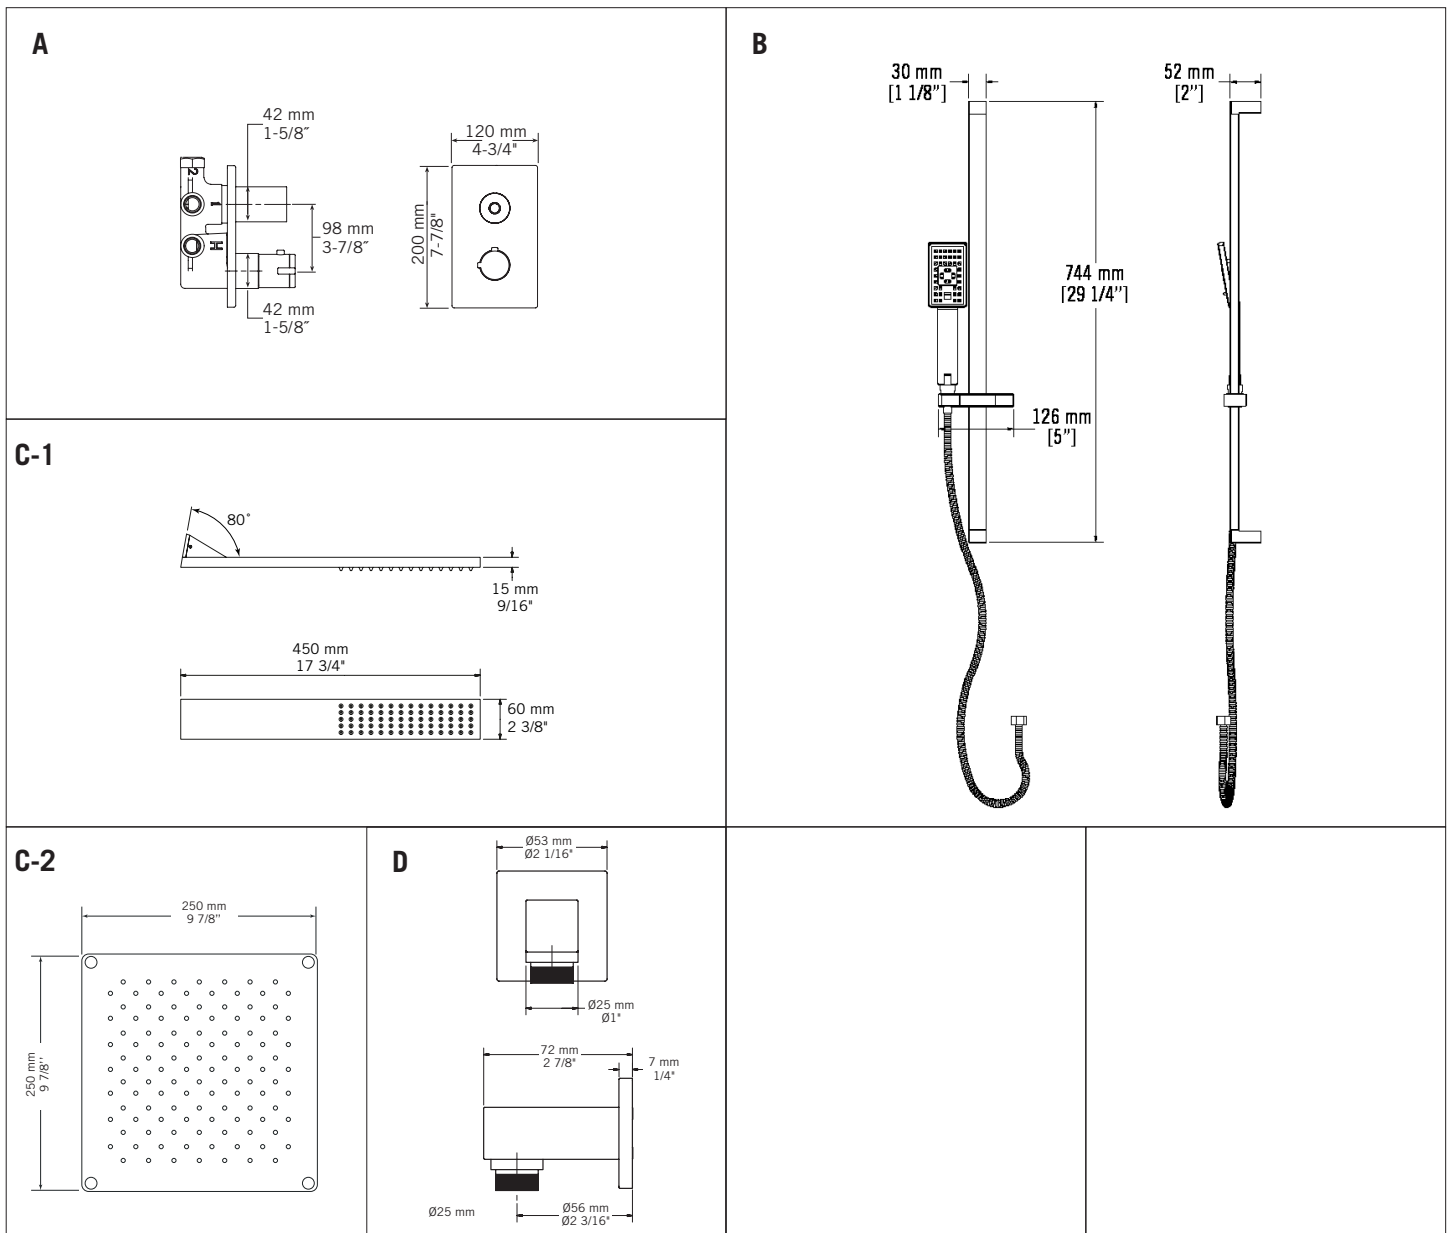

Ensembles de douche / Shower kits - R**812

- A **XVTR69 + XTR69***
- B **RAF120**
- C-1 **RKARE18 / C-2 RC1250IP**
- D **RA200**

GARANTIE

La garantie sur les produits Rubi s'applique à tout défaut de fabrication ou au matériel. La garantie est valide pour le premier propriétaire du produit et celle-ci n'est pas transférable. Certaines modalités et conditions s'appliquent, référez-vous à la section Garantie pour de plus amples informations : <https://rubi.ca/fr-CA/garantie>

WARRANTY

The warranty on Rubi products applies to any manufacturing defect or material. The warranty is valid for the first owner of the product and is not transferable. Terms and conditions apply, refer to the Warranty section for more information: <https://rubi.ca/en-CA/garanty>