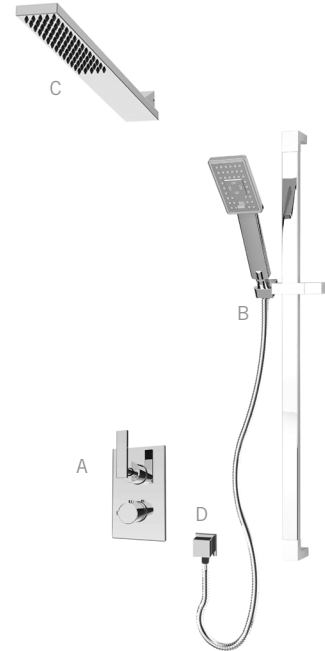

## Ensembles de douche / Shower kits - R\*\*812

- A **XVTR69 + XTR69\***  
Mitigeur thermostatique ½" encastré - 22 L/min (3 BAR) - 5,8 gpm (45 PSI)  
Built-in rough 1/2" thermostatic mixer - 22 L/min (3 BAR) - 5,8 gpm (45 PSI)
- B **RAF120**  
Barre coulissante carrée et douchette anti-calcaire  
Square sliding bar with anti-limestone hand shower
- C\* **RKARE18**  
Tête de douche murale en laiton massif avec buses anti-calcaire  
8 L/min (4 BAR) - 2,2 gpm (60 PSI)  
Wall-mounted solid brass shower head with anti-limestone nozzles  
8 L/min (4 BAR) - 2.2 gpm (60 PSI)
- D **RA200**  
Coude carré de connexion murale avec sortie d'eau à installation coulissante  
Square elbow connector with water outlet / Slip-on installation

\*Image à titre indicative seulement / Image for illustrative purpose only

JAWA  
RAF812J CC

KALI  
RAF812K CC

### R\*\*812-1

- \* Option **RCI250IP** Tête de douche encastrée CIRRUS  
8 L/min (4 BAR) - 2,2 gpm (60 PSI)  
Option **RCI250IP** CIRRUS built-in shower head  
8 L/min (4 BAR) - 2.2 gpm (60 PSI)