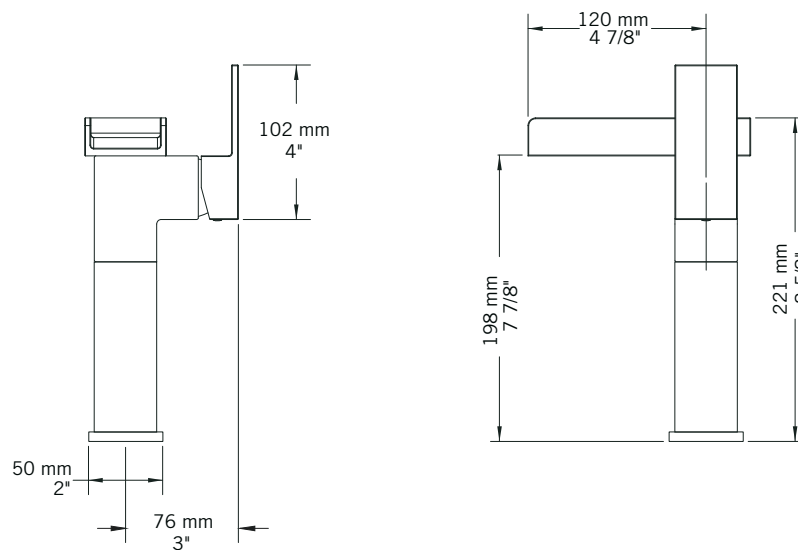

### Description:

- Robinet de lavabo monotrou / Single-hole basin faucet
- Construction en laiton massif / Solid brass construction
- Cartouche de céramique / Ceramic cartridge

### Connection:

- 3/8" compression

### Drain / Waste:

- Drain automatique large avec trop-plein / Large pop-up waste w/ overflow
- Connection 1 1/4" / 31,75 mm

Liste complète des pièces de votre robinet.  
Complete parts list of your faucet.