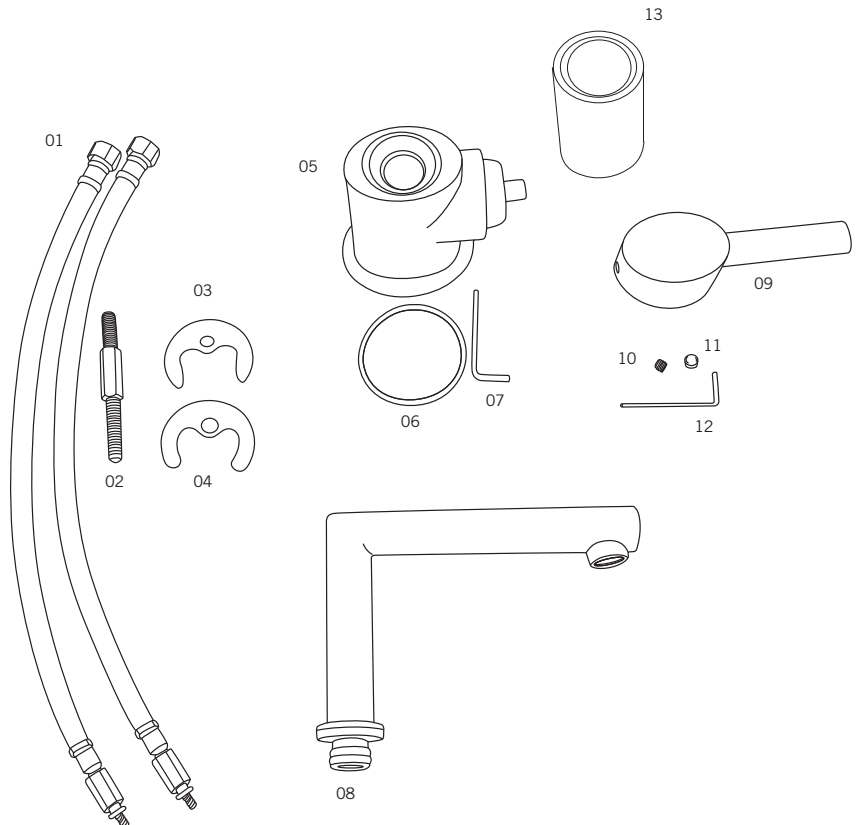

### Description:

- Robinet de lavabo monotrou / Single-hole basin faucet
- Construction en laiton massif / Solid brass construction
- Cartouche de céramique / Ceramic cartridge

### Drain / Waste:

- Drain automatique large avec trop-plein / Large pop-up waste w/ overflow
- Connection 1 1/4" / 31,75 mm

Liste complète des pièces de votre robinet.  
Complete parts list of your faucet.

### LISTE DES PIÈCES / PARTS LIST

NO.	DESCRIPTIONS
01	Boyaux flexibles / Flexible hoses
02	Tige de fixation et écrou / Fixing rod and nut
03	Bague de fixation caoutchouc / Rubber mounting ring
04	Bague de fixation métal / Metallic mounting ring
05	Base / Base
06	Joint d'étanchéité / Sealing gasket
07	Clé hexagonale / Hex key
08	Bec / Spout
09	Poignée / Handle
10	Vis à tête hexagonale / Hex screw
11	Capuchon de fixation / Finishing cap
12	Clé hexagonale / Hex key
13	Rallonge / Extension