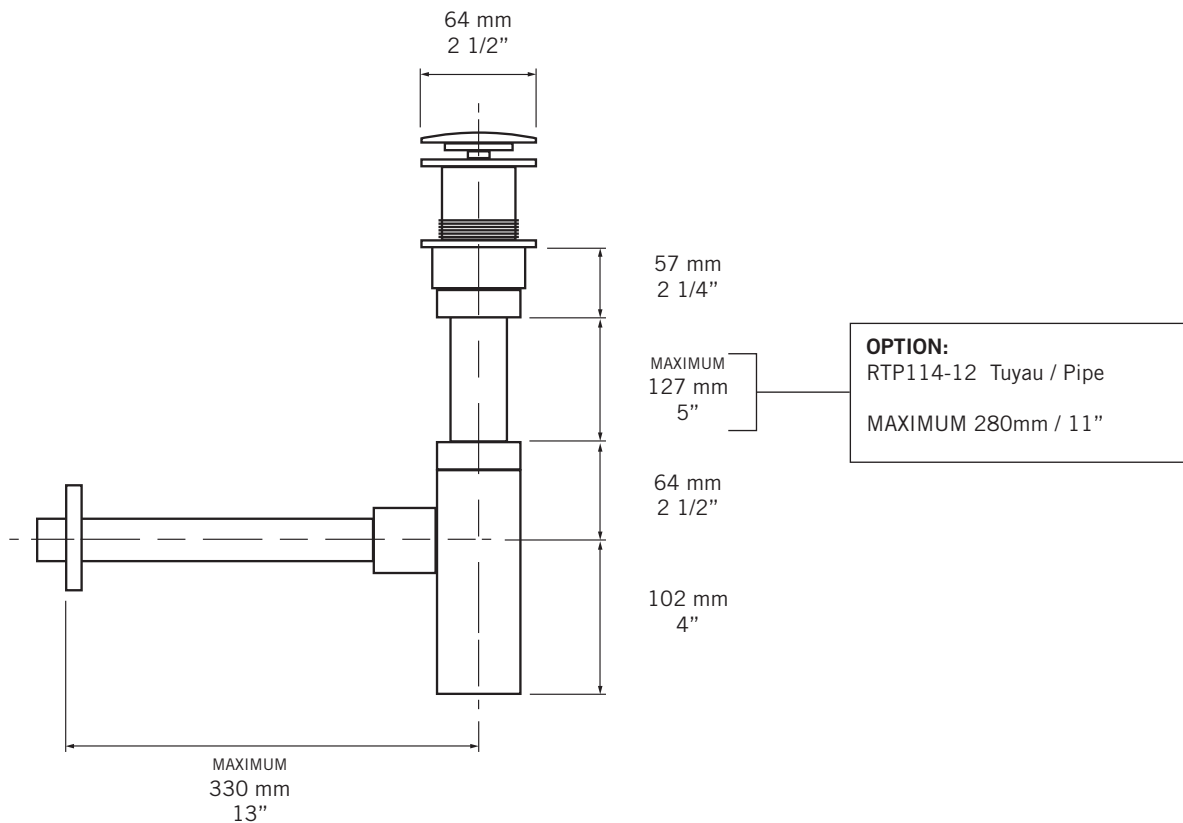

Description:

- Siphon décoratif avec drain bouton presto pour lavabo sans trop plein. / Exposed trap with pop-up waste drain for washbasins without overflow.

Finis disponibles / Available finish:

- CC = Chrome / NN = Nickel PVD