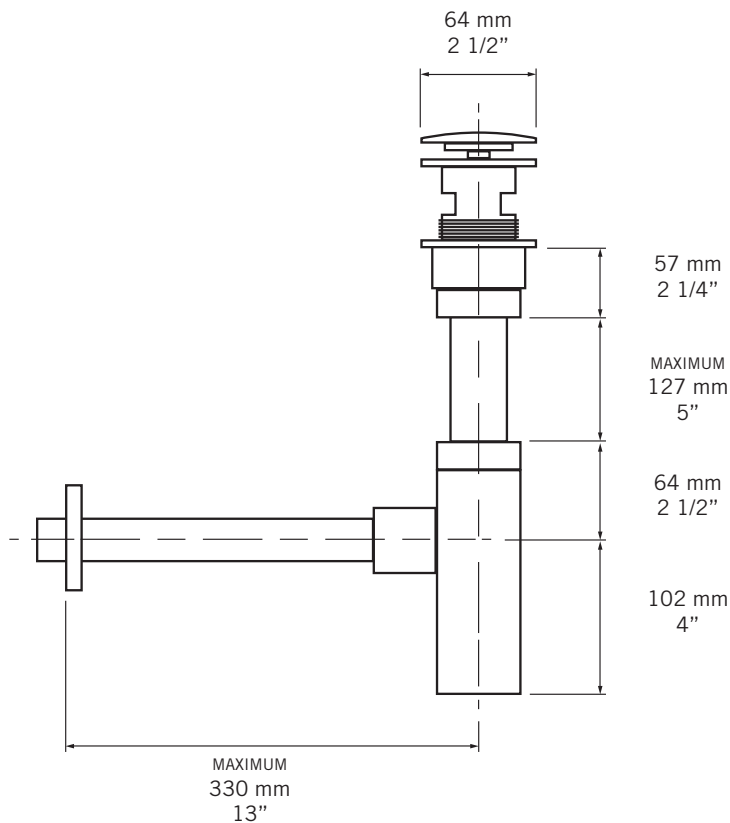

**Description:**

- Siphon décoratif avec drain bouton presto pour lavabo avec trop plein. / Exposed trap with pop-up waste drain for washbasins with overflow.

**Finis disponibles / Available finish:**

- CC = Chrome / NN = Nickel PVD