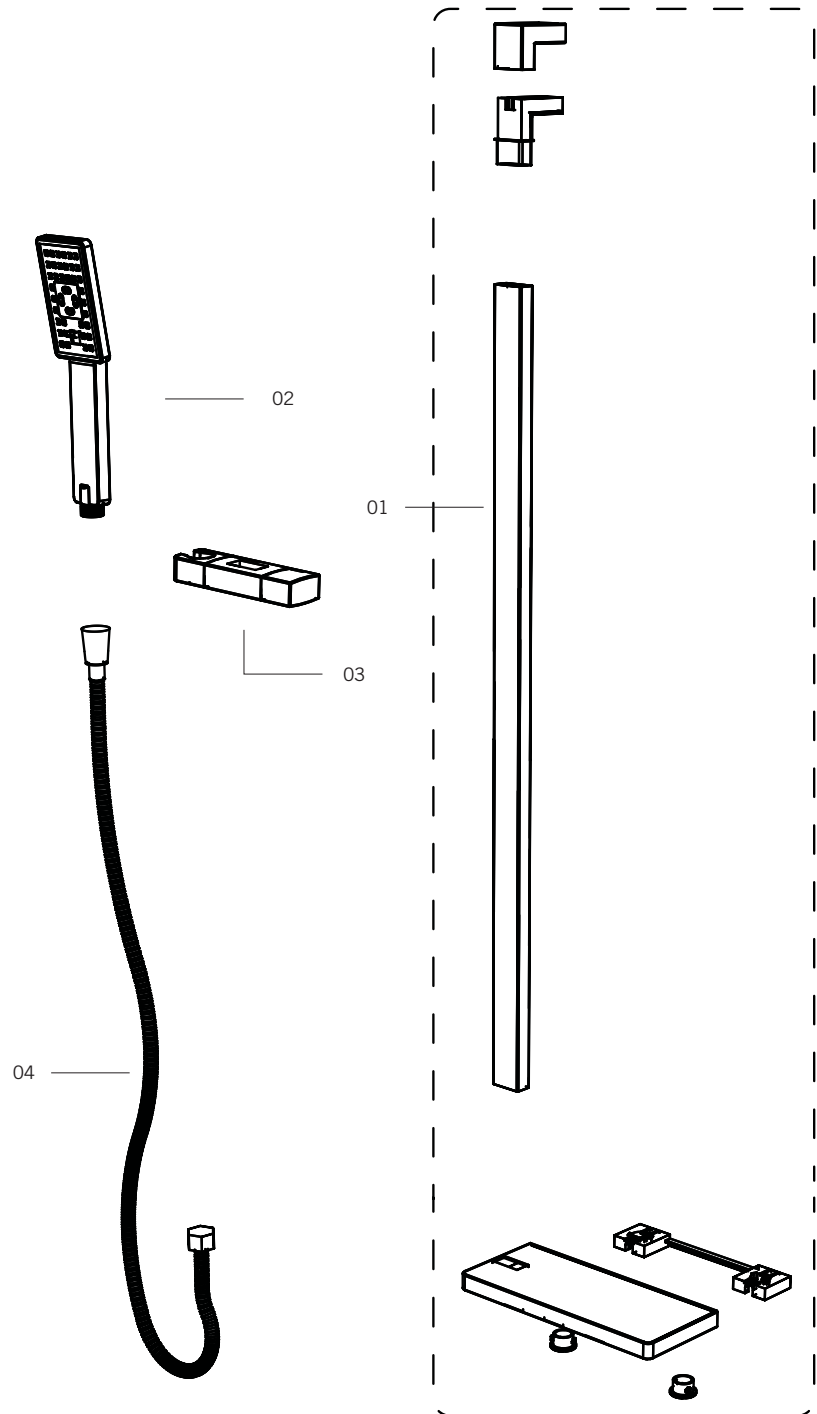

Description:

- Ensemble de douche avec barre coulissante et douchette / Shower kit with column and sliding hand shower
- Porte-savon inclus / Soap bar holder included
- Buses anti-calcaire / Antiliming nozzles
- Curseur de douchette réversible / Reversible slider
- Douchette avec sélecteur de jets (3)

Débit / Flow rate:

- 8 L/min (3 BAR) - 2.2 gpm (44 PSI)
- 6.6 L/min (3 BAR) - 1.75 gpm (44 PSI) ***
- 5.5 L/min (3 BAR) - 1.5 gpm (44 PSI) ***

Finis disponibles / Available finish:

- CC = Chrome
- NN = Nickel brossé / Brushed Nickel
- BK = Noir mat / Matte black

*** Doit être précisé à la commande / Must be specified at order

Spécifications sujettes à changements sans préavis / Specifications subject to change without prior notice

Liste complète des composantes de votre barre de douche.

Complete components list of your shower bar.

LISTE DES COMPOSANTES / COMPONENTS LIST

NO.	CODES	DESCRIPTIONS
01	_____	Barre de douche et attaches / Shower bar & wall anchor
02	RAF70D	Douchette / Handshower
03	PRMNT002C	Curseur douchette / Slider
04	FAB150	Flexible douchette / Handshower flexible hose