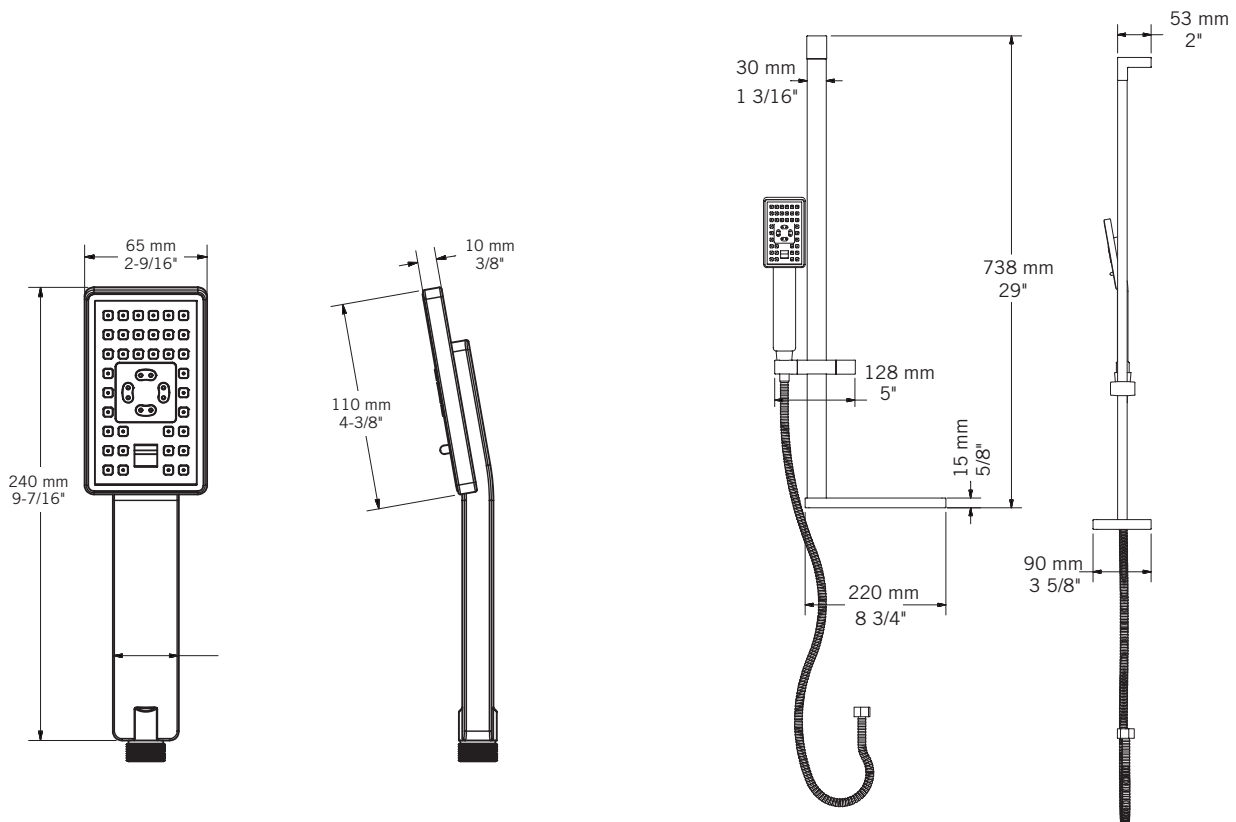

Description:

- Ensemble de douche avec barre coulissante et douchette / Shower kit with column and sliding hand shower
- Porte-savon inclus / Soap bar holder included
- Buses anti-calcaire / Antiliming nozzles
- Curseur de douchette réversible / Reversible slider
- Douchette avec sélecteur de jets (3)

Débit / Flow rate:

- 8 L/min (3 BAR) - 2.2 gpm (44 PSI)
- 6.6 L/min (3 BAR) - 1.75 gpm (44 PSI) ***
- 5.5 L/min (3 BAR) - 1.5 gpm (44 PSI) ***

Finis disponibles / Available finish:

- CC = Chrome
- NN = Nickel brossé / Brushed Nickel
- BK = Noir mat / Matte black

*** Doit être précisé à la commande / Must be specified at order

Spécifications sujettes à changements sans préavis / Specifications subject to change without prior notice

Liste complète des composantes de votre barre de douche.

Complete components list of your shower bar.

LISTE DES COMPOSANTES / COMPONENTS LIST

NO.	CODES	DESCRIPTIONS
01	_____	Barre de douche et attaches / Shower bar & wall anchor
02	RAF70D	Douchette / Handshower
03	PRMNT002C	Curseur douchette / Slider
04	FAB150	Flexible douchette / Handshower flexible hose