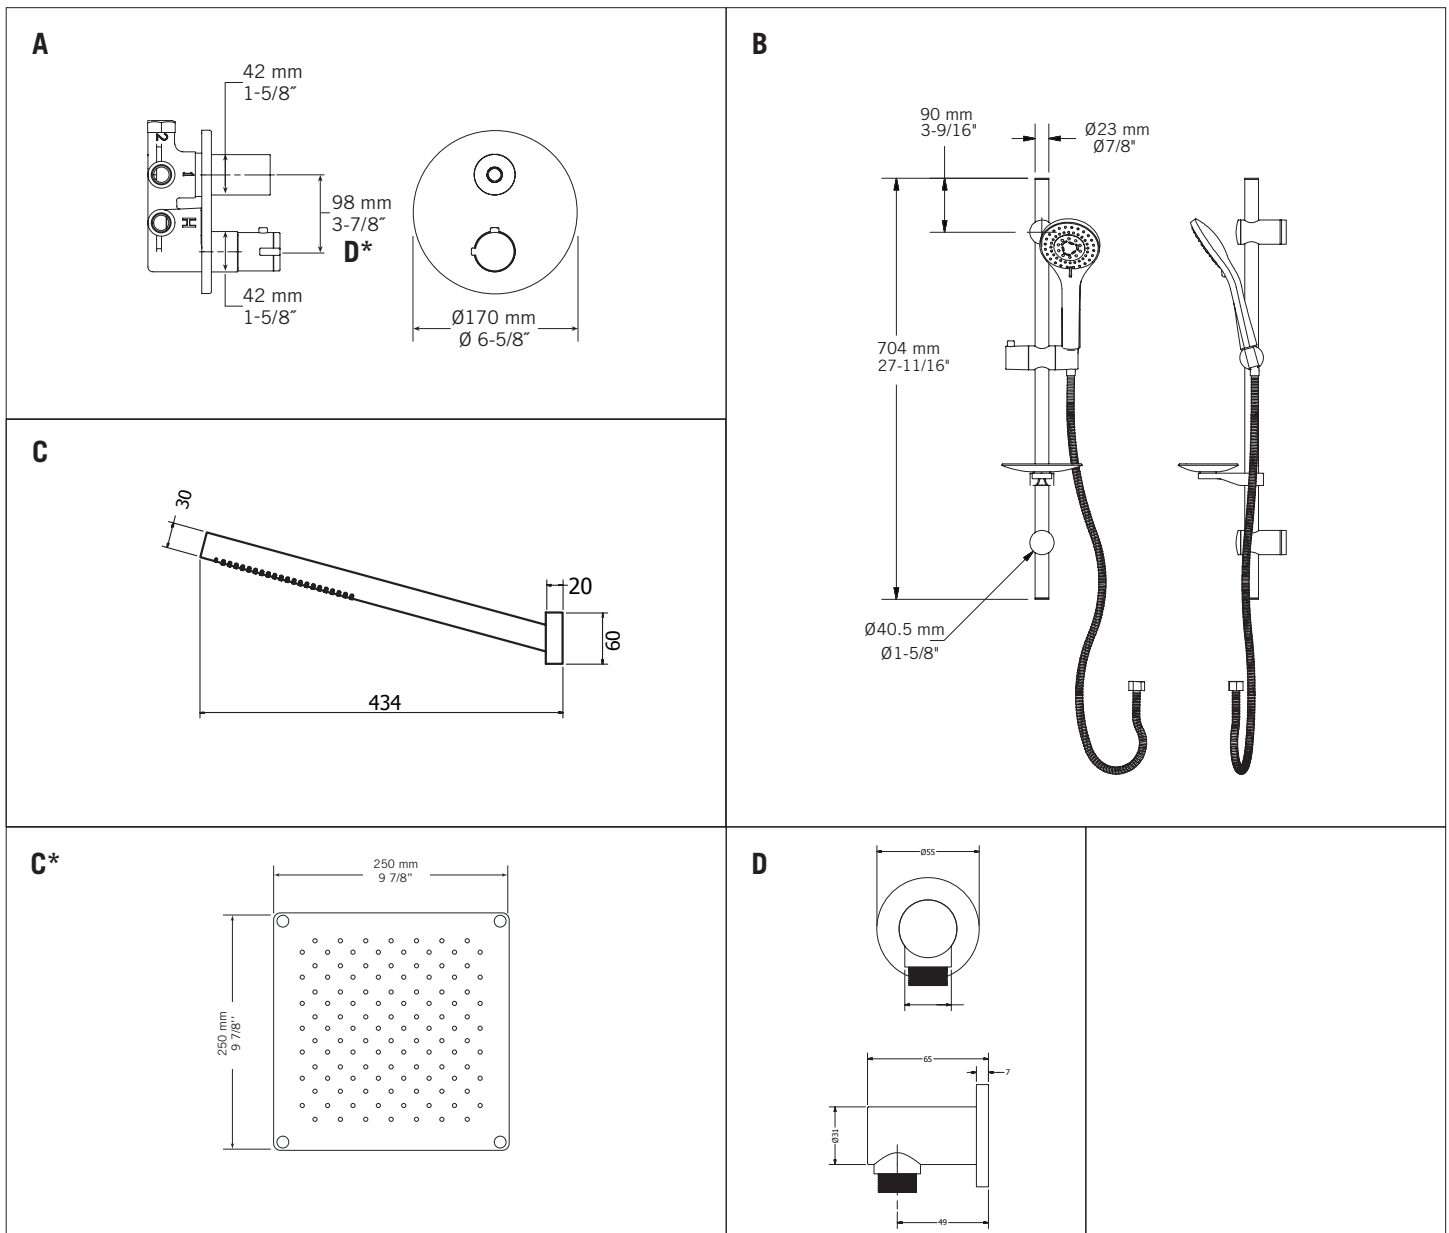

Ensembles de douche / Shower kits - R**812

- A RVT69VT
- B RCA120
- C* RDAR18 / RCI250IP
- D RA100

GARANTIE

La garantie sur les produits Rubi s'applique à tout défaut de fabrication ou au matériel. La garantie est valide pour le premier propriétaire du produit et celle-ci n'est pas transférable. Certaines modalités et conditions s'appliquent, référez-vous à la section Garantie de la liste de prix en vigueur.

WARRANTY

The warranty on Rubi products applies to any manufacturing defect or material. The warranty is valid for the first owner of the product and is not transferable. Terms and conditions apply, refer to the Warranty section of the current price list.