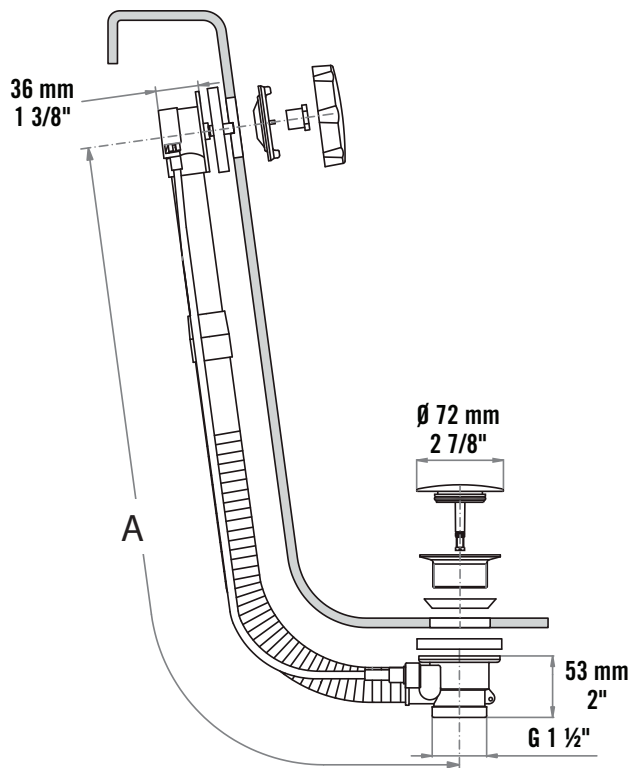

#### Description:

- Drain automatique en cuivre pour baignoire. / Brass automatic bathtub drain
- Avec trop-plein / With overflow
- Tuyau de trop-plein flexible / Flexible overflow pipe

#### Finis disponibles / Available finish:

- CC = Chrome / NN = Nickel PVD

PRODUITS/ PRODUCTS	A
CI48-1	560 - 650 mm 22" - 25 5/8"
CI48-2	700 - 800 mm 27 1/2" - 31 1/2"