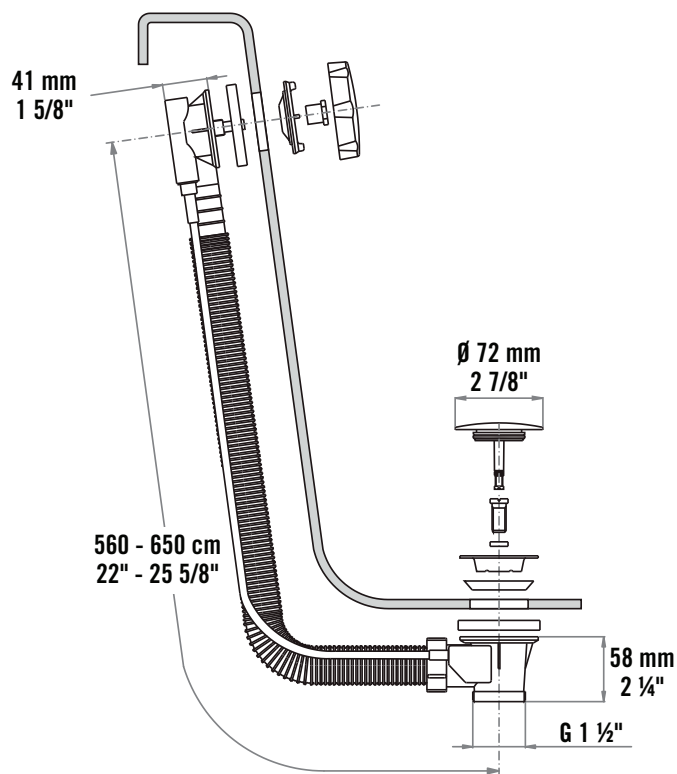

### Description:

- Drain automatique en polypropylène pour baignoire. / Polypropylene automatic bathtub drain,
- Système à crémaillère / System by rack and pinion.
- Tuyau de trop-plein flexible / Flexible overflow pipe

### Finis disponibles / Available finish:

- CC = Chrome / NN = Nickel PVD

Système à crémaillère /  
System by rack and pinion.