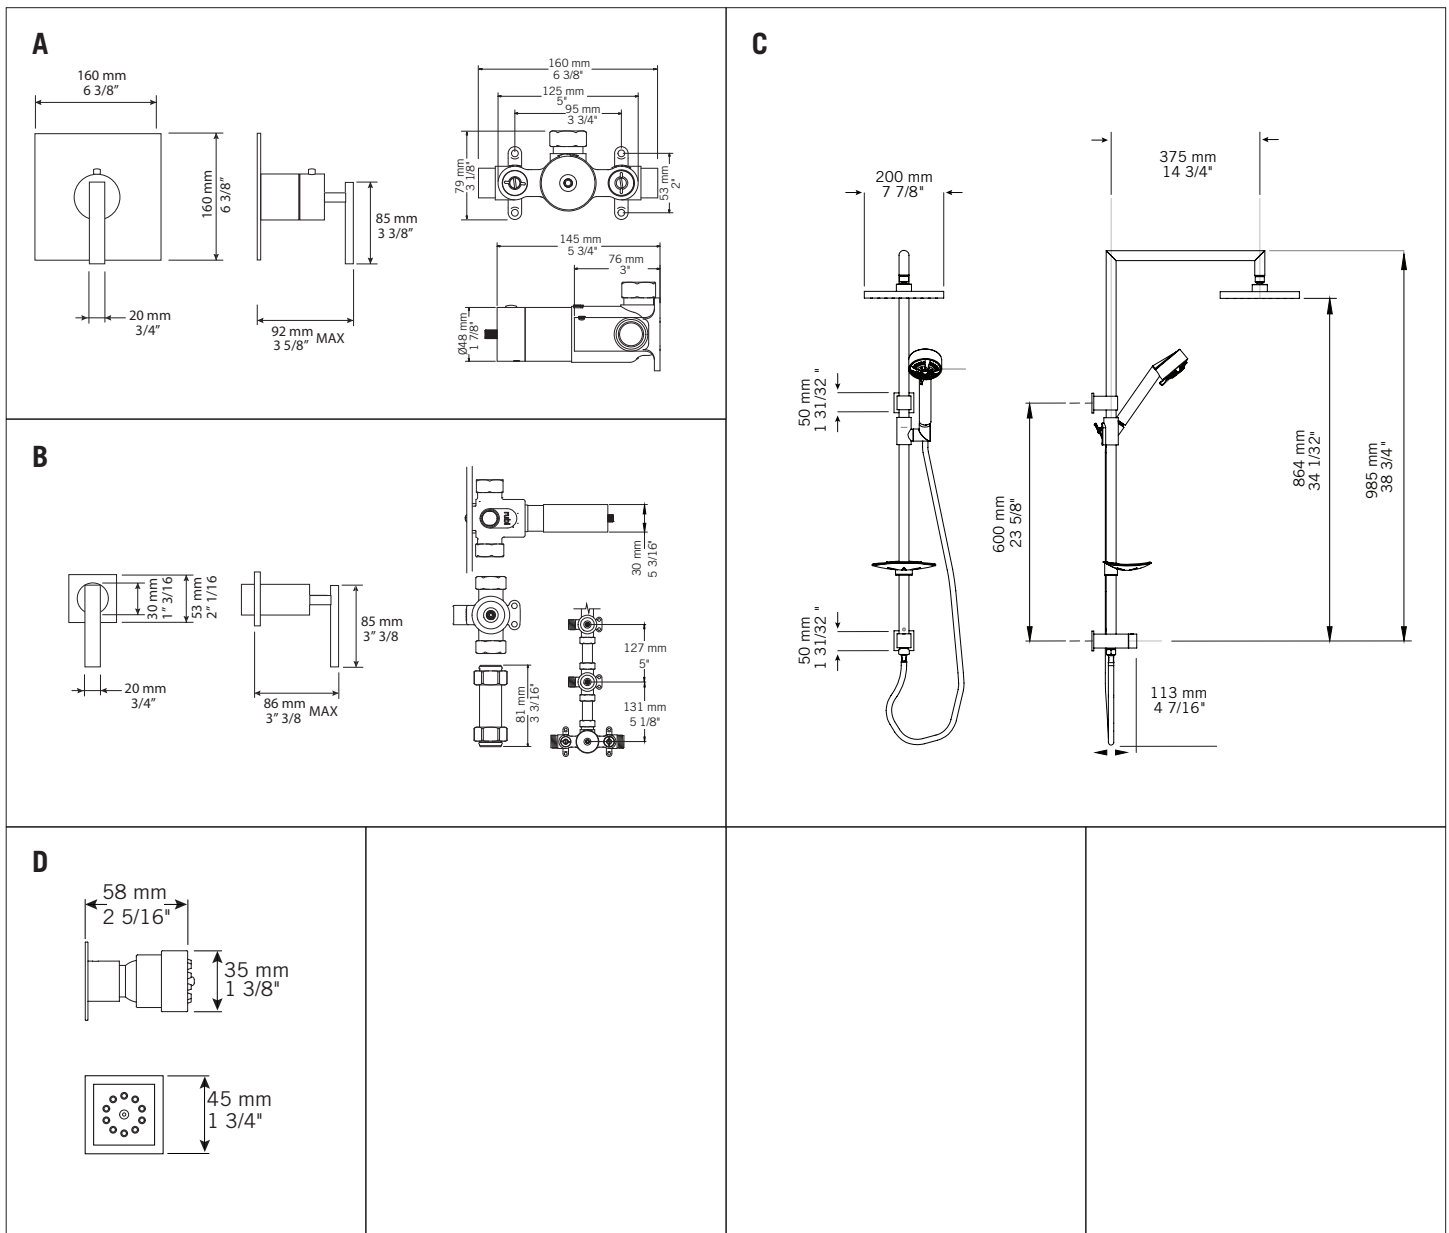

Ensembles de douche / Shower kits - R**916

- A XR674RU + XTC674*
- B XR595L + XT595L*
- C RLU4203
- D RJC22

GARANTIE

La garantie sur les produits Rubi s'applique à tout défaut de fabrication ou au matériel. La garantie est valide pour le premier propriétaire du produit et celle-ci n'est pas transférable. Certaines modalités et conditions s'appliquent, référez-vous à la section Garantie de la liste de prix en vigueur.

WARRANTY

The warranty on Rubi products applies to any manufacturing defect or material. The warranty is valid for the first owner of the product and is not transferable. Terms and conditions apply, refer to the Warranty section of the current price list.